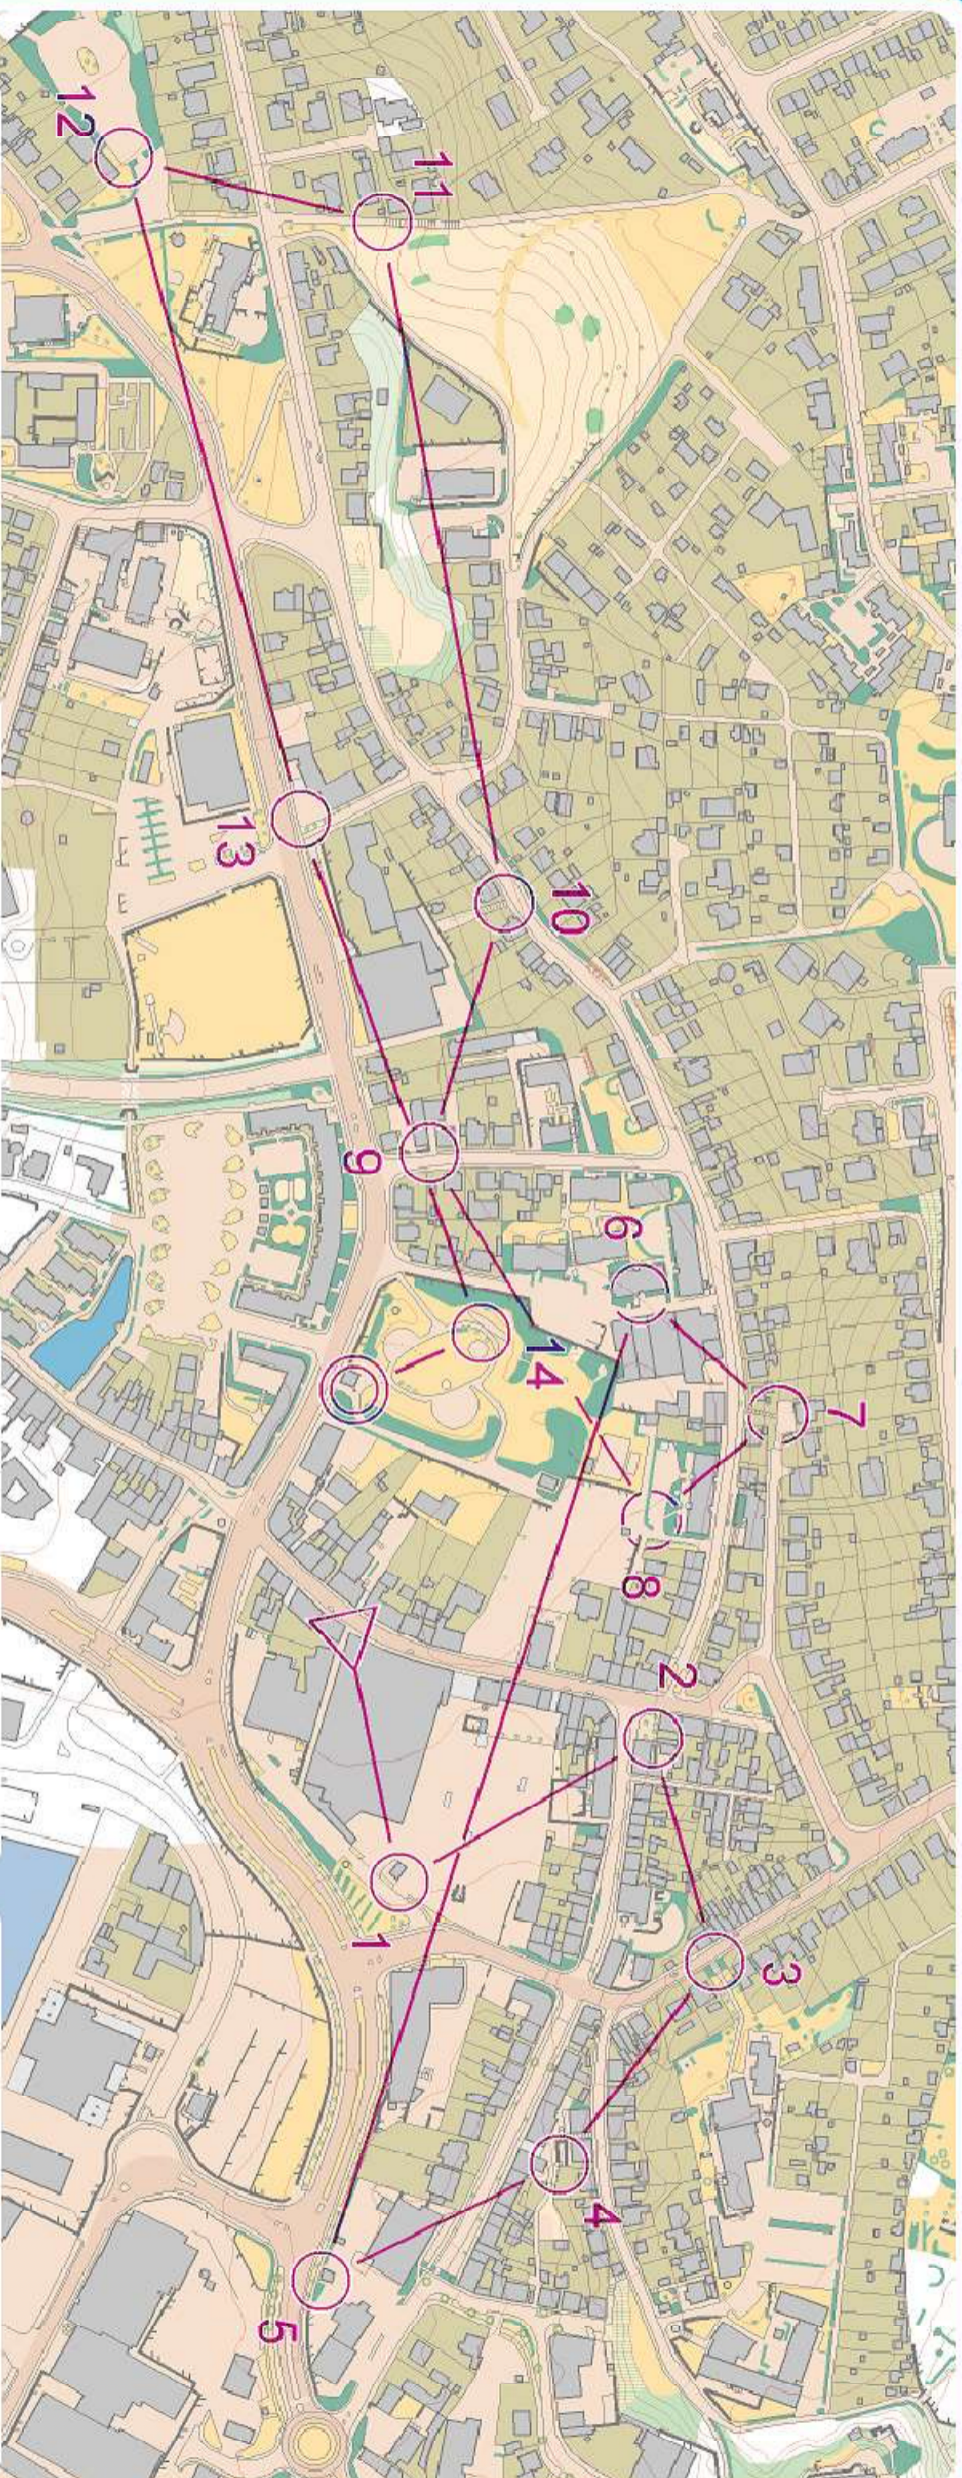

PopPop

- midlertidige orienteringsløb for alle

Kridtfræs 1 2024	
Bane 1	3,0 km
▷	↗
1 31	■
2 32	◇

3 34	↖
4 35	→
5 36	TT
6 37	◇
7 33	↖

8 38	↖
9 39	↖
10 40	↖
11 41	↖
12 42	▨

13 43	×			skill
14 44	Δ	Δ		
○ <	70 m			> ○

PopOpO

- midlertidige orienteringsløb for alle

Svendborg Orienteringsklub har lavet denne orienteringsbane, som du kan løbe, indtil kridtmarkeringerne bliver skyllet væk af regnen. Dette er klar tirsdag den 27/8 kl. senest 17, det næste kommer i ugen efter.

Kig efter dette symbol på fortovene. Måske har dog vi valgt andre farver til dette løb.

Du starter ved **trekanten** på kortet som også er en trekant i kridt ved smøgen mellem **Føtex og Frøavlén**.

Så finder du kridt-posterne i nummerrækkefølge, og ender ved en dobbeltcirkel.

Vil du prøve orienteringsløb med rigtige poster?

Tilmeld dig træningen 3.september her:

Eller find linket på svendborgok.dk

Du kan hente dette kort udprintet dagligt hos DJ Bageren i Møllergade 87, i baggården. Der er åbent dagligt kl 7 - 17. Støt gerne Dennis ved at købe hans lækre brød 😊