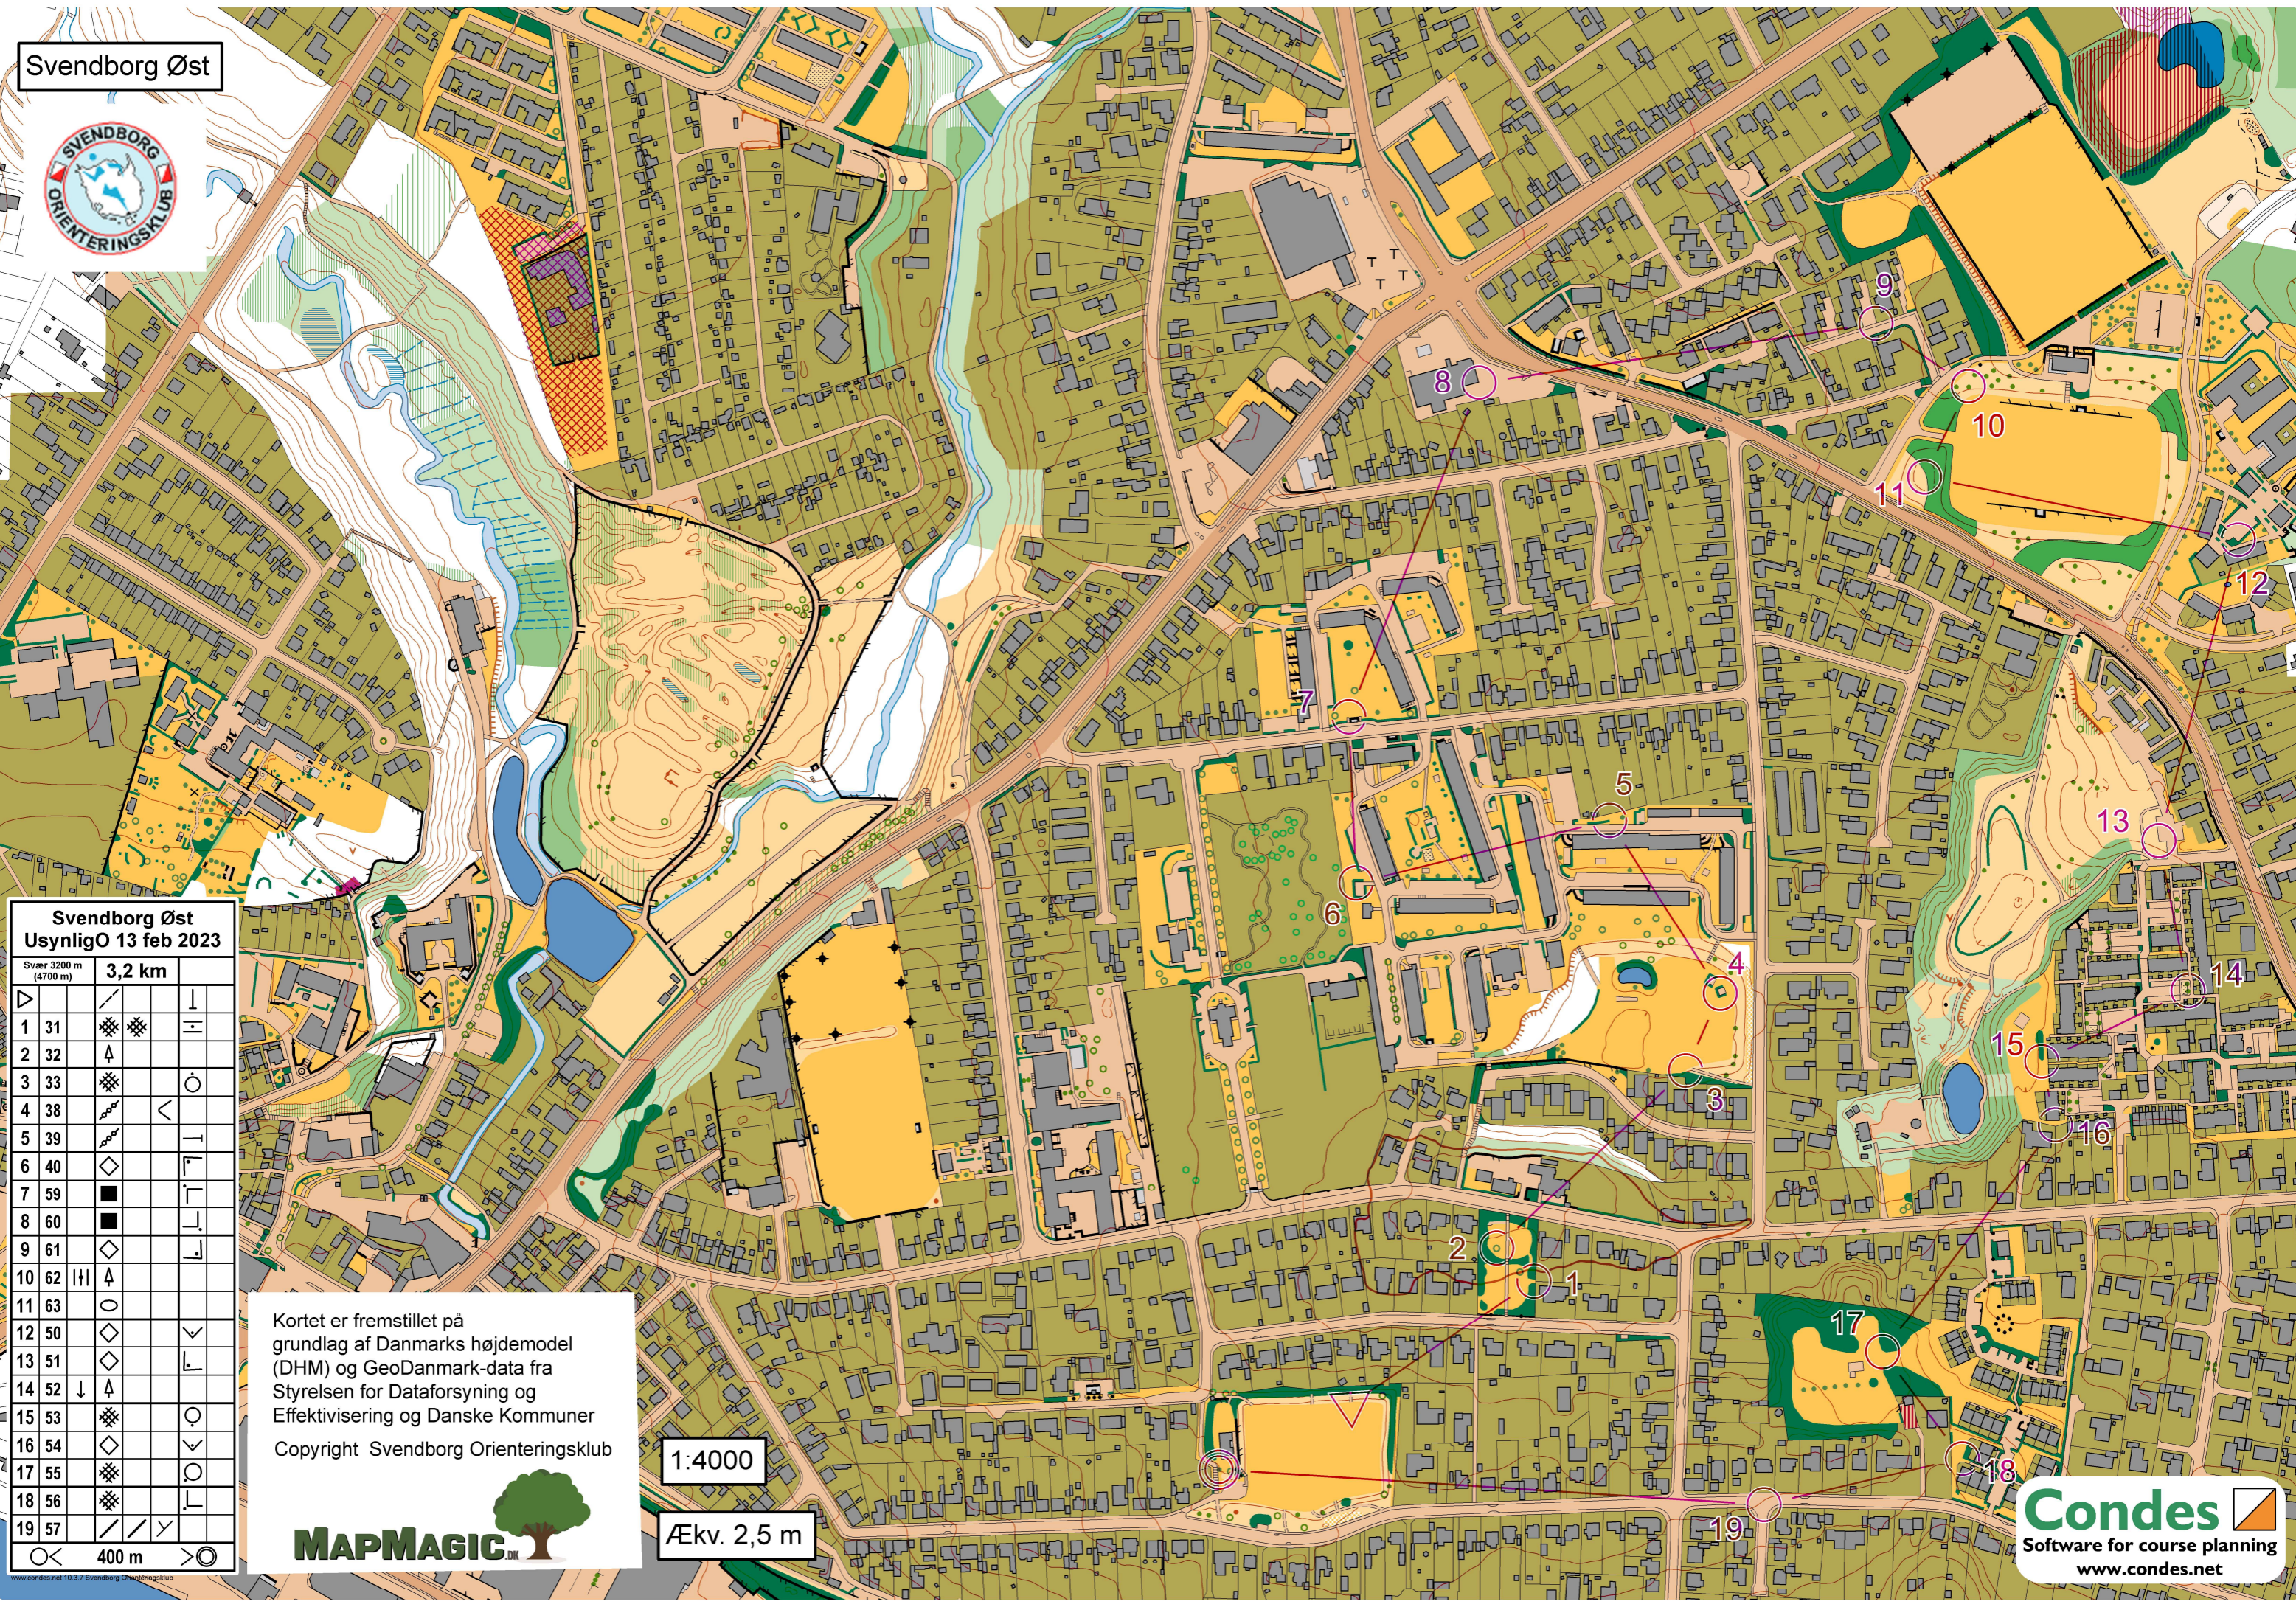

Svendborg Øst

Svendborg Øst
UsynligO 13 feb 2023

Svær 3200 m (4700 m) **3,2 km**

▷		↘	↙	⊥
1 31	⊗	⊗		⊥
2 32	⊥			
3 33	⊗		○	
4 38	⊗		<	
5 39	⊗		⊥	
6 40	◇		⊥	
7 59	■		⊥	
8 60	■		⊥	
9 61	◇		⊥	
10 62		⊥		
11 63	○			
12 50	◇		⊥	
13 51	◇		⊥	
14 52	↓	⊥		
15 53	⊗		○	
16 54	◇		⊥	
17 55	⊗		○	
18 56	⊗		⊥	
19 57	⊗	⊗	⊥	

○ < 400 m > ○

Kortet er fremstillet på grundlag af Danmarks højdemodel (DHM) og GeoDanmark-data fra Styrelsen for Dataforsyning og Effektivisering og Danske Kommuner
Copyright Svendborg Orienteringsklub

1:4000

Ækv. 2,5 m