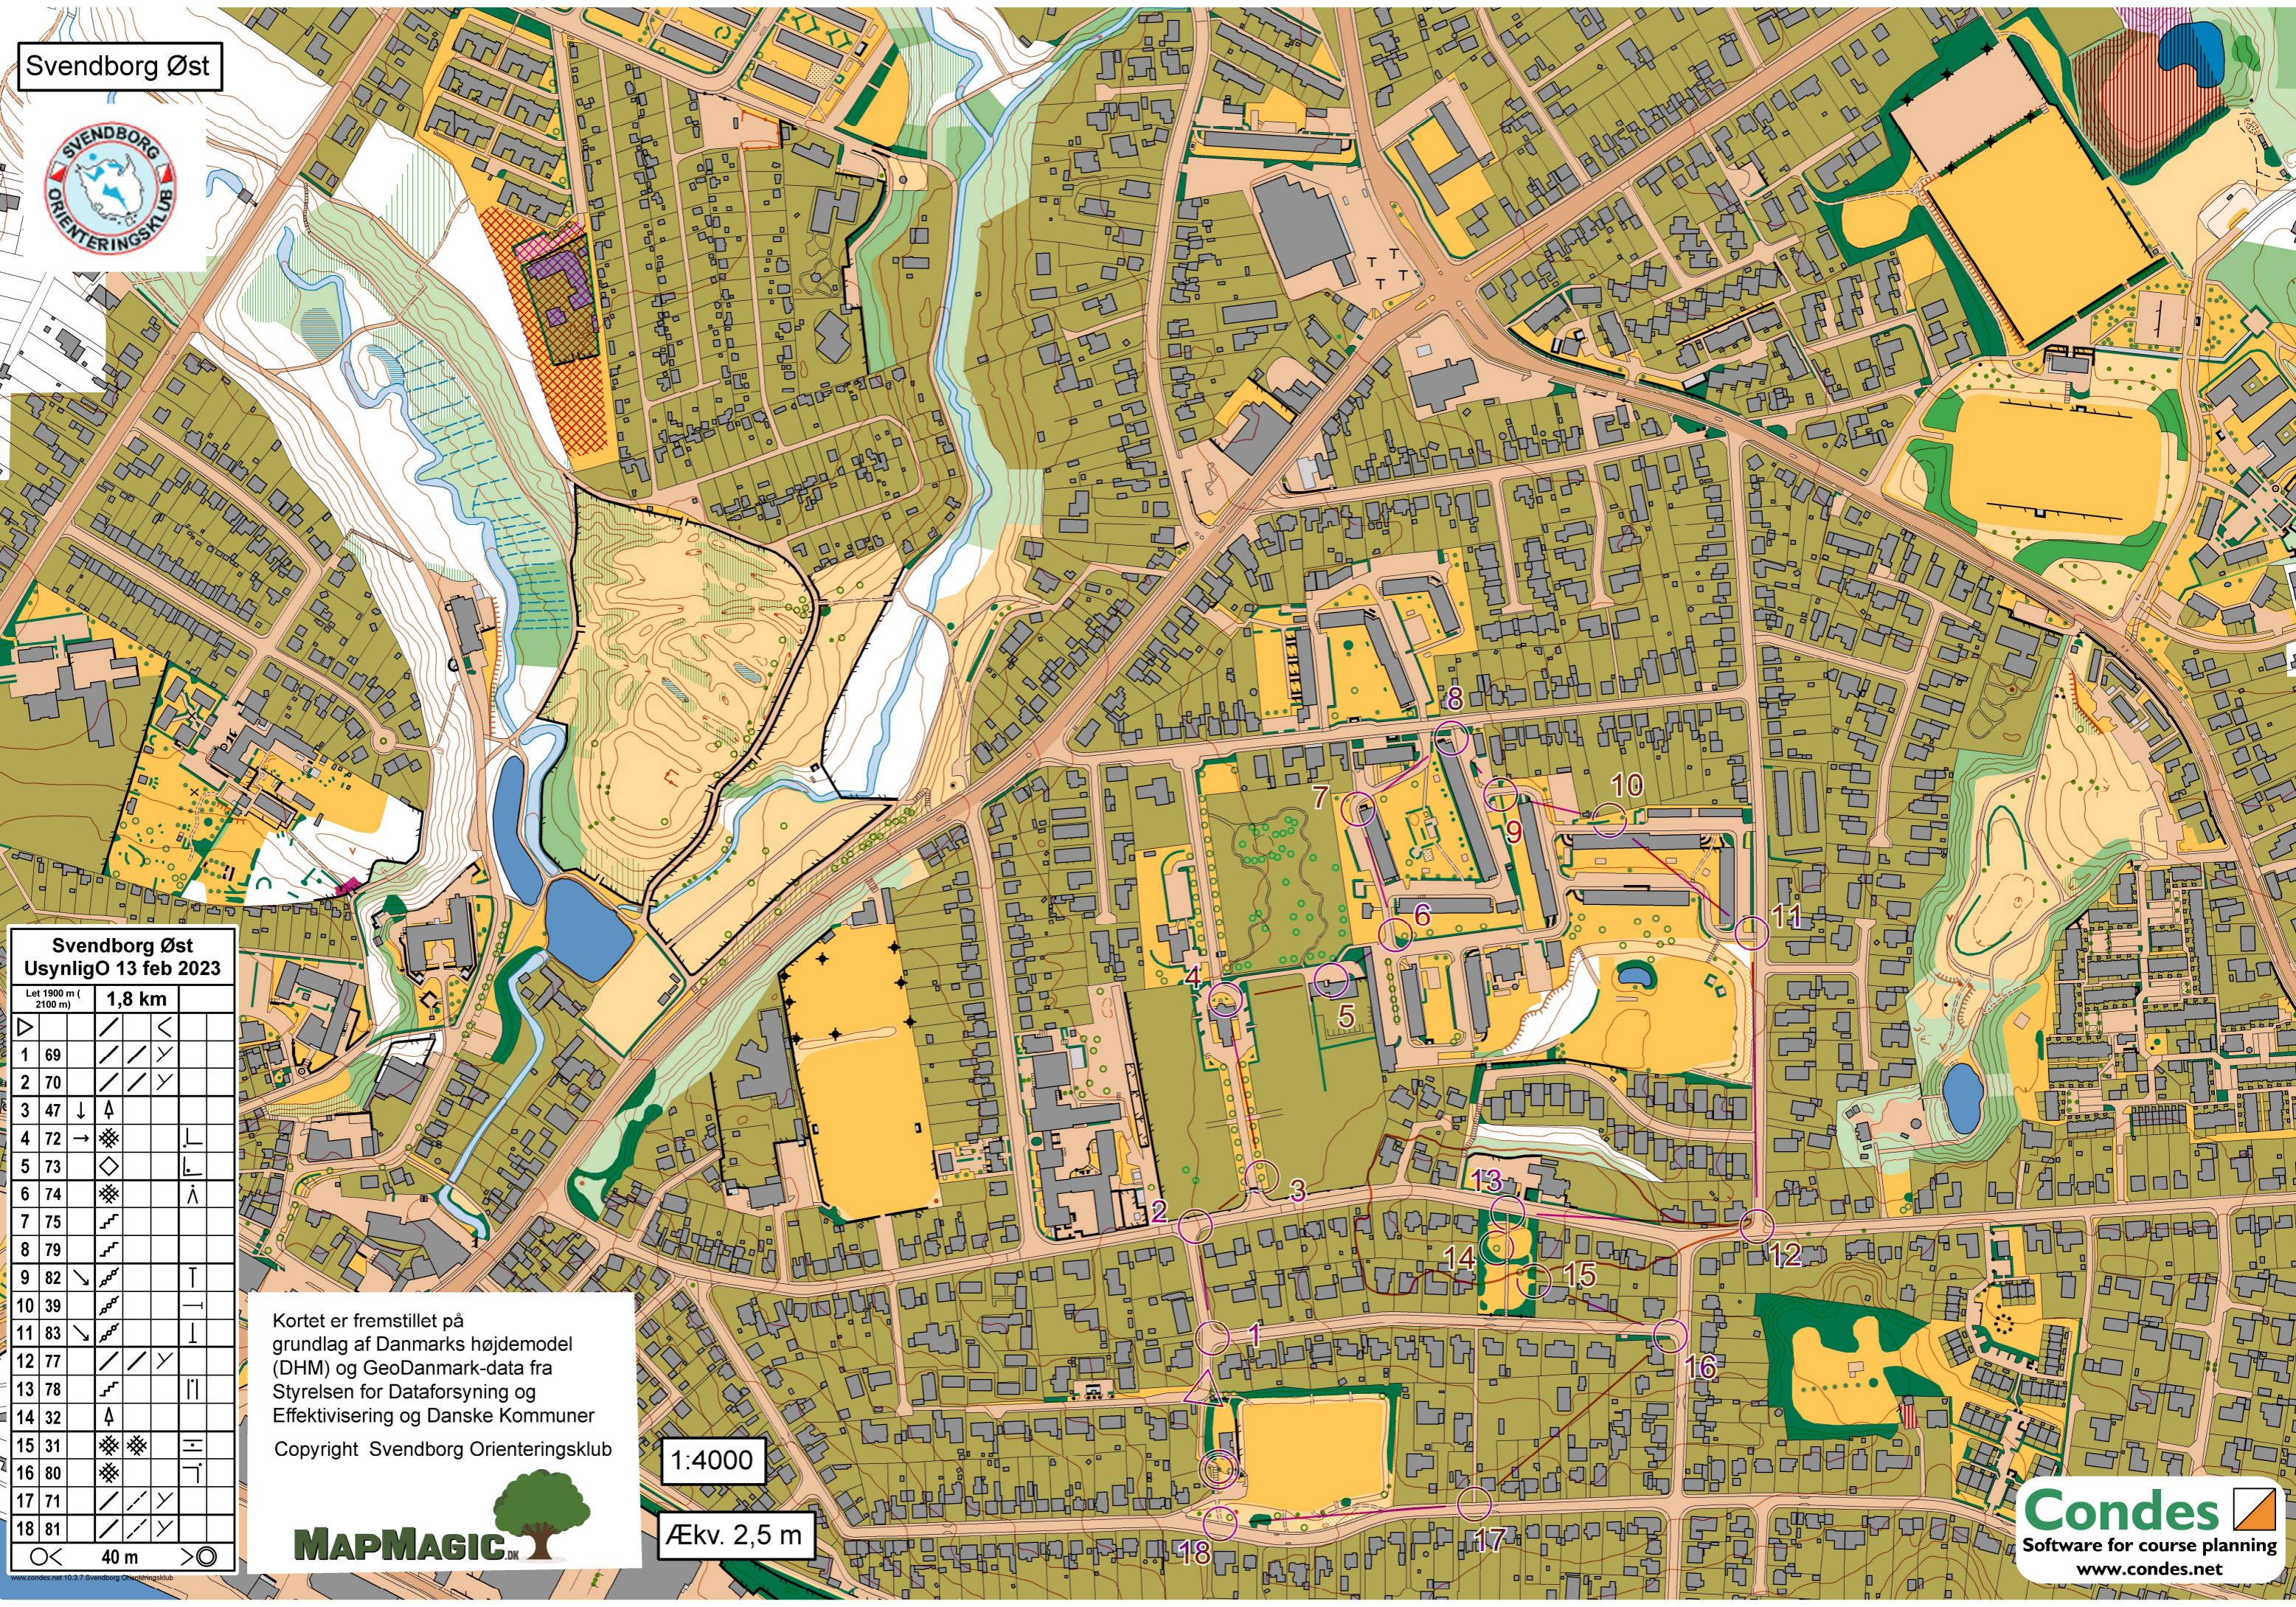

Svendborg Øst

Svendborg Øst
Usynlig O 13 feb 2023

Let 1900 m (2100 m) **1,8 km**

▷		↙	↘	
1 69		↙	↘	
2 70		↙	↘	
3 47	↓	↑		
4 72	→	⊗		L
5 73		◇		L
6 74		⊗		^
7 75		⌄		
8 79		⌄		
9 82	↘	⌄		T
10 39		⌄		T
11 83	↘	⌄		T
12 77		↙	↘	
13 78		⌄		
14 32		^		
15 31		⊗	⊗	≡
16 80		⊗		T
17 71		↙	↘	
18 81		↙	↘	

○ < 40 m > ○

Kortet er fremstillet på grundlag af Danmarks højdemodel (DHM) og GeoDanmark-data fra Styrelsen for Dataforsyning og Effektivisering og Danske Kommuner
Copyright Svendborg Orienteringsklub

1:4000

Ækv. 2,5 m