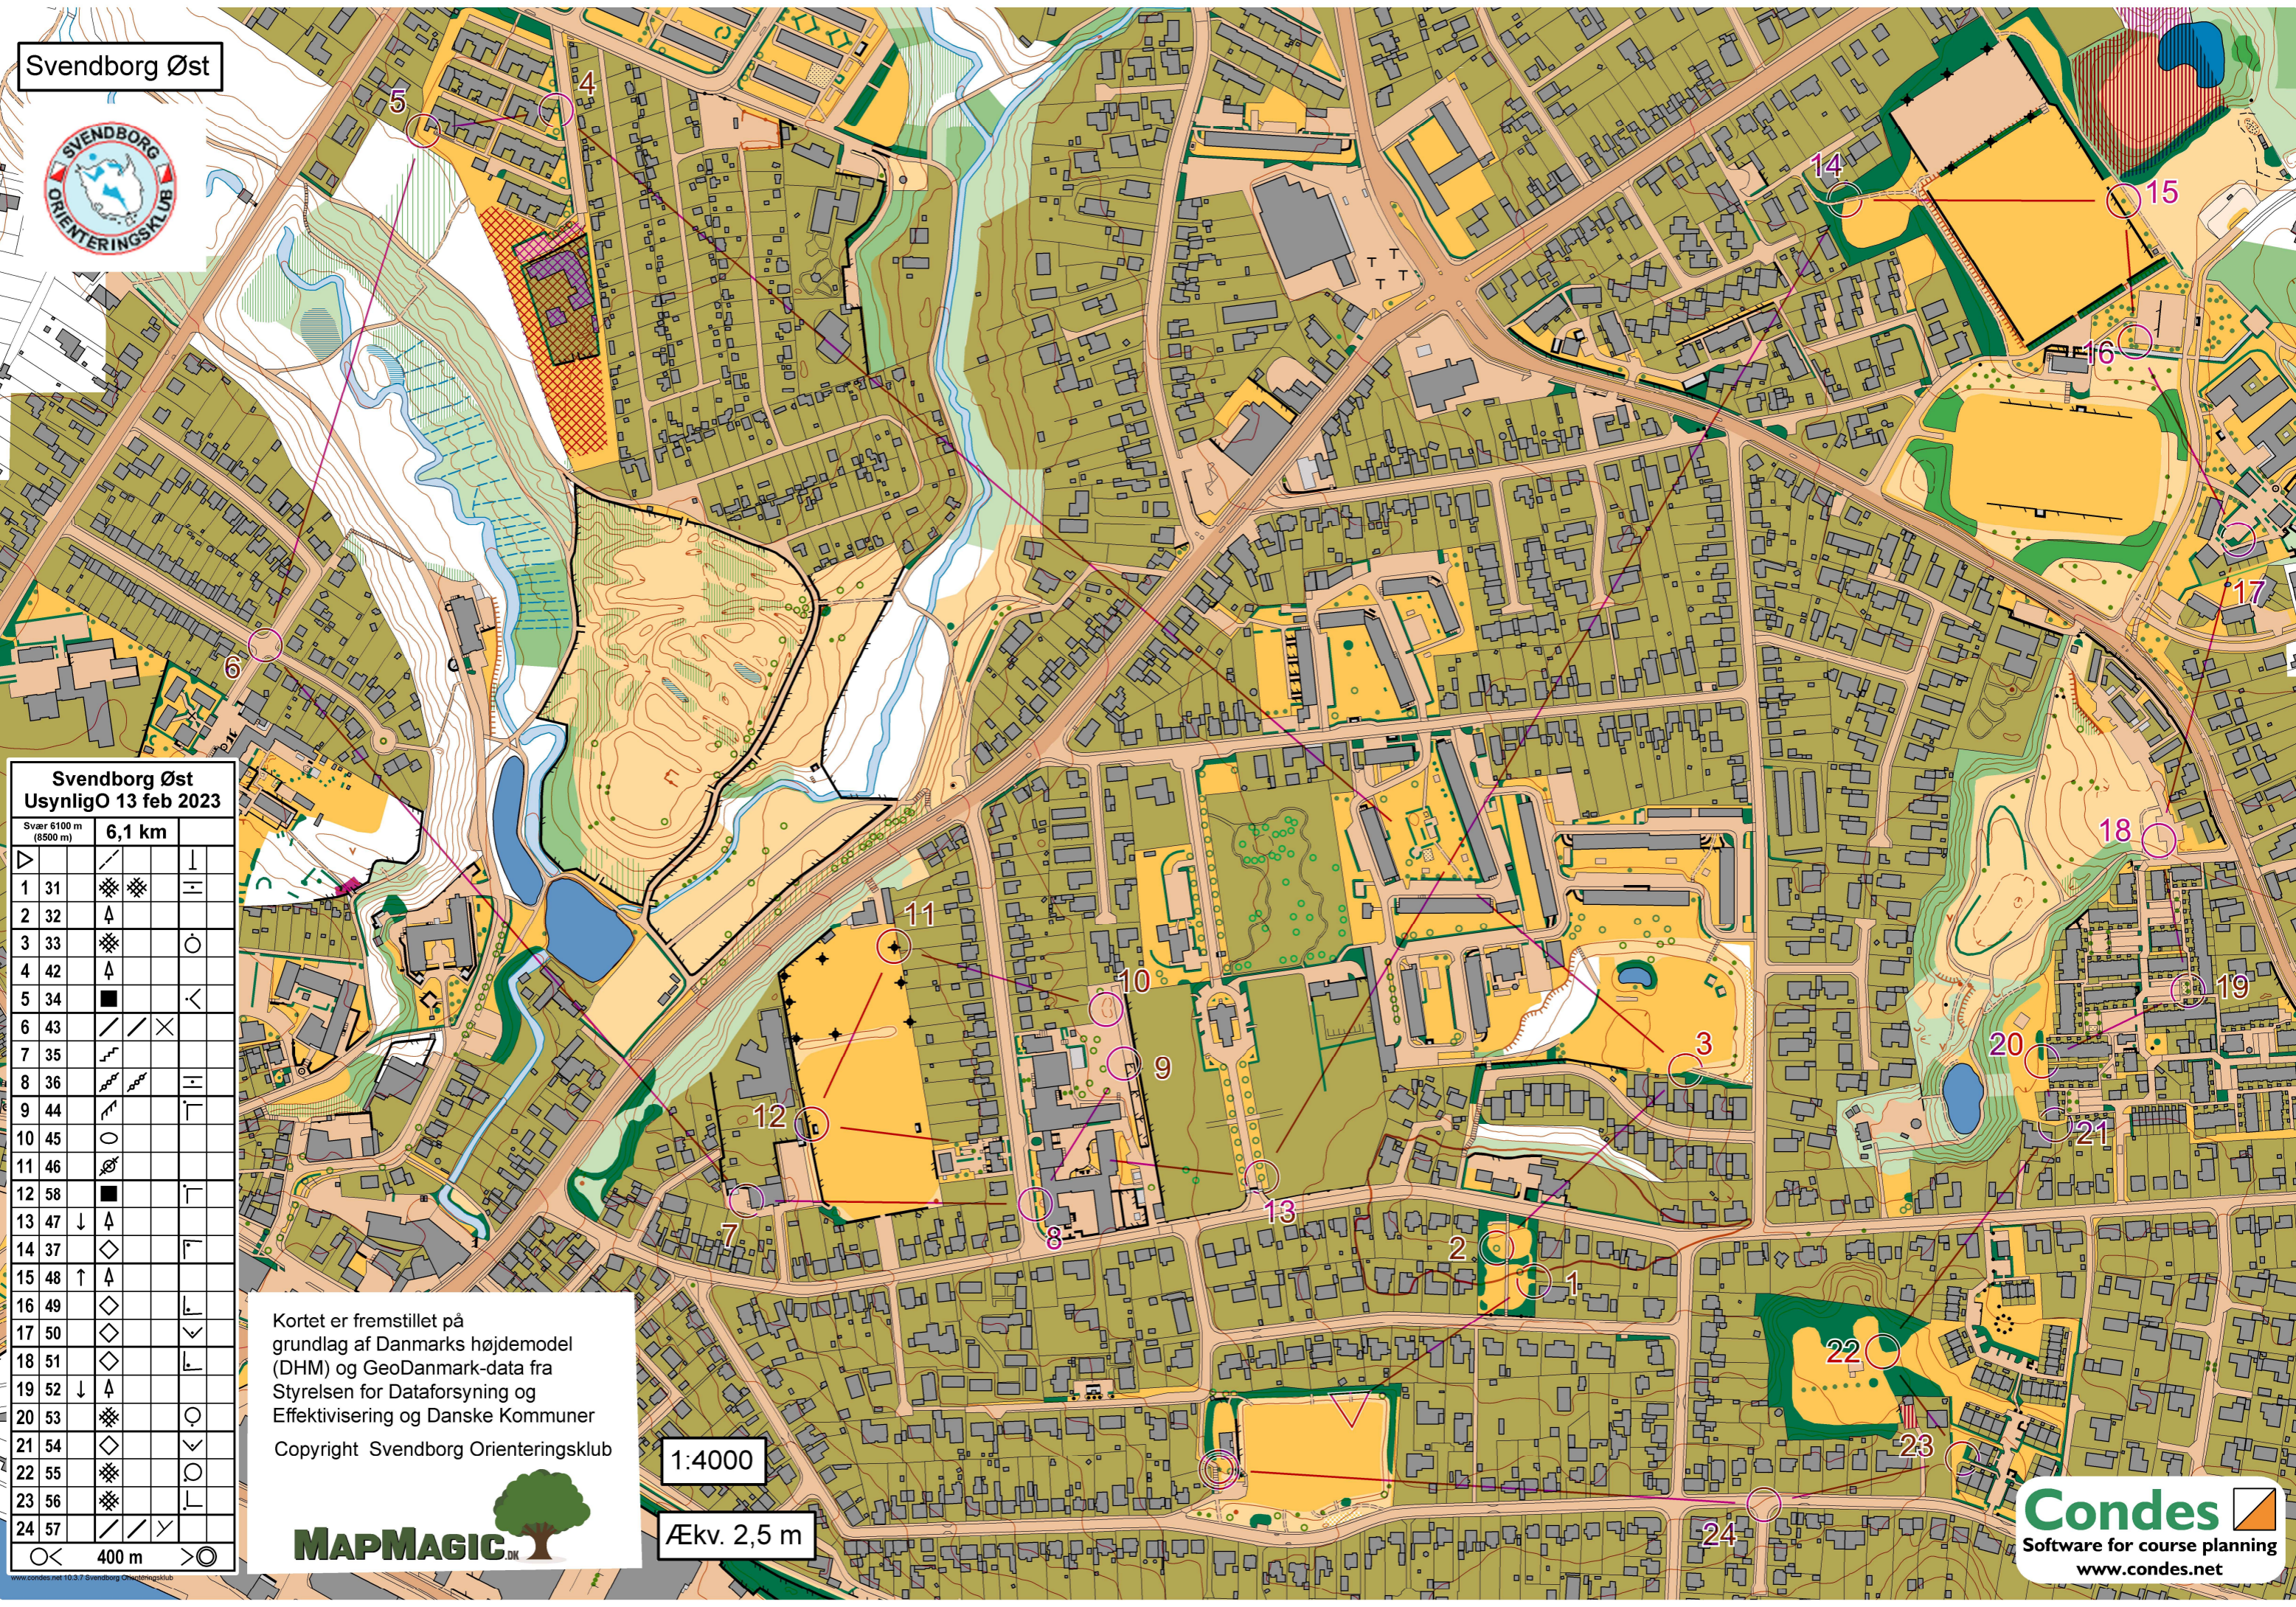

Svendborg Øst

Svendborg Øst
Usynlig O 13 feb 2023

Svær 6100 m (8500 m) **6,1 km**

▷					
1	31	⊗ ⊗		⊥	
2	32	↑			
3	33	⊗		○	
4	42	↑			
5	34	■		∠	
6	43	⊗ ⊗	×		
7	35	⊗			
8	36	⊗		⊥	
9	44	⊗		⊥	
10	45	○			
11	46	⊗			
12	58	■		⊥	
13	47	↓	↑		
14	37	◇		⊥	
15	48	↑	↑		
16	49	◇		⊥	
17	50	◇		∠	
18	51	◇		⊥	
19	52	↓	↑		
20	53	⊗		○	
21	54	◇		∠	
22	55	⊗		○	
23	56	⊗		⊥	
24	57	⊗	∠		
○	<	400 m	>	○	

Kortet er fremstillet på grundlag af Danmarks højdemodel (DHM) og GeoDanmark-data fra Styrelsen for Dataforsyning og Effektivisering og Danske Kommuner
Copyright Svendborg Orienteringsklub

1:4000

Ækv. 2,5 m