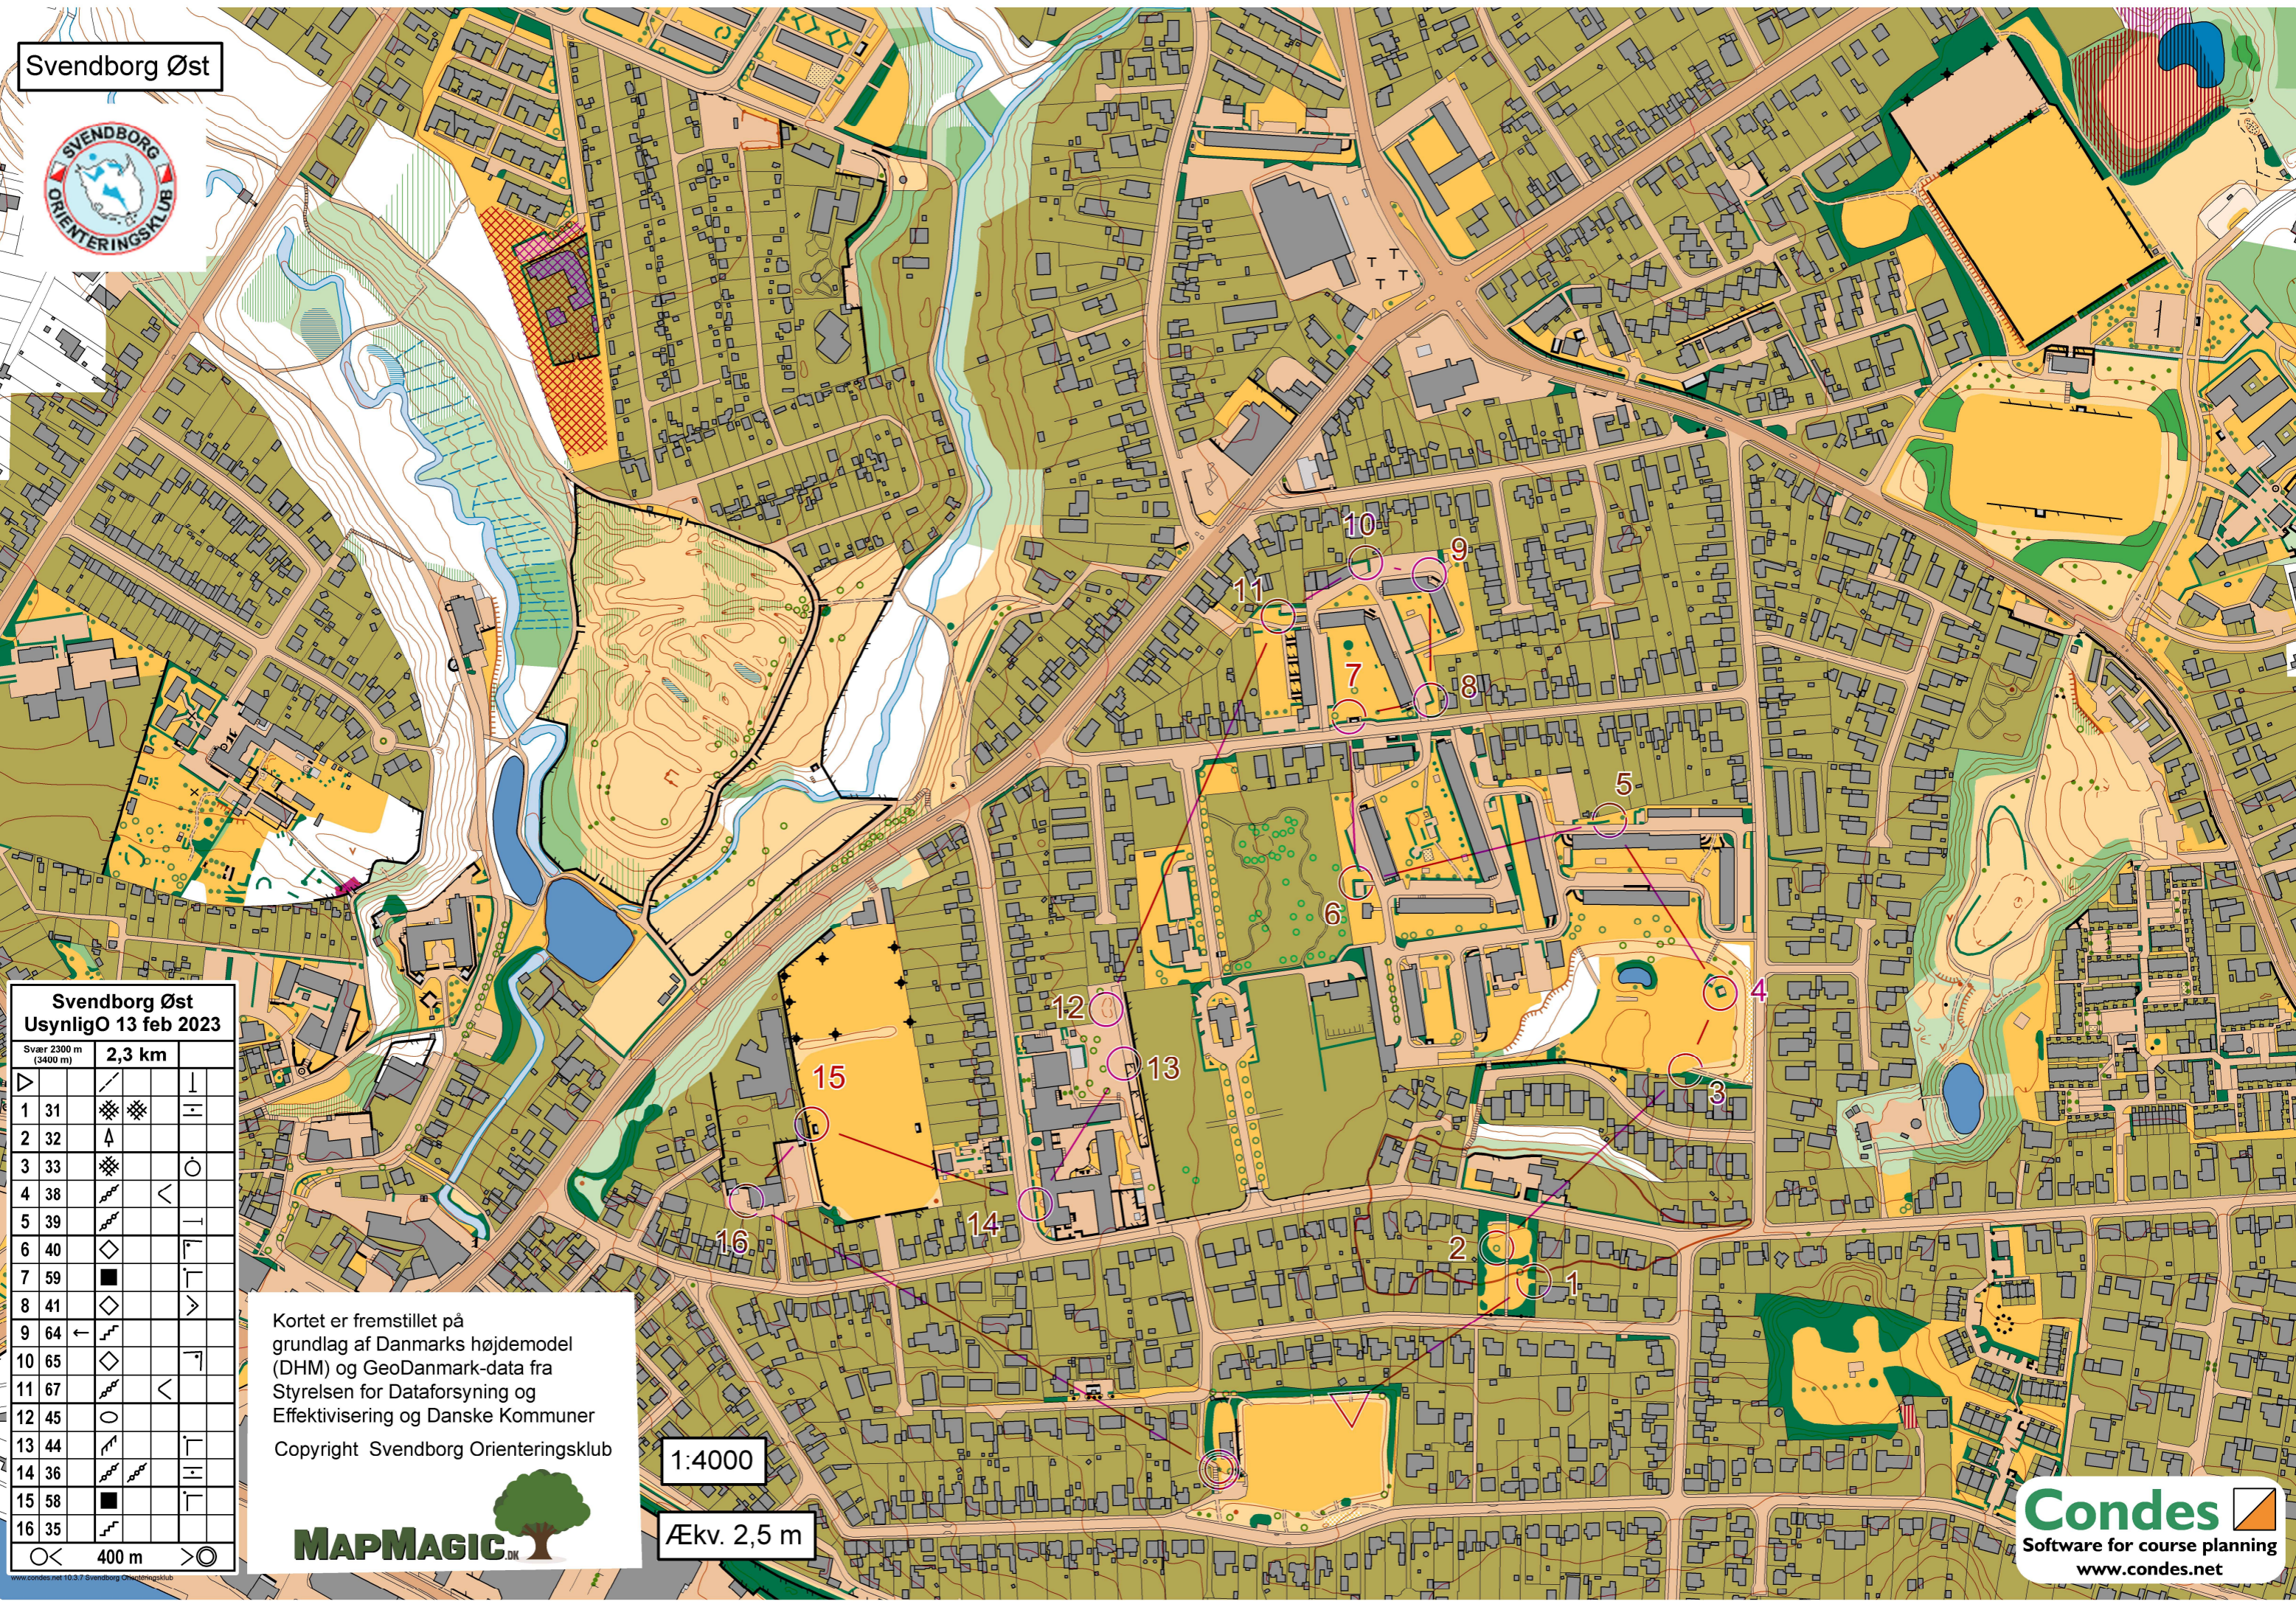

Svendborg Øst

Svendborg Øst
Usynlig 13 feb 2023

Svær 2300 m (3400 m) 2,3 km

1	31	⊗	⊗	⊥
2	32	↑		
3	33	⊗	○	
4	38	⊗	<	
5	39	⊗	⊥	
6	40	◇	⊥	
7	59	■	⊥	
8	41	◇	>	
9	64	←		
10	65	◇	⊥	
11	67	⊗	<	
12	45	○		
13	44	⊗	⊥	
14	36	⊗	⊥	
15	58	■	⊥	
16	35	⊗	⊥	

○ < 400 m > ○

Kortet er fremstillet på grundlag af Danmarks højdemodel (DHM) og GeoDanmark-data fra Styrelsen for Dataforsyning og Effektivisering og Danske Kommuner
Copyright Svendborg Orienteringsklub

1:4000

Ækv. 2,5 m