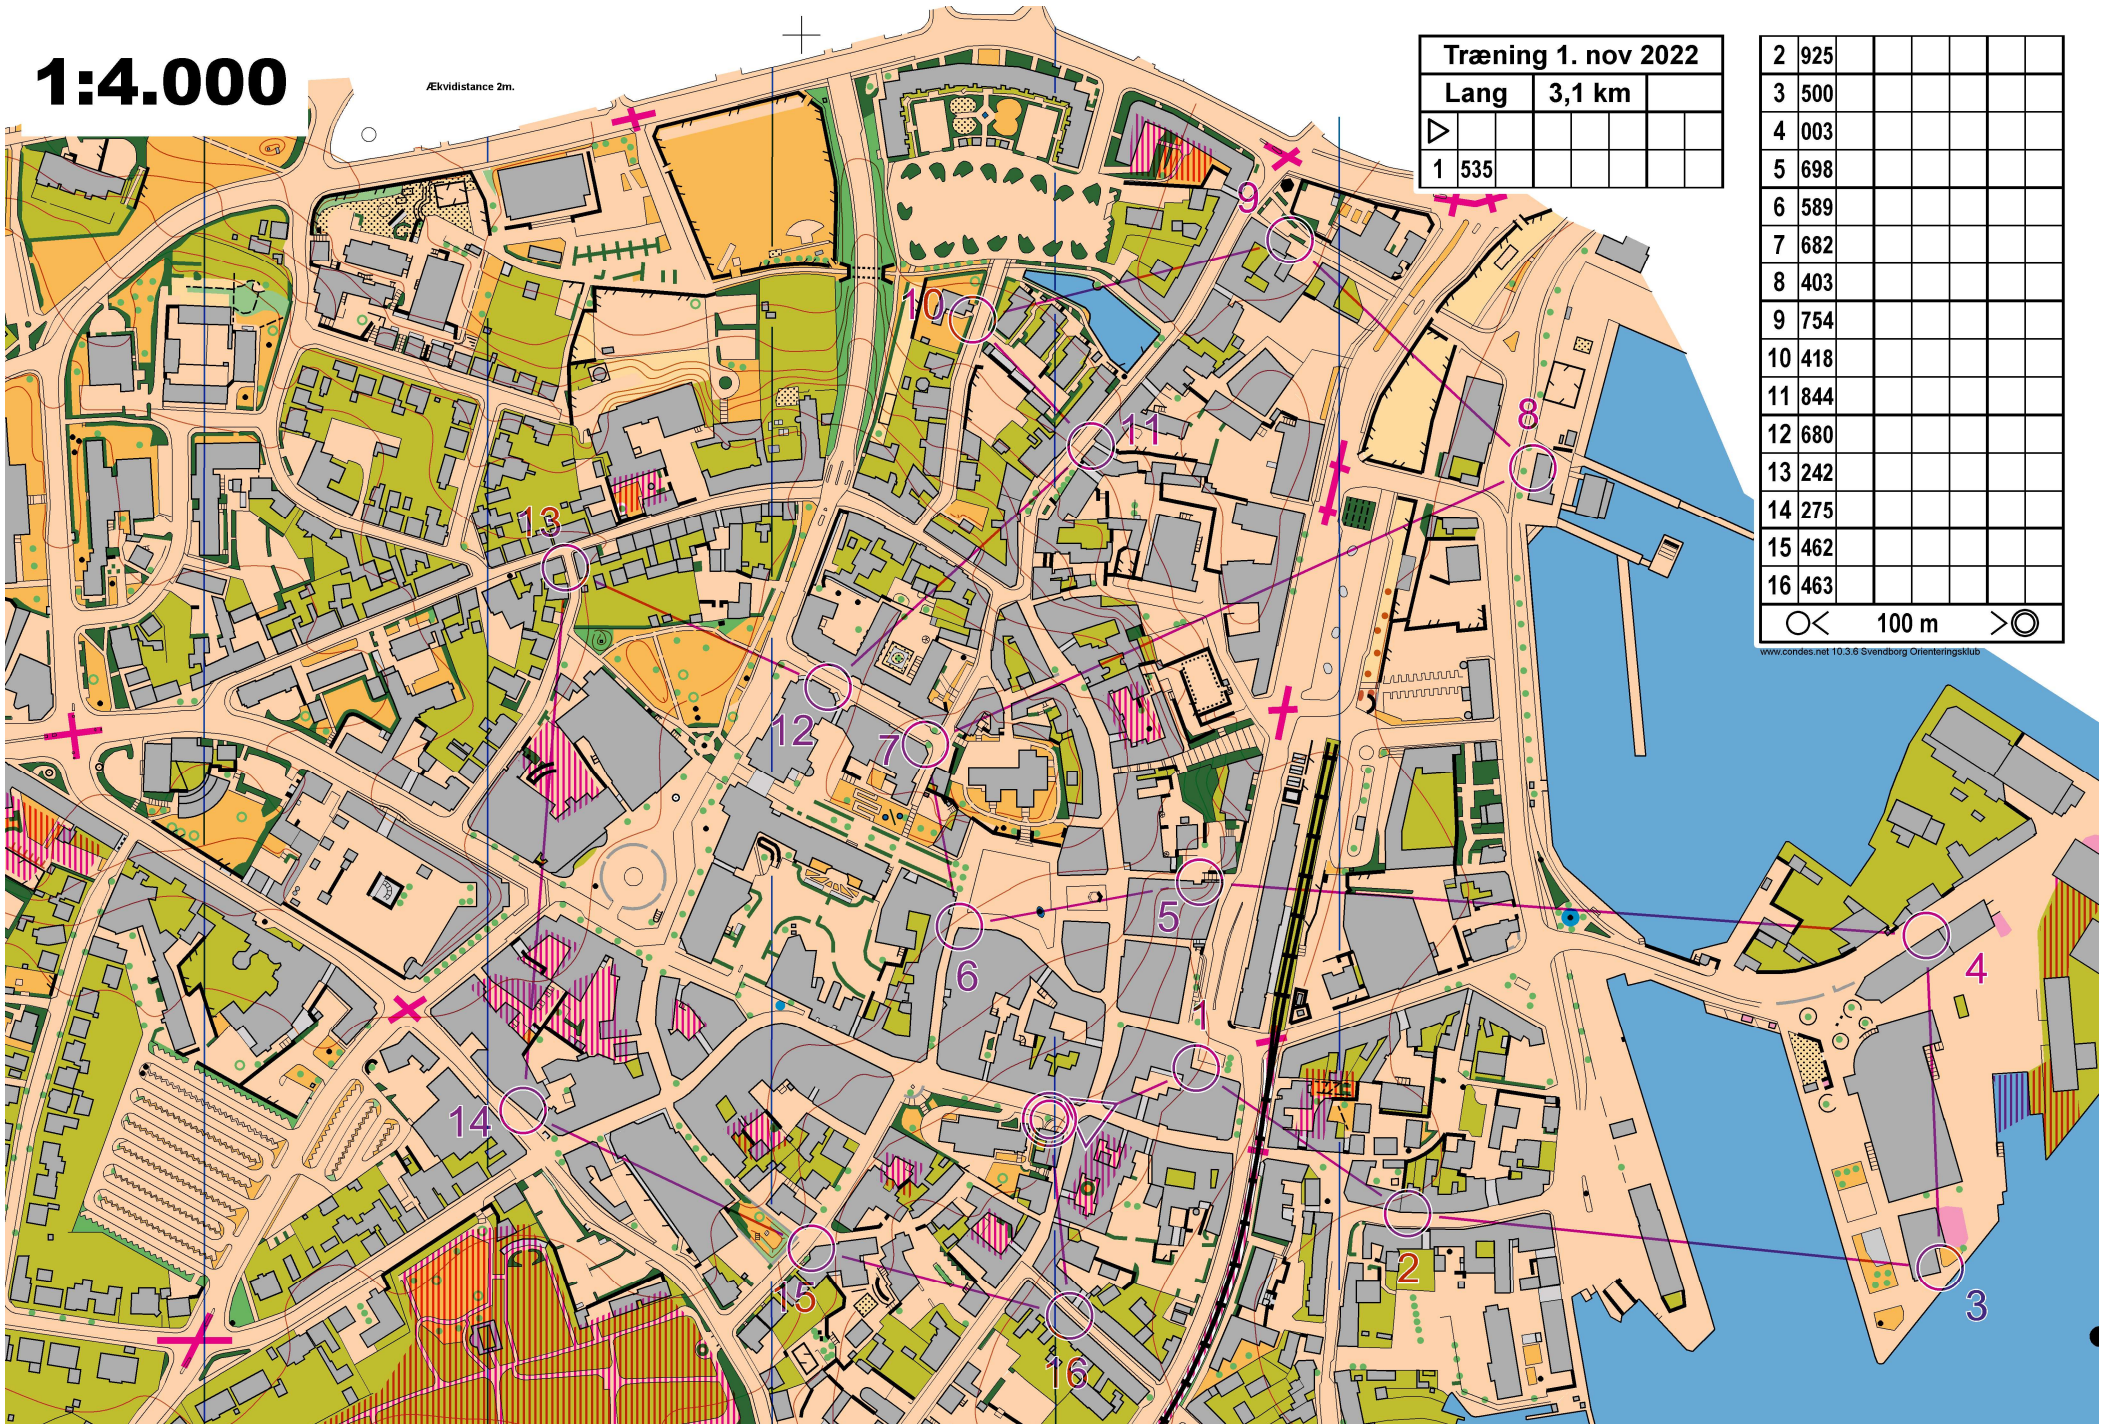

1:4.000

Ækvilidistance 2m.

Træning 1. nov 2022			
Lang	3,1 km		
▷			
1	535		

2	925		
3	500		
4	003		
5	698		
6	589		
7	682		
8	403		
9	754		
10	418		
11	844		
12	680		
13	242		
14	275		
15	462		
16	463		
		○ <	100 m > ○