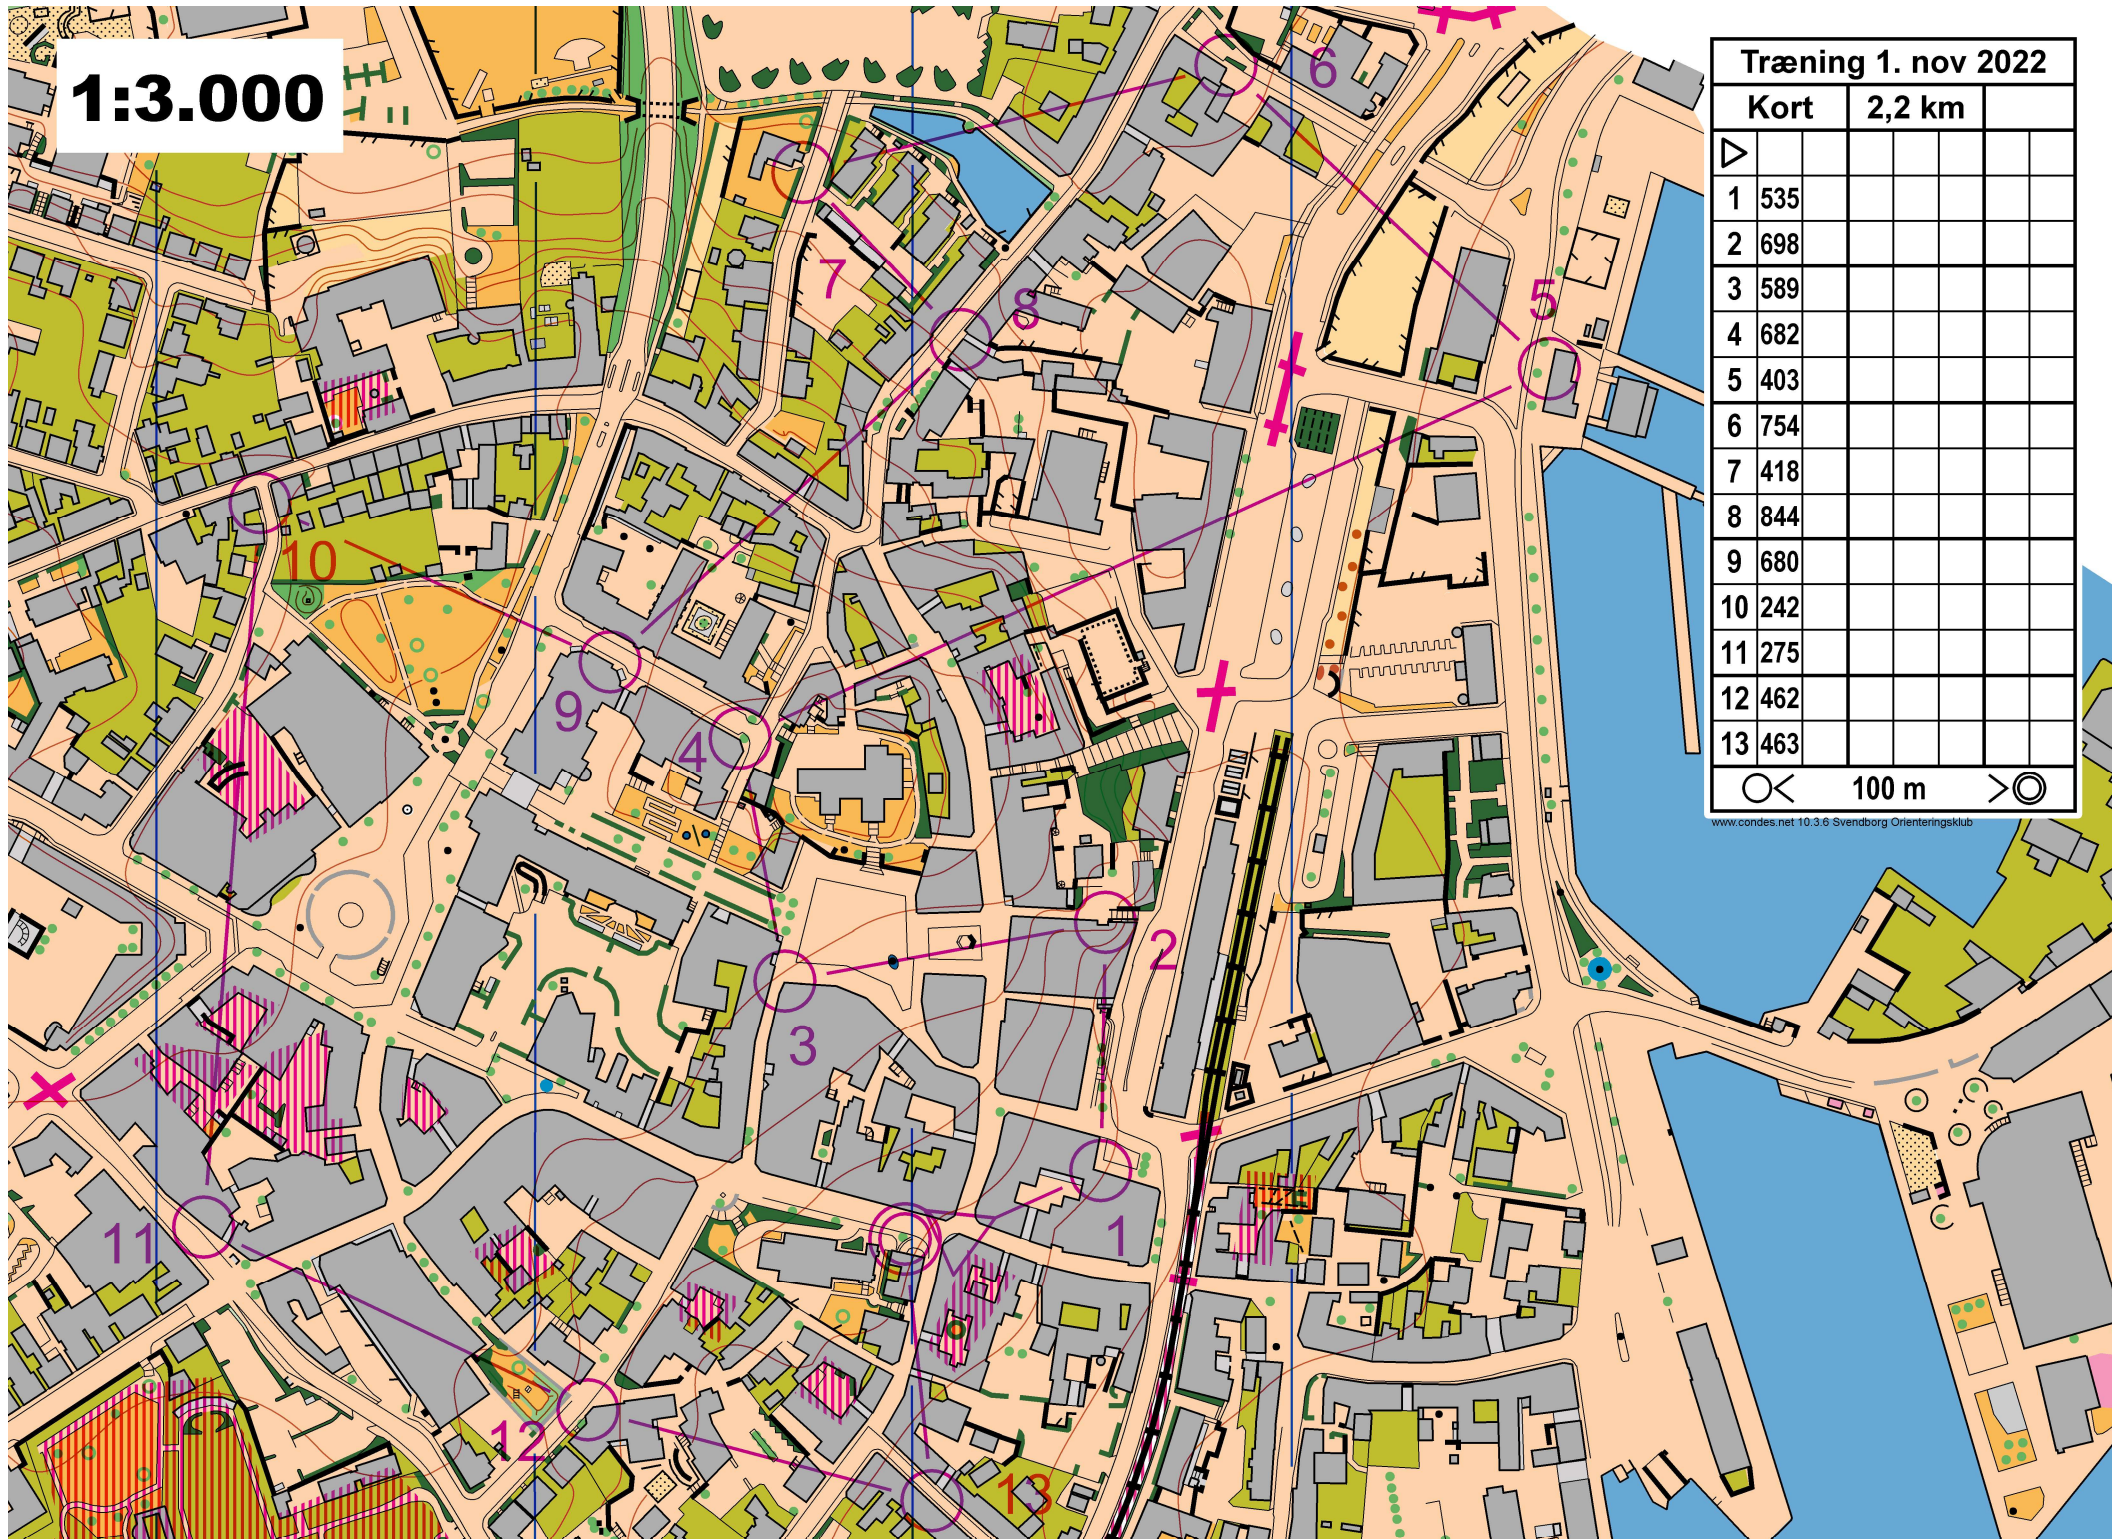

1:3.000

Træning 1. nov 2022

Kort	2,2 km				
▷					
1	535				
2	698				
3	589				
4	682				
5	403				
6	754				
7	418				
8	844				
9	680				
10	242				
11	275				
12	462				
13	463				

◁ 100 m ▷