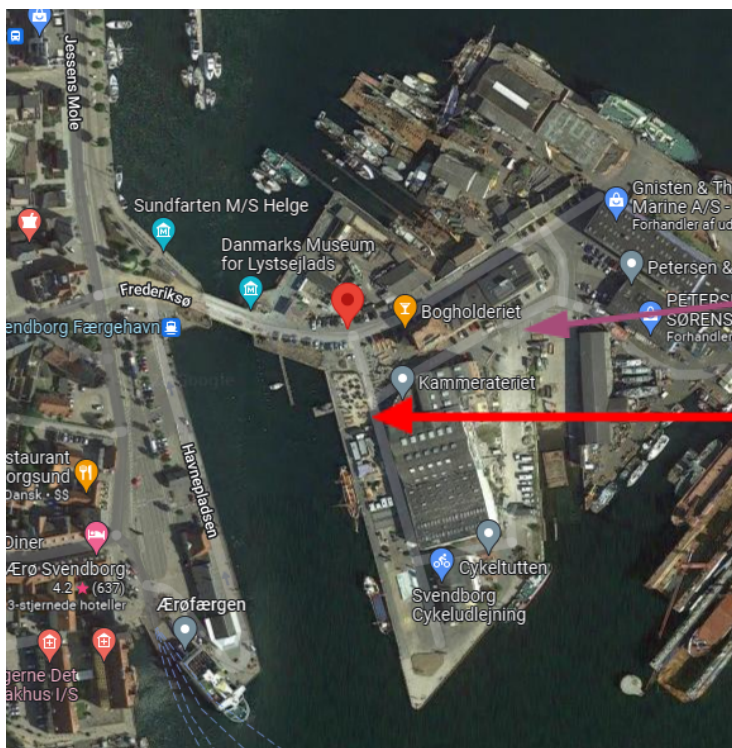

Instruktion til **Sydfyns 4 Daws** 3. afdeling den 3. maj 2022 Sprint i Svendborg By - Start fra kl.18:00 til 18:30

Mødested: Frederikssøen GPS 55.0592, 10.6164

Parkering: På parkeringsplads bag ved Kammerateriet (kør forbi og rundt til højre)

Stævneplads:

På pladsen foran Danmarks museum for lystsejlad.

Kort: Svendborg By 1:4000 revideret 2021

Baner og sværhed:

- Bane 1 svær 3,6 km 24 poster
- Bane 2 svær 3,1 km 22 poster
- Bane 3 svær 2,5 km 18 poster
- Bane 3 65+veteran svær 2,5 km 18 poster
- Bane 4 mellemsvær 2,4 km 16 poster
- Bane 5 let 1,6 km 14 poster
- Bane 6 begynder 1,5 km 11 poster

Postbeskrivelser:

Der er løse postbeskrivelser til løbere der bærer holder hertil.

Let og Begynder:

Banerne Let og Begynder er til den svære side !
Vi anbefaler skygning af løbere under 12 år.

Start: Der er snitzlet fra stævneplads til start, med blå snitzling.

Regler Der løbes på fortov/rabat eller gang/cykelsti hvor sådanne findes.
Løberne deltager på eget ansvar, færdselslovens bestemmelser SKAL overholdes.
Forbudte områder SKAL respekteres.

Parkering

Stævneplads