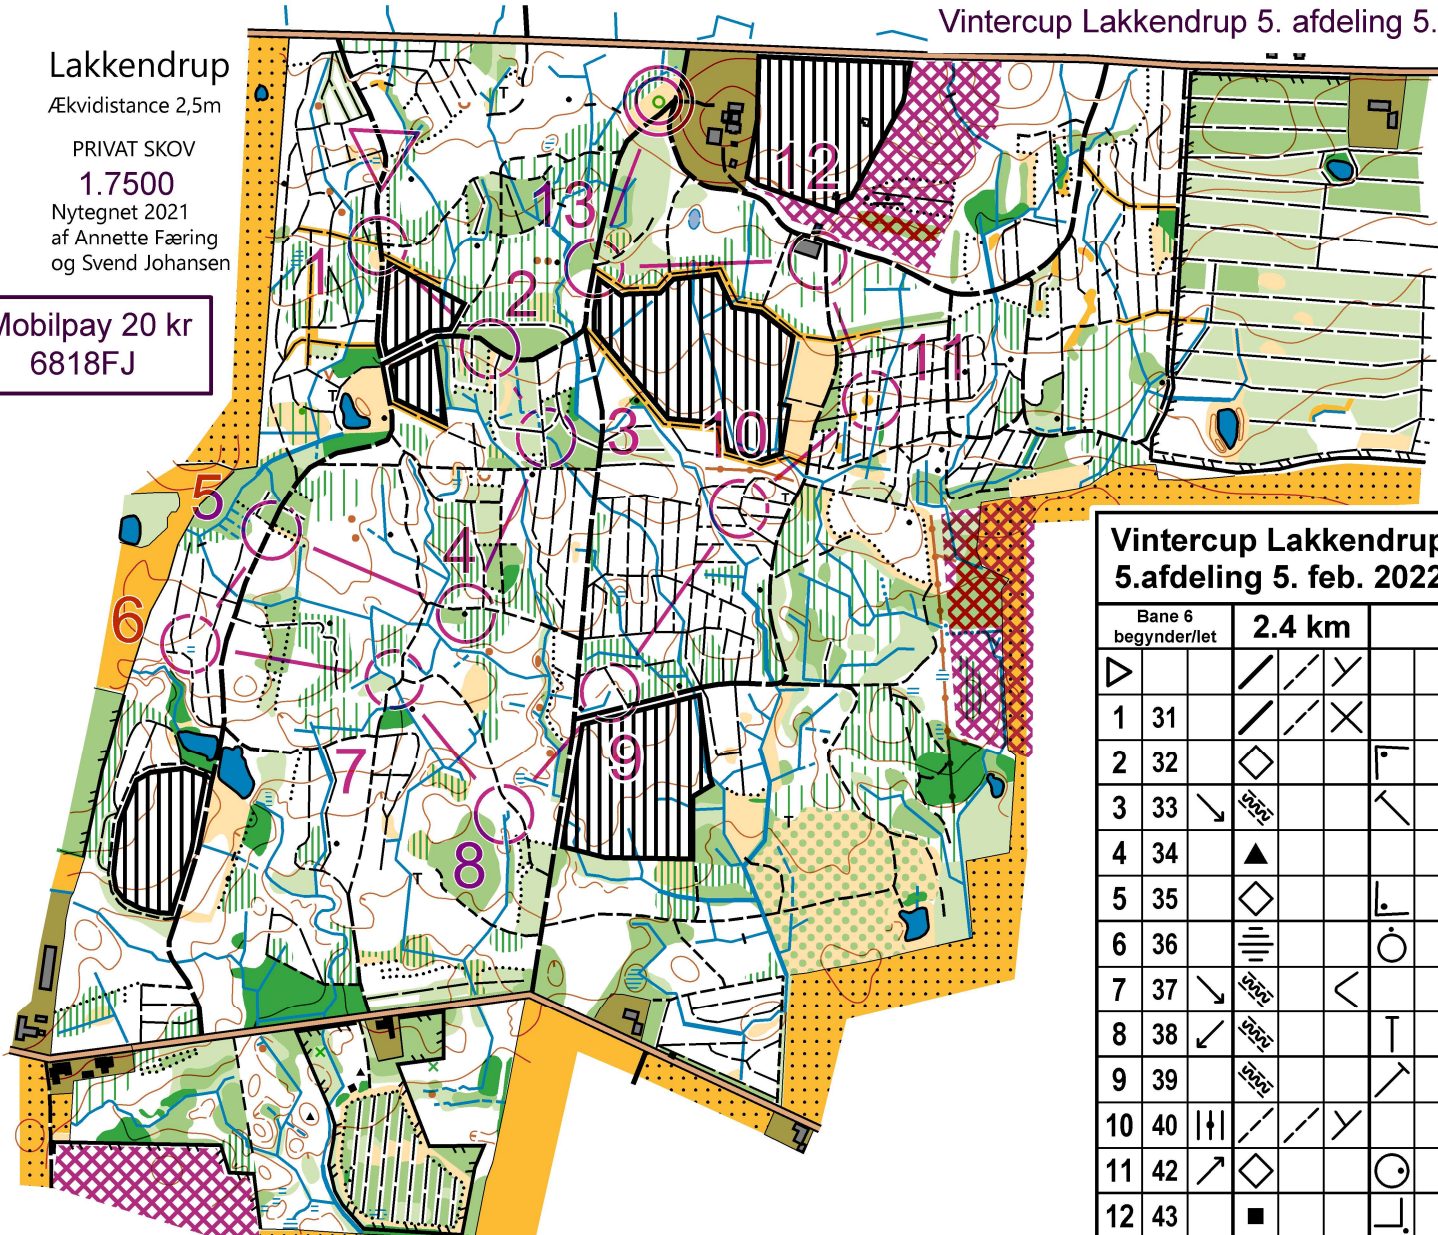

Vintercup Lakkendrup 5. afdeling 5. feb. 2022

Lakkendrup

Ækvidistance 2,5m

PRIVAT SKOV

1.7500

Nytegnet 2021
af Annette Færing
og Svend Johansen

Mobilpay 20 kr
6818FJ

Vintercup Lakkendrup
5. afdeling 5. feb. 2022

Bane 6		2.4 km		
begynder/let				
▷		/ / \		
1	31	/ / X		
2	32	◇		└
3	33	↘ 2000		└
4	34	▲		
5	35	◇		└
6	36	≡		○
7	37	↘ 2000	<	
8	38	↙ 2000		T
9	39	2000		└
10	40	/ / \		
11	42	↗ ◇		○
12	43	■		└
13	44	↓ / / \		
○ <	175 m	>	◎	

Vintercup Lakkendrup 5. afdeling 5. feb. 2022
Bane 6 begynder/let