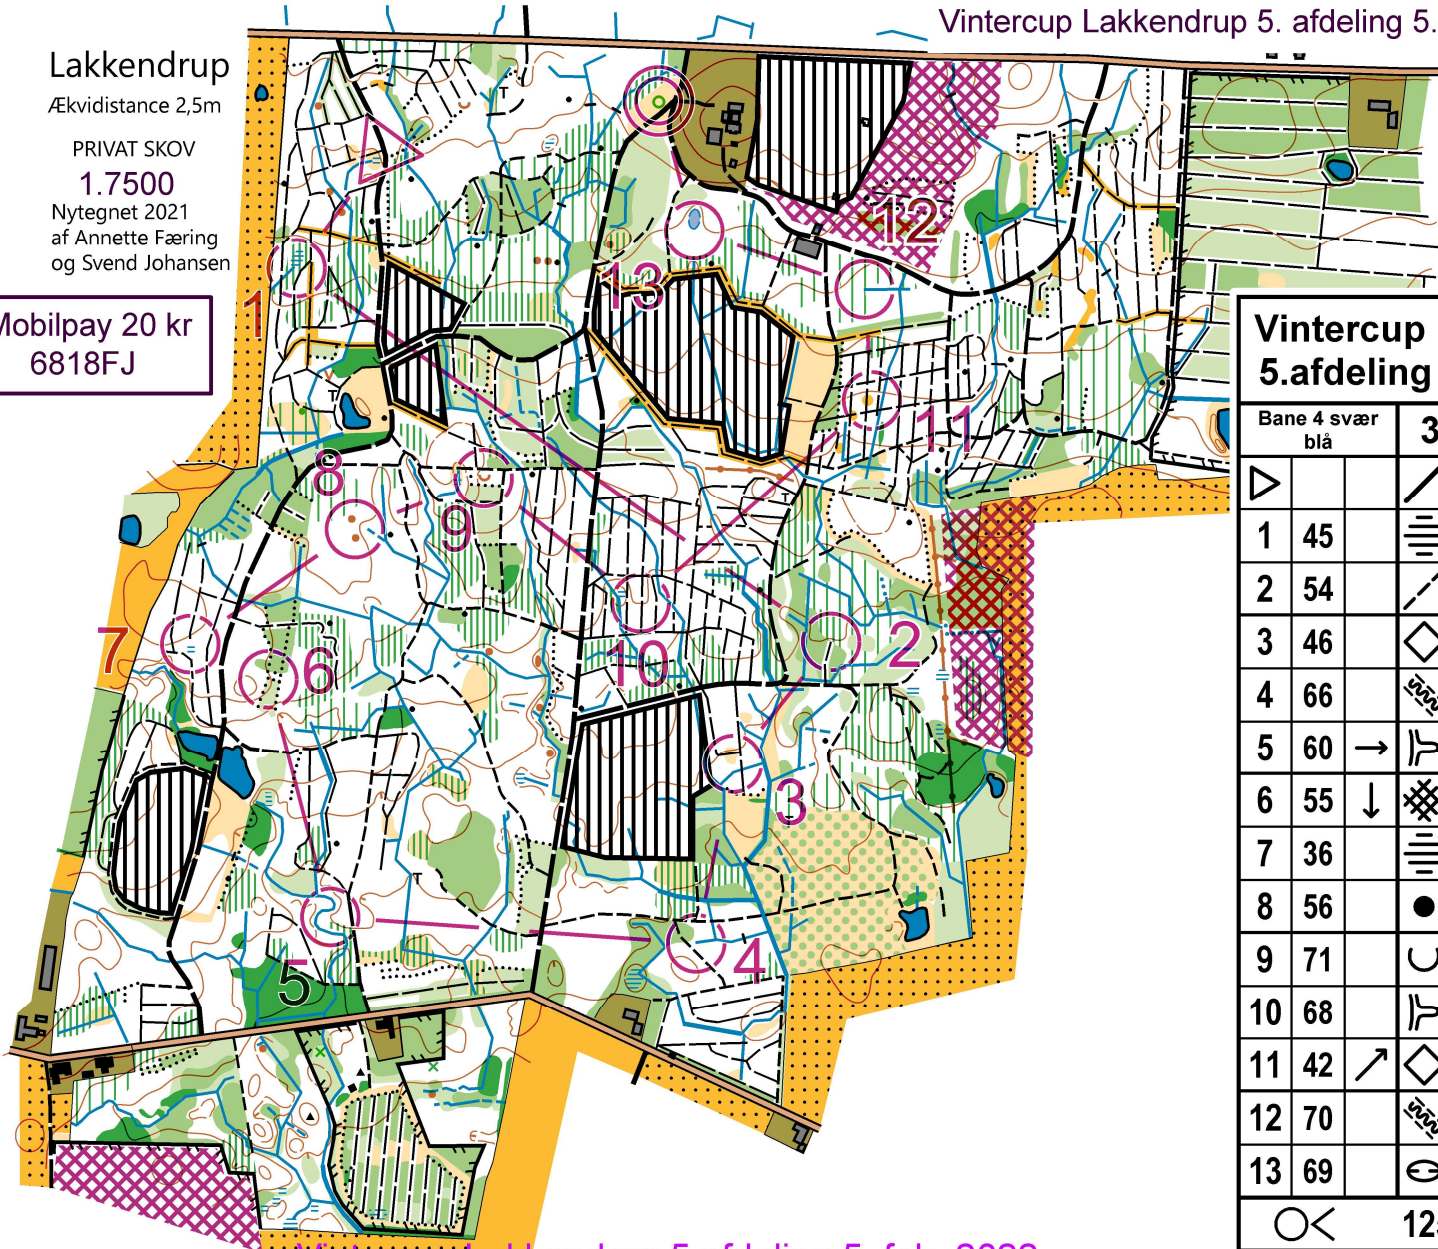

Vintercup Lakkendrup 5. afdeling 5. feb. 2022

Lakkendrup

Ækvadistance 2,5m

PRIVAT SKOV

1.7500

Nytegnet 2021
af Annette Færing
og Svend Johansen

Mobilpay 20 kr
6818FJ

Bane 4 svær blå		3.1 km		
▷		/	/	Y
1	45	≡		○
2	54	/		
3	46	◇		○
4	66	≡		
5	60	→	⊥	
6	55	↓	≡	
7	36		≡	○
8	56	●	●	
9	71	C		
10	68	⊥	⌒	
11	42	↗	◇	○
12	70	≡		
13	69	○		○
○ <		125 m		> ○

Vintercup Lakkendrup 5. afdeling 5. feb. 2022

Bane 4 svær blå