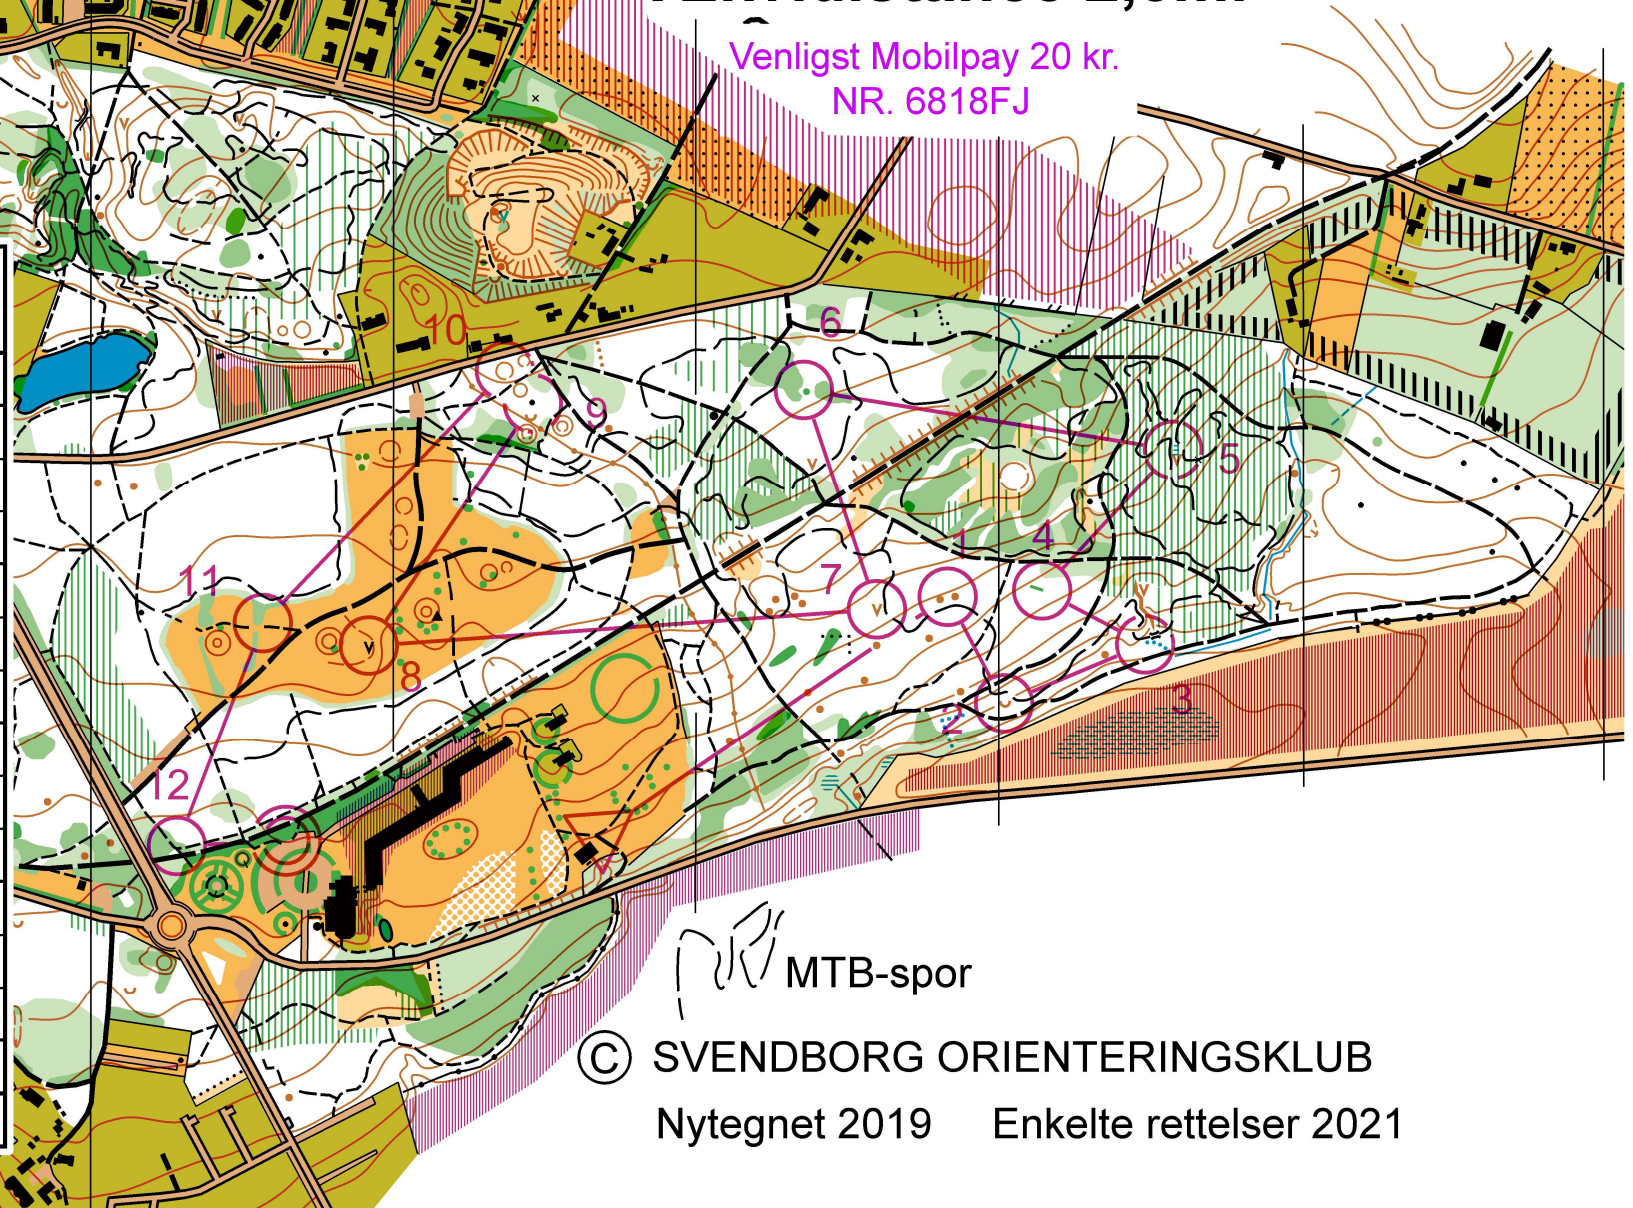

HALLINGSKOV

1 : 7500 2022
 Ækvidistance 2,5m.

Venligst Mobilpay 20 kr.
 NR. 6818FJ

vinterløb 2022 1. afdeling

Bane 4 Svær Blå 3,1 km		3.1 km		
▷				
1	77	● ●		≡
2	76	☾		
3	79	⋯		⊥
4	78	⋈		↘
5	80	← /	≡	≡
6	72	⤴		○
7	98	∇		
8	97	⋈		
9	73	▲		
10	106	↖	○	
11	96	⊗		Q
12	100	↖ /		

○----- 100 m ----->⊙

 MTB-spor

© SVENDBORG ORIENTERINGSKLUB
 Nytegnet 2019 Enkelte rettelser 2021