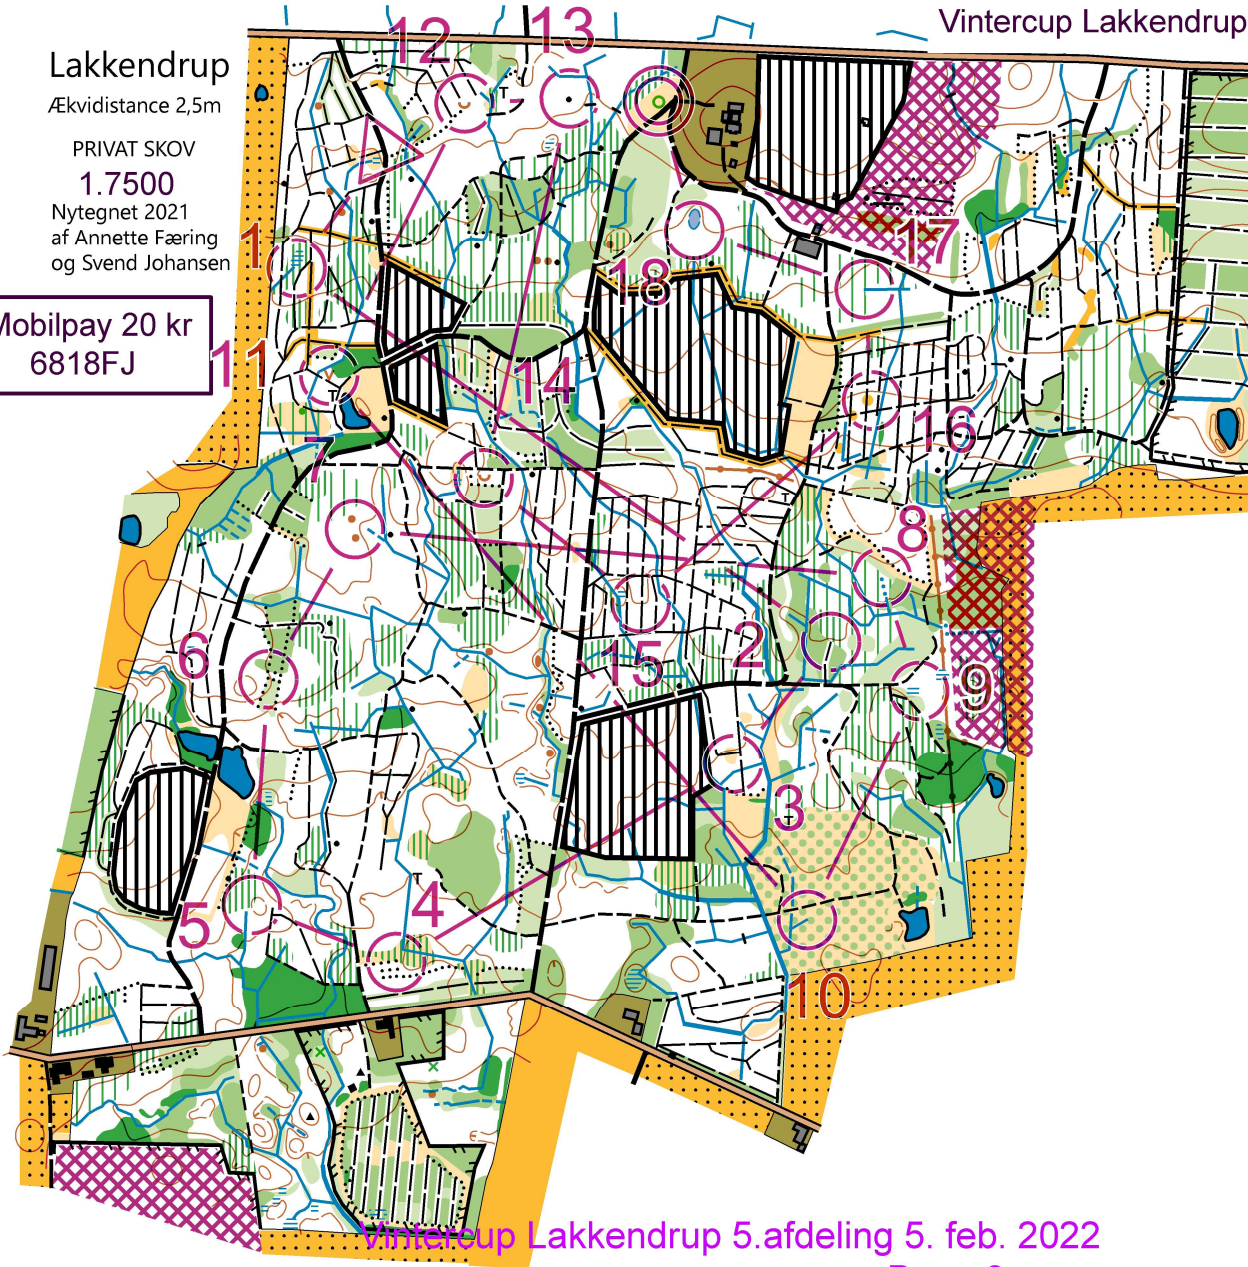

Lakkendrup

Ækvilidistance 2,5m

PRIVAT SKOV

1.7500

Nytegnet 2021  
af Annette Færing  
og Svend Johansen

Mobilpay 20 kr  
6818FJ

Vintercup Lakkendrup  
5. afdeling 5. feb. 2022

Bane 3 svær		5.2 km			
▷		/ / Y			
1	45	≡		○	
2	54	/		┆	
3	46	◇		○	
4	47	↗	⋯	┆	
5	61	○		○	
6	55	↓	⊞	┆	
7	56	●	●	┆	
8	59	⋯		┆	
9	58	≡		○	
10	57	↙		↗	
11	62	∇			
12	63	∪			
13	64	▲			
14	71	∪			
15	68	┆	)		
16	42	↗	◇	○	
17	70	↙		┆	
18	69	○		○	
		○ <	125 m	> ○	

Vintercup Lakkendrup 5. afdeling 5. feb. 2022  
Bane 3 svær