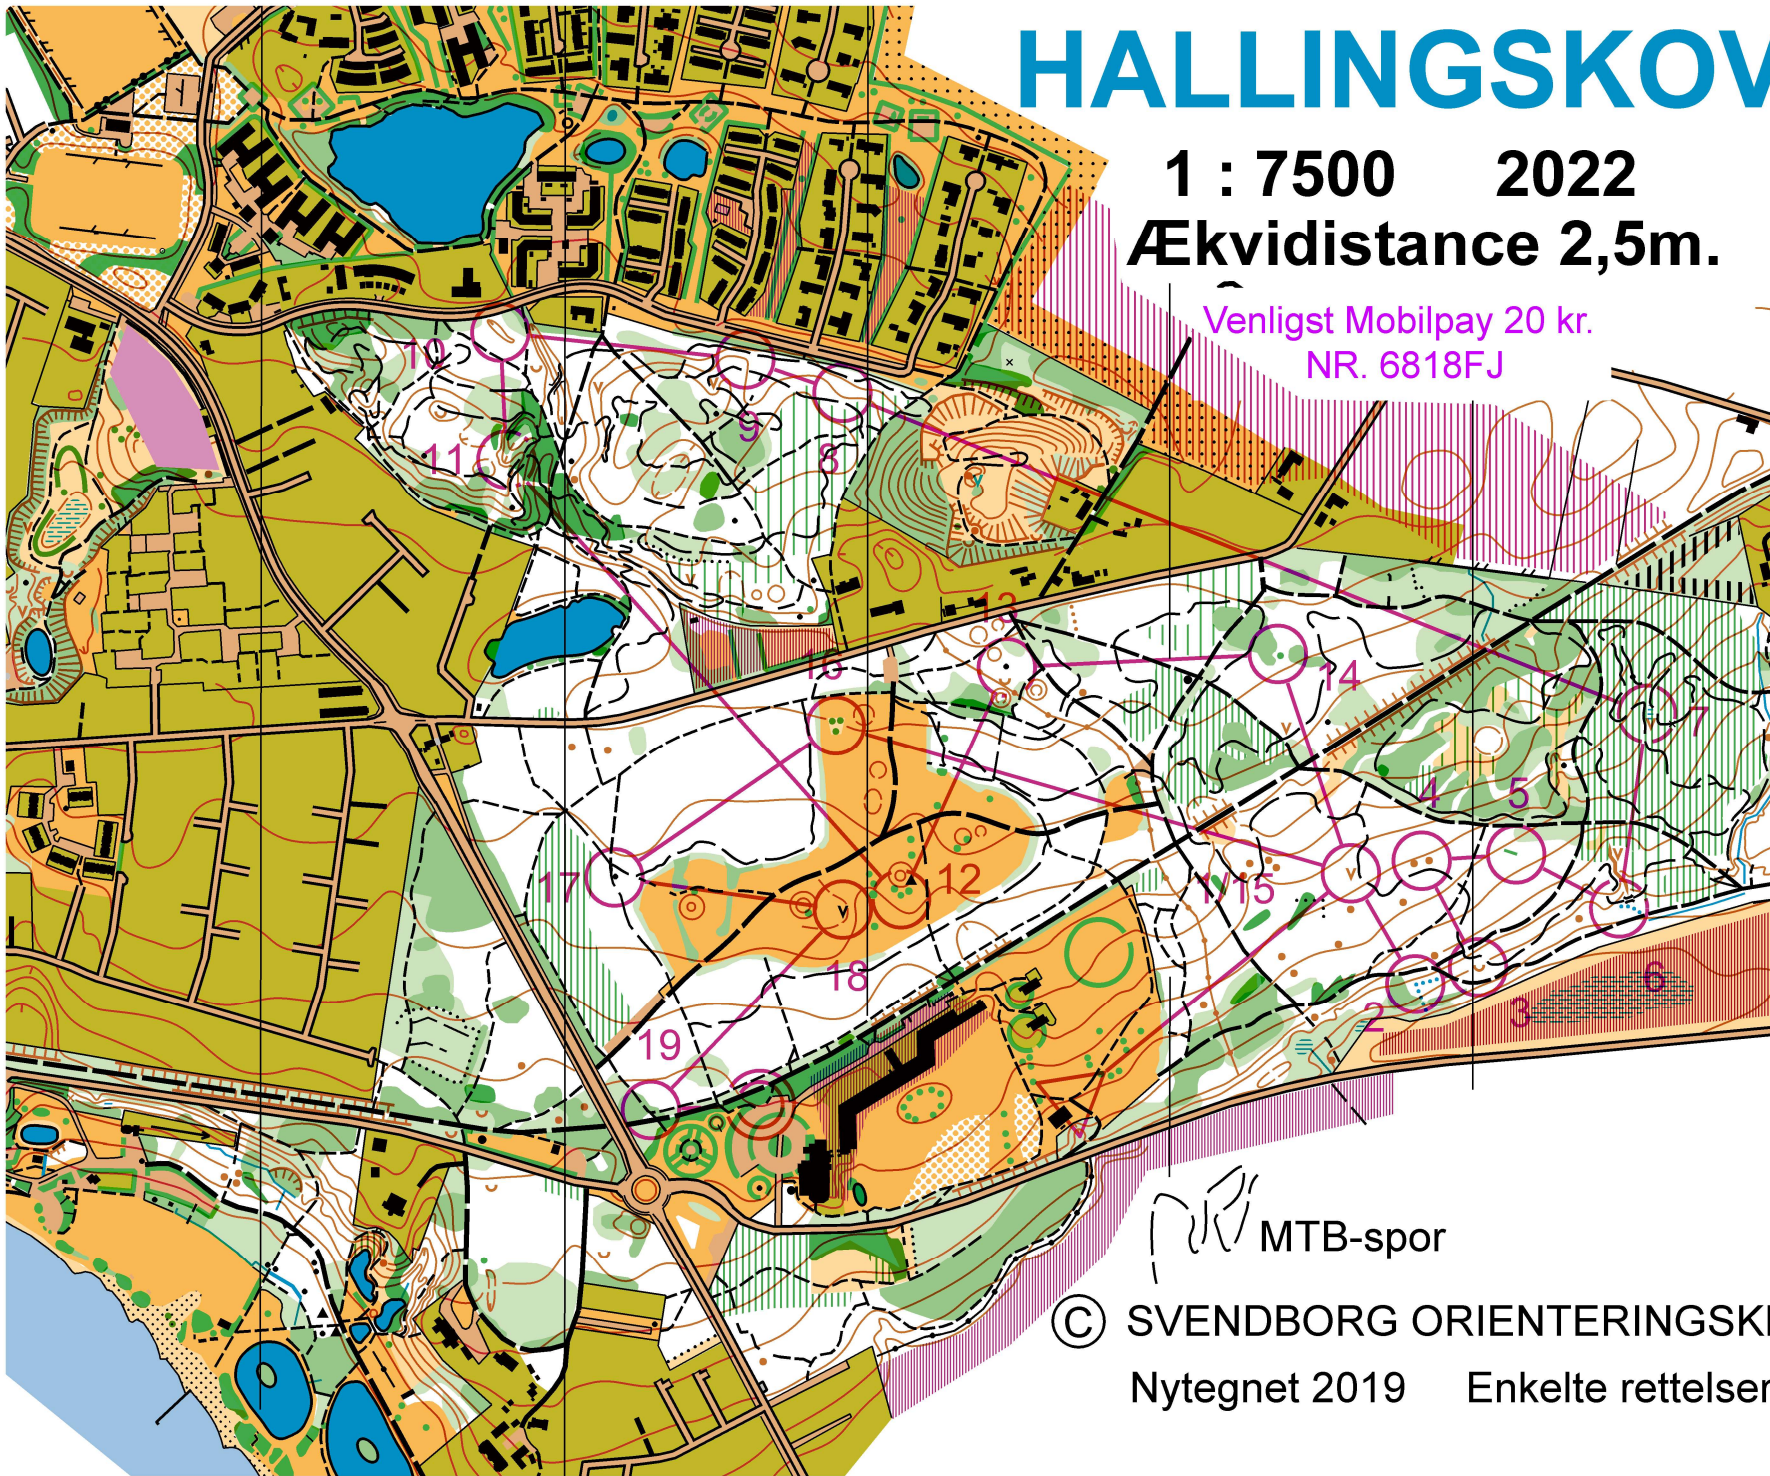

HALLINGSKOV

1 : 7500 2022
Ækvidistance 2,5m.

Venligst Mobilpay 20 kr.
NR. 6818FJ

vinterløb 2022 1. afdeling			
Bane 3 Svær 5,1 km	5.1 km		
▷			
1 98	∇		
2 75	⋯	<	
3 76	⊂		
4 77	● ●		||
5 78	⋈		∇
6 79	⋯		||
7 80	←	|||	||
8 90	∩)		
9 88	⊂		
10 108	⊙		
11 87	↓ ∩		||
12 74	↓ ∩		⊙
13 73	▲		
14 72	∩		⊙
15 98	∇		
16 105	∩		
17 107	▲		
18 97	⋈		
19 100	∇	∇	

MTB-spor

© SVENDBORG ORIENTERINGSKLUB
Nytegnet 2019 Enkelte rettelser 2021