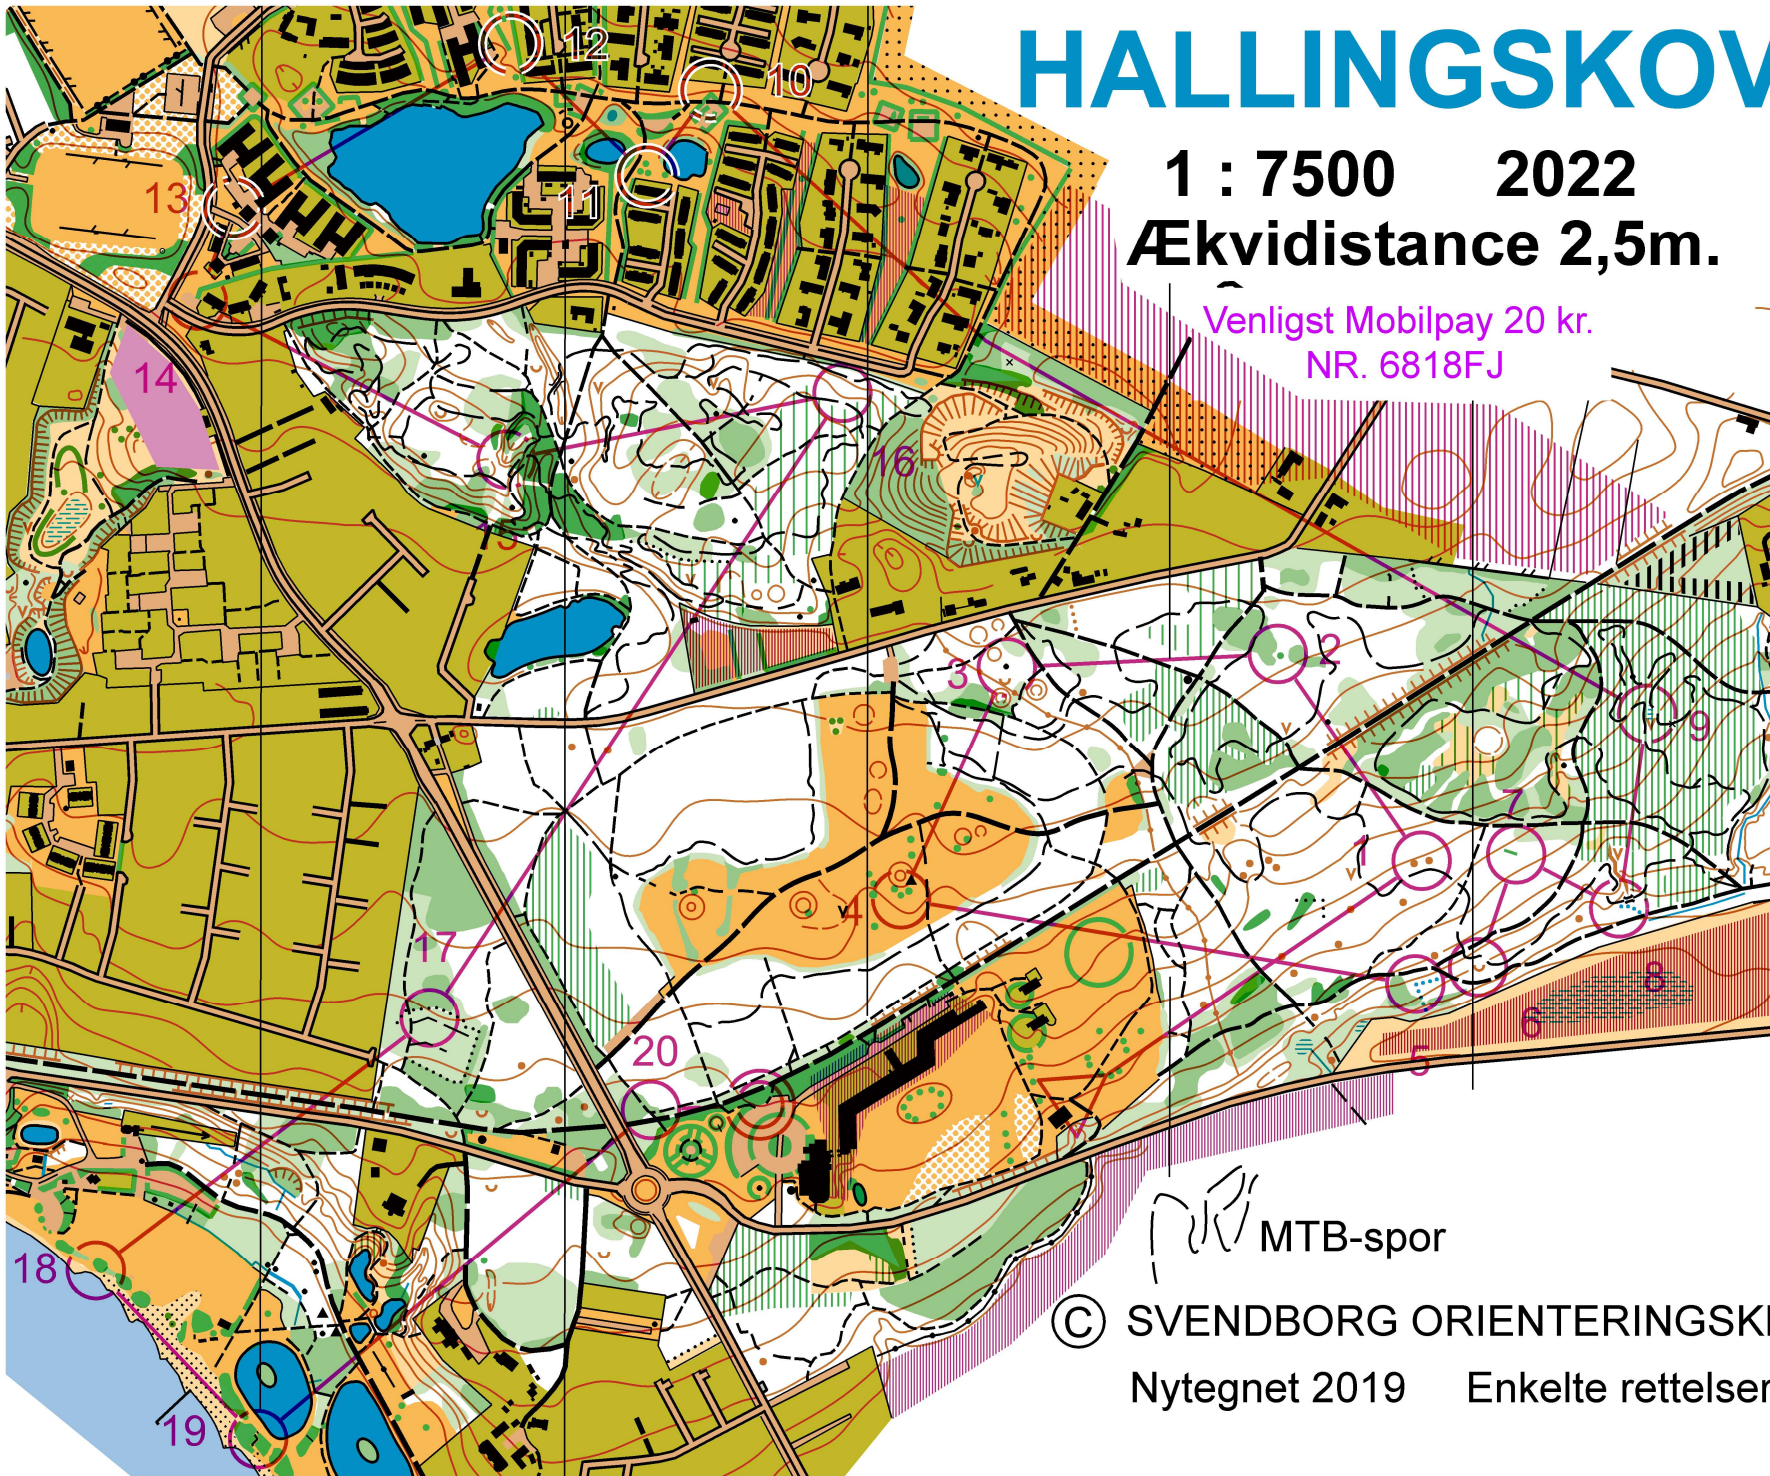

HALLINGSKOV

1 : 7500 2022
Ækvidistance 2,5m.

Venligst Mobilpay 20 kr.
NR. 6818FJ

vinterløb 2022 1. afdeling				
Bane 2 Svær	6,7 km	6.7 km		
1	77	● ●	|	
2	72	⬆		○
3	73	▲		
4	74	↓ ⬆		○
5	75	⋯		<
6	76	⊂		
7	78	⋈		∨
8	79	⋯		| | |
9	80	←	≡	| | |
10	81	⋈		∧ | |
11	82	| | ⬆		○ | |
12	83	⋈		| | |
13	84	■		○ | |
14	85	⋈		| |
15	87	↓ ∩		| |
16	90	∩		
17	91	↘		<
18	92	| | ⊗		○
19	93	↘		<
20	100	↖ ↘		

○ --- 100 m --- → ⊙

MTB-spør

© SVENDBORG ORIENTERINGSKLUB

Nytegnet 2019 Enkelte rettelser 2021