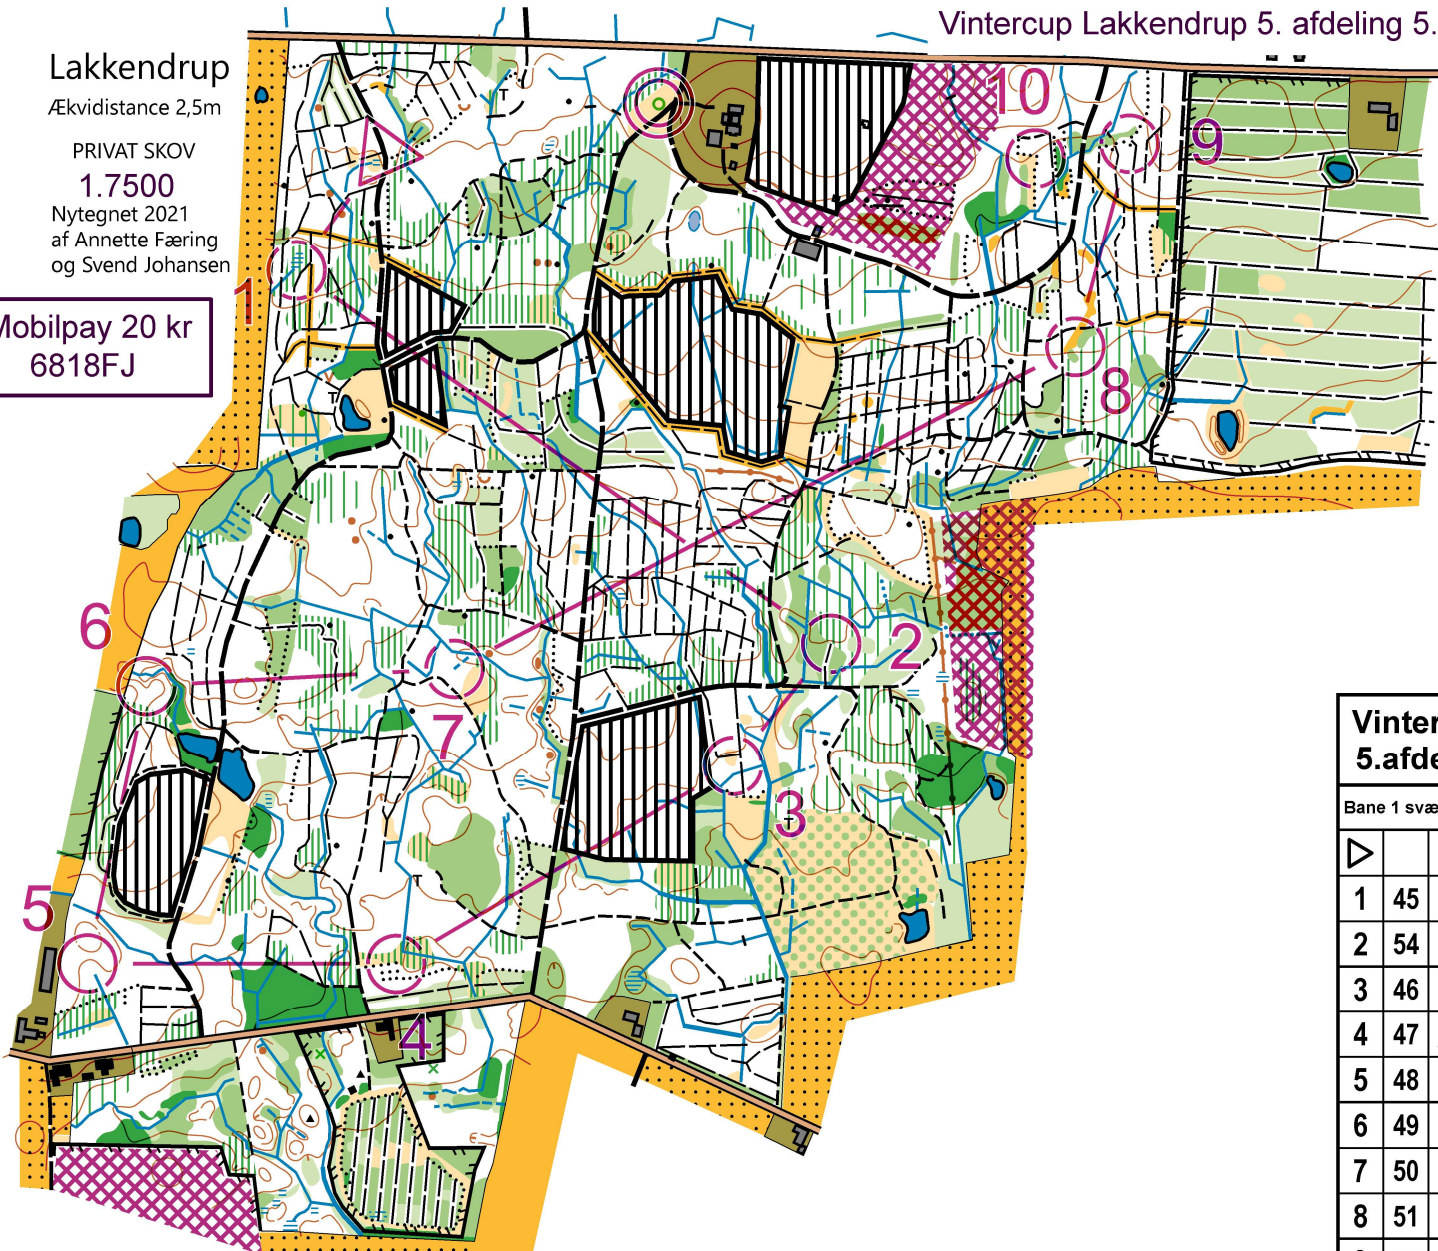

Vintercup Lakkendrup 5. afdeling 5. feb. 2022

Lakkendrup

Ækvadistance 2,5m

PRIVAT SKOV

1.7500

Nytegnet 2021
af Annette Færing
og Svend Johansen

Mobilpay 20 kr
6818FJ

Vintercup Lakkendrup 5. afdeling 5. feb. 2022
Bane 1 svær

Vintercup Lakkendrup
5. afdeling 5. feb. 2022

Bane 1 svær - 1		7.9 km		
▷		/	/	Y
1	45	≡		○
2	54	/		⊥
3	46	◇		○
4	47	↗	⋯	⊥
5	48	∩		
6	49	∩		
7	50	2022		↙
8	51	◇		Q
9	52	→	⋯	
10	53	◇		⊥

Vintercup Lakkendrup 5. afdeling 5. feb. 2022

Lakkendrup

Ækvadistance 2,5m

PRIVAT SKOV

1.7500

Nytegnet 2021
af Annette Færing
og Svend Johansen

Mobilpay 20 kr
6818FJ

Vintercup Lakkendrup
5.afdeling 5. feb. 2022

Bane 1 svær - 2		7.9 km			
11	60	→	♣		
12	61	○			○
13	56	●	●		⊥
14	59	⋯			⊥
15	58	≡			○
16	57	♣			↗
17	62	∇			
18	63	∪			
19	64	▲			
20	65	↑	♣	♣	∇
21	67		↘	↘	
22	42	↗	◇		○
23	70	♣			⊥
24	69	○			○
		○	125 m	>	○

Vintercup Lakkendrup 5.afdeling 5. feb. 2022
Bane 1 svær