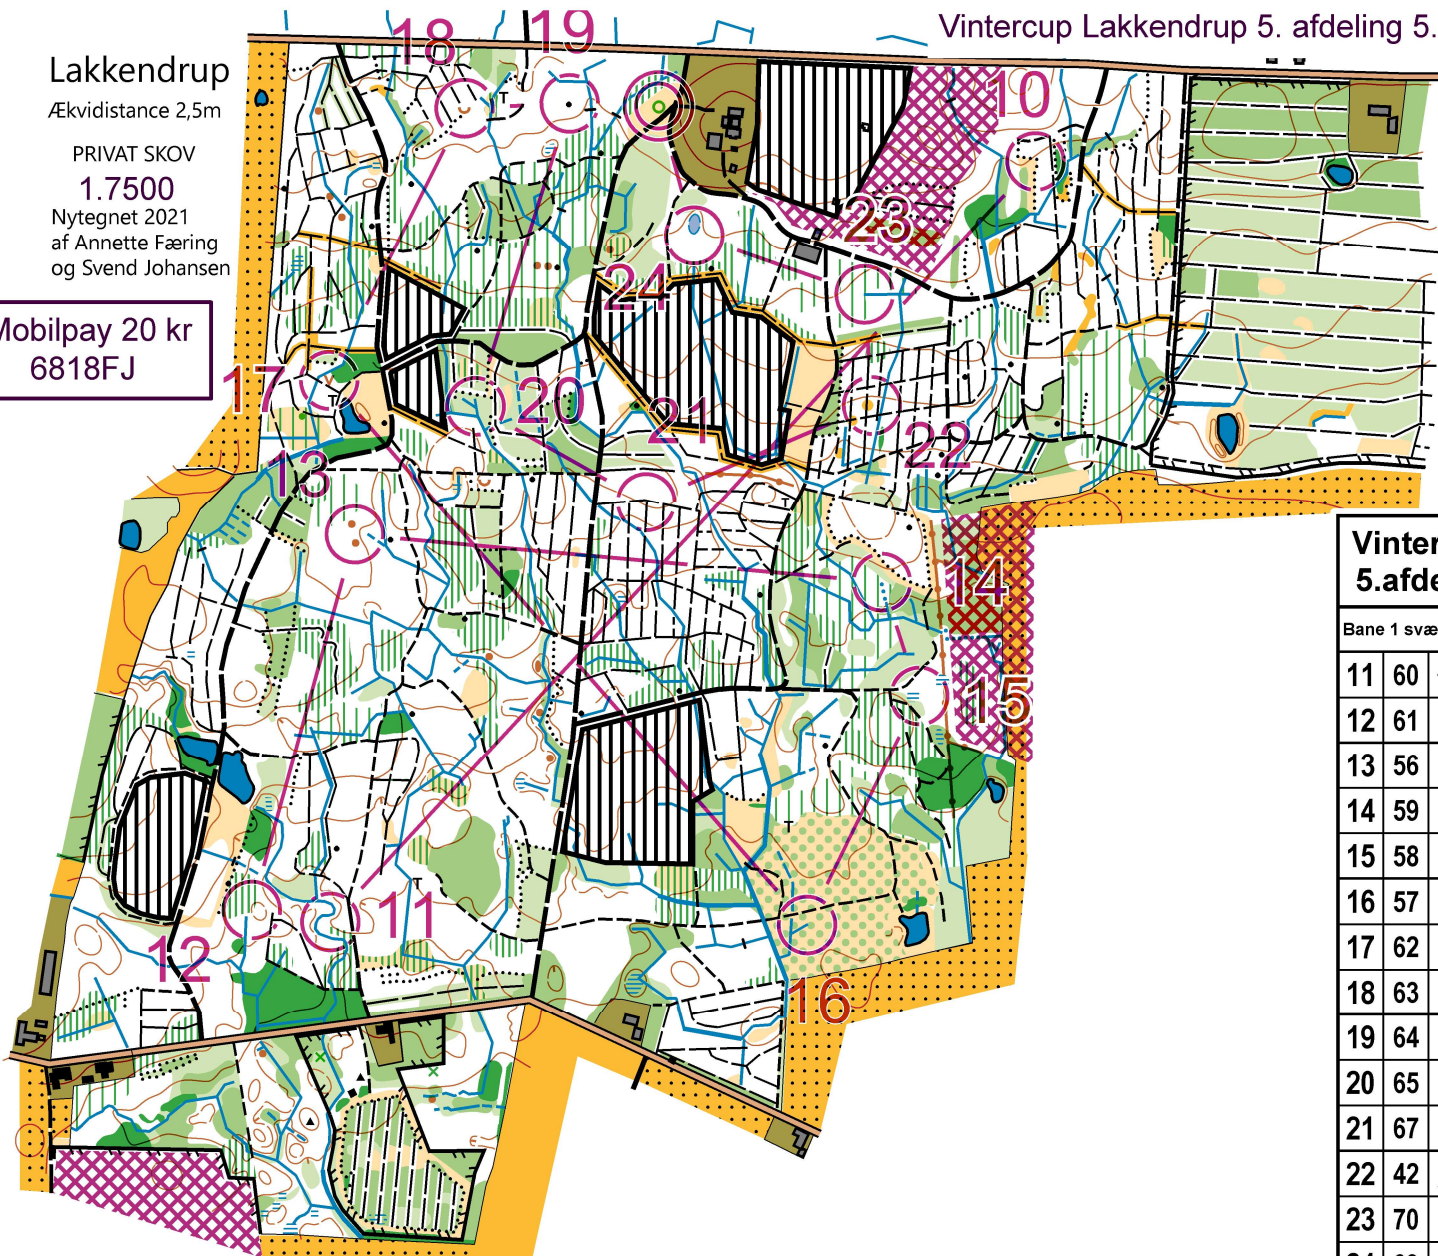

Vintercup Lakkendrup 5. afdeling 5. feb. 2022

Lakkendrup

Ækvadistance 2,5m

PRIVAT SKOV

1.7500

Nytegnet 2021
af Annette Færing
og Svend Johansen

Mobilpay 20 kr
6818FJ

Vintercup Lakkendrup 5. afdeling 5. feb. 2022
Bane 1 svær

Vintercup Lakkendrup
5. afdeling 5. feb. 2022

Bane 1 svær - 1		7.9 km		
▷		/	/	Y
1	45	≡		○
2	54	/		⊥
3	46	◇		○
4	47	↗	⋯	⊥
5	48	∩		
6	49	∩		
7	50	2022		↙
8	51	◇		Q
9	52	→	⋯	
10	53	◇		⊥

Vintercup Lakkendrup 5. afdeling 5. feb. 2022

Lakkendrup

Ækvadistance 2,5m

PRIVAT SKOV

1.7500

Nytegnet 2021
af Annette Færing
og Svend Johansen

Mobilpay 20 kr
6818FJ

Vintercup Lakkendrup
5.afdeling 5. feb. 2022

Bane 1 svær - 2		7.9 km			
11	60	→	♣		
12	61	○			○
13	56	●	●		⊥
14	59	⋯			⊥
15	58	≡			○
16	57	♣			↗
17	62	∇			
18	63	∪			
19	64	▲			
20	65	↑	♣	♣	∇
21	67		↘	↘	
22	42	↗	◇		○
23	70	♣			⊥
24	69	○			○
		○	125 m	>	○

Vintercup Lakkendrup 5.afdeling 5. feb. 2022
Bane 1 svær