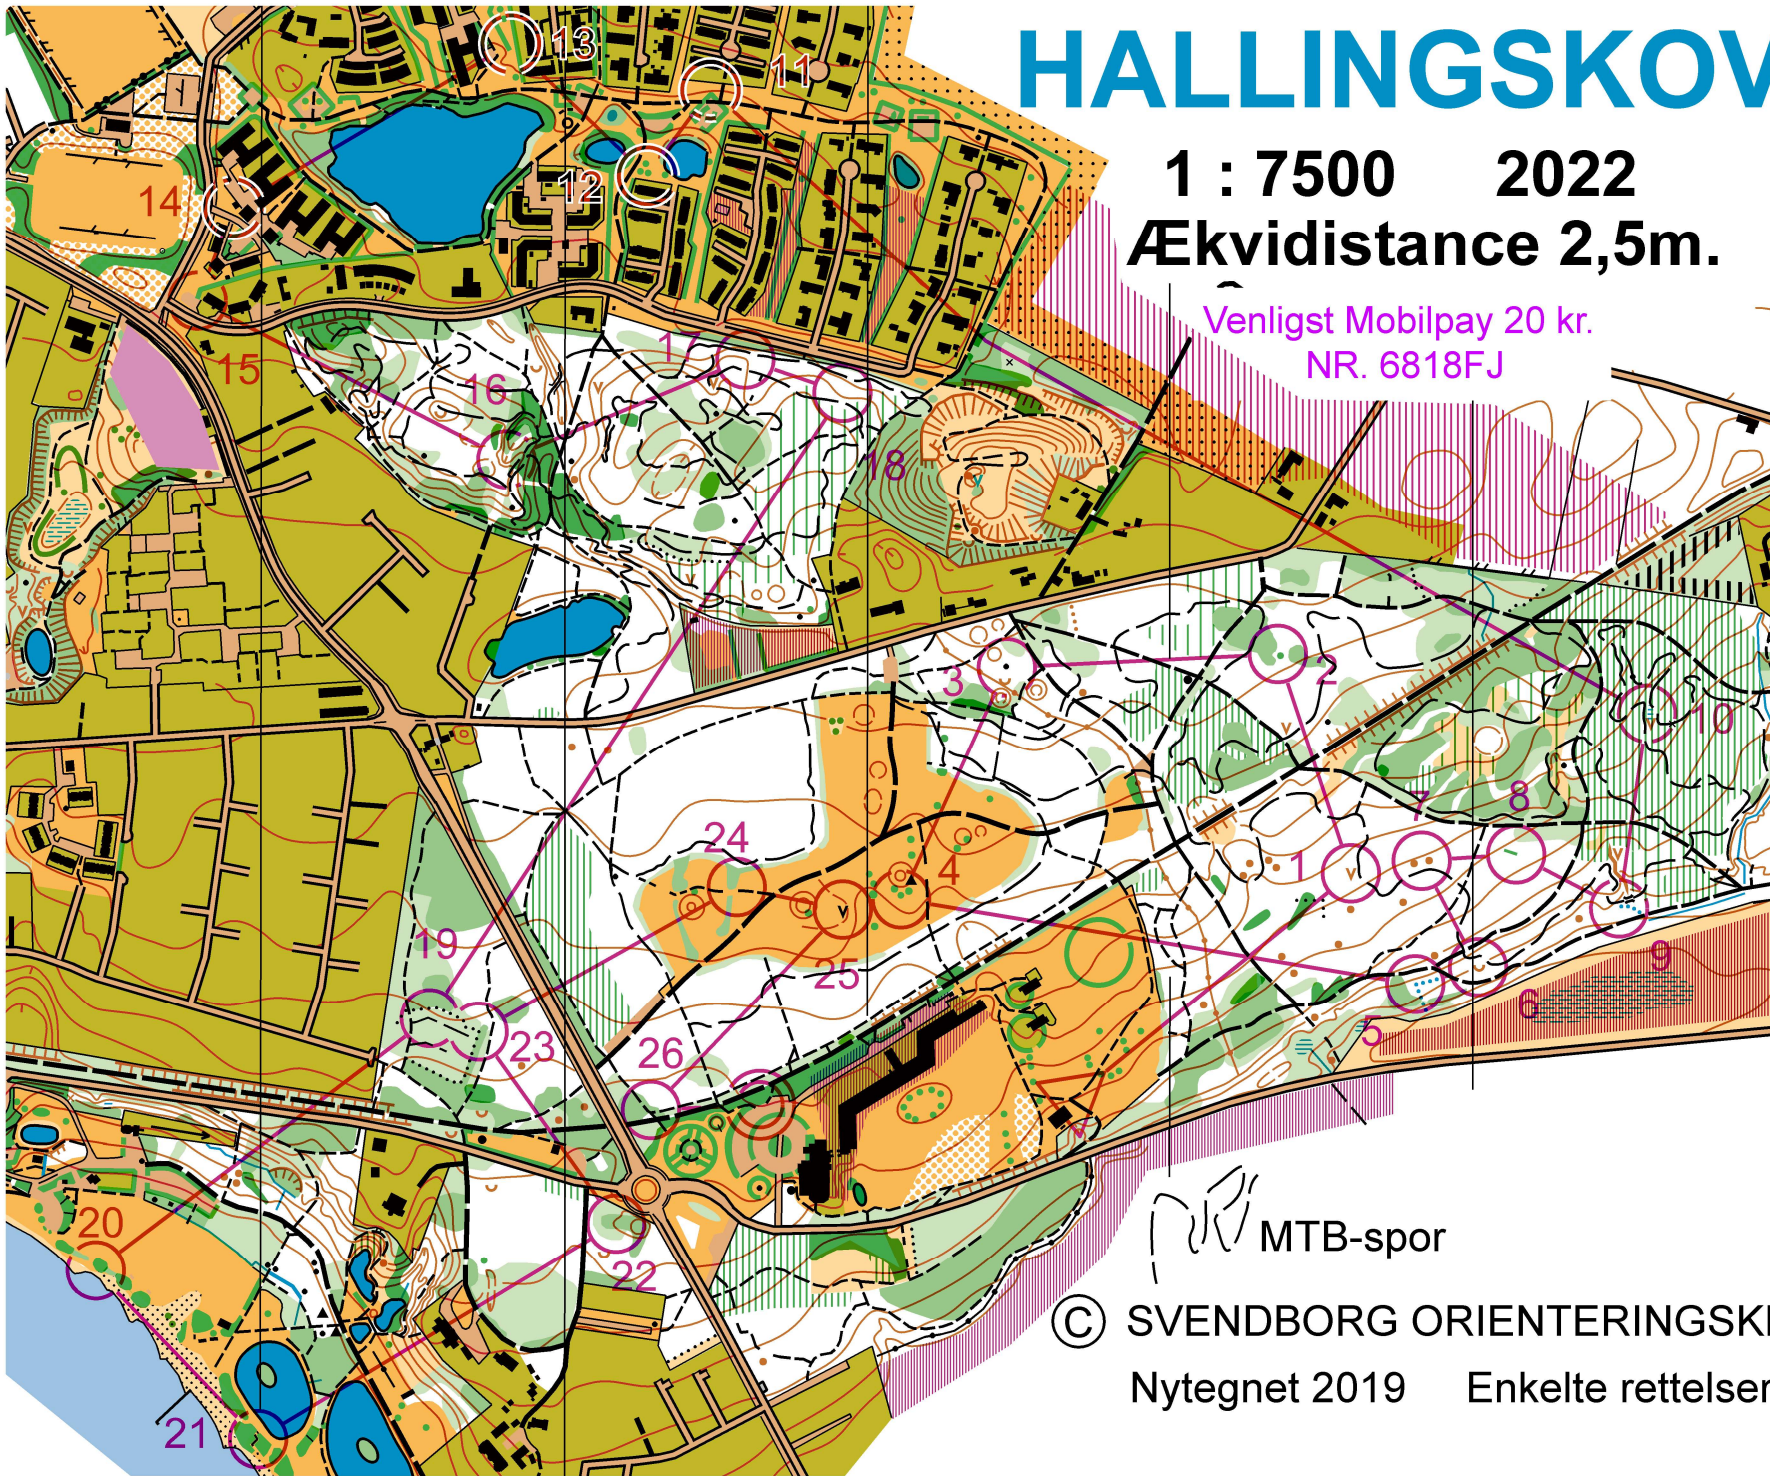

HALLINGSKOV

1 : 7500 2022
Ækvidistance 2,5m.

Venligst Mobilpay 20 kr.
NR. 6818FJ

vinterløb 2022 1. afdeling

Bane 1 svær	7,5 km	7.6 km		
▷				
1	98	∇		
2	72	⬆		○
3	73	▲		
4	74	↓	⬆	○
5	75	⋯	<	
6	76	∪		
7	77	●	●	|·|
8	78	⋈		∇
9	79	⋯		|·|
10	80	←	≡	|·|
11	81	⋈		∧
12	82	|·|	⬆	○
13	83	⋈		|·|
14	84	■		○
15	85	⋈		|·|
16	87	↓	∩	|·|
17	88	∩		
18	90	∩	)	
19	91	∩	<	
20	92	|·|	⊗	○
21	93	∩	<	
22	94	∩		
23	95	⋯	<	
24	96	⊗		○
25	97	✈		
26	100	↙	↘	

○--- 100 m --->○

MTB-spor

© SVENDBORG ORIENTERINGSKLUB
Nytegnet 2019 Enkelte rettelser 2021