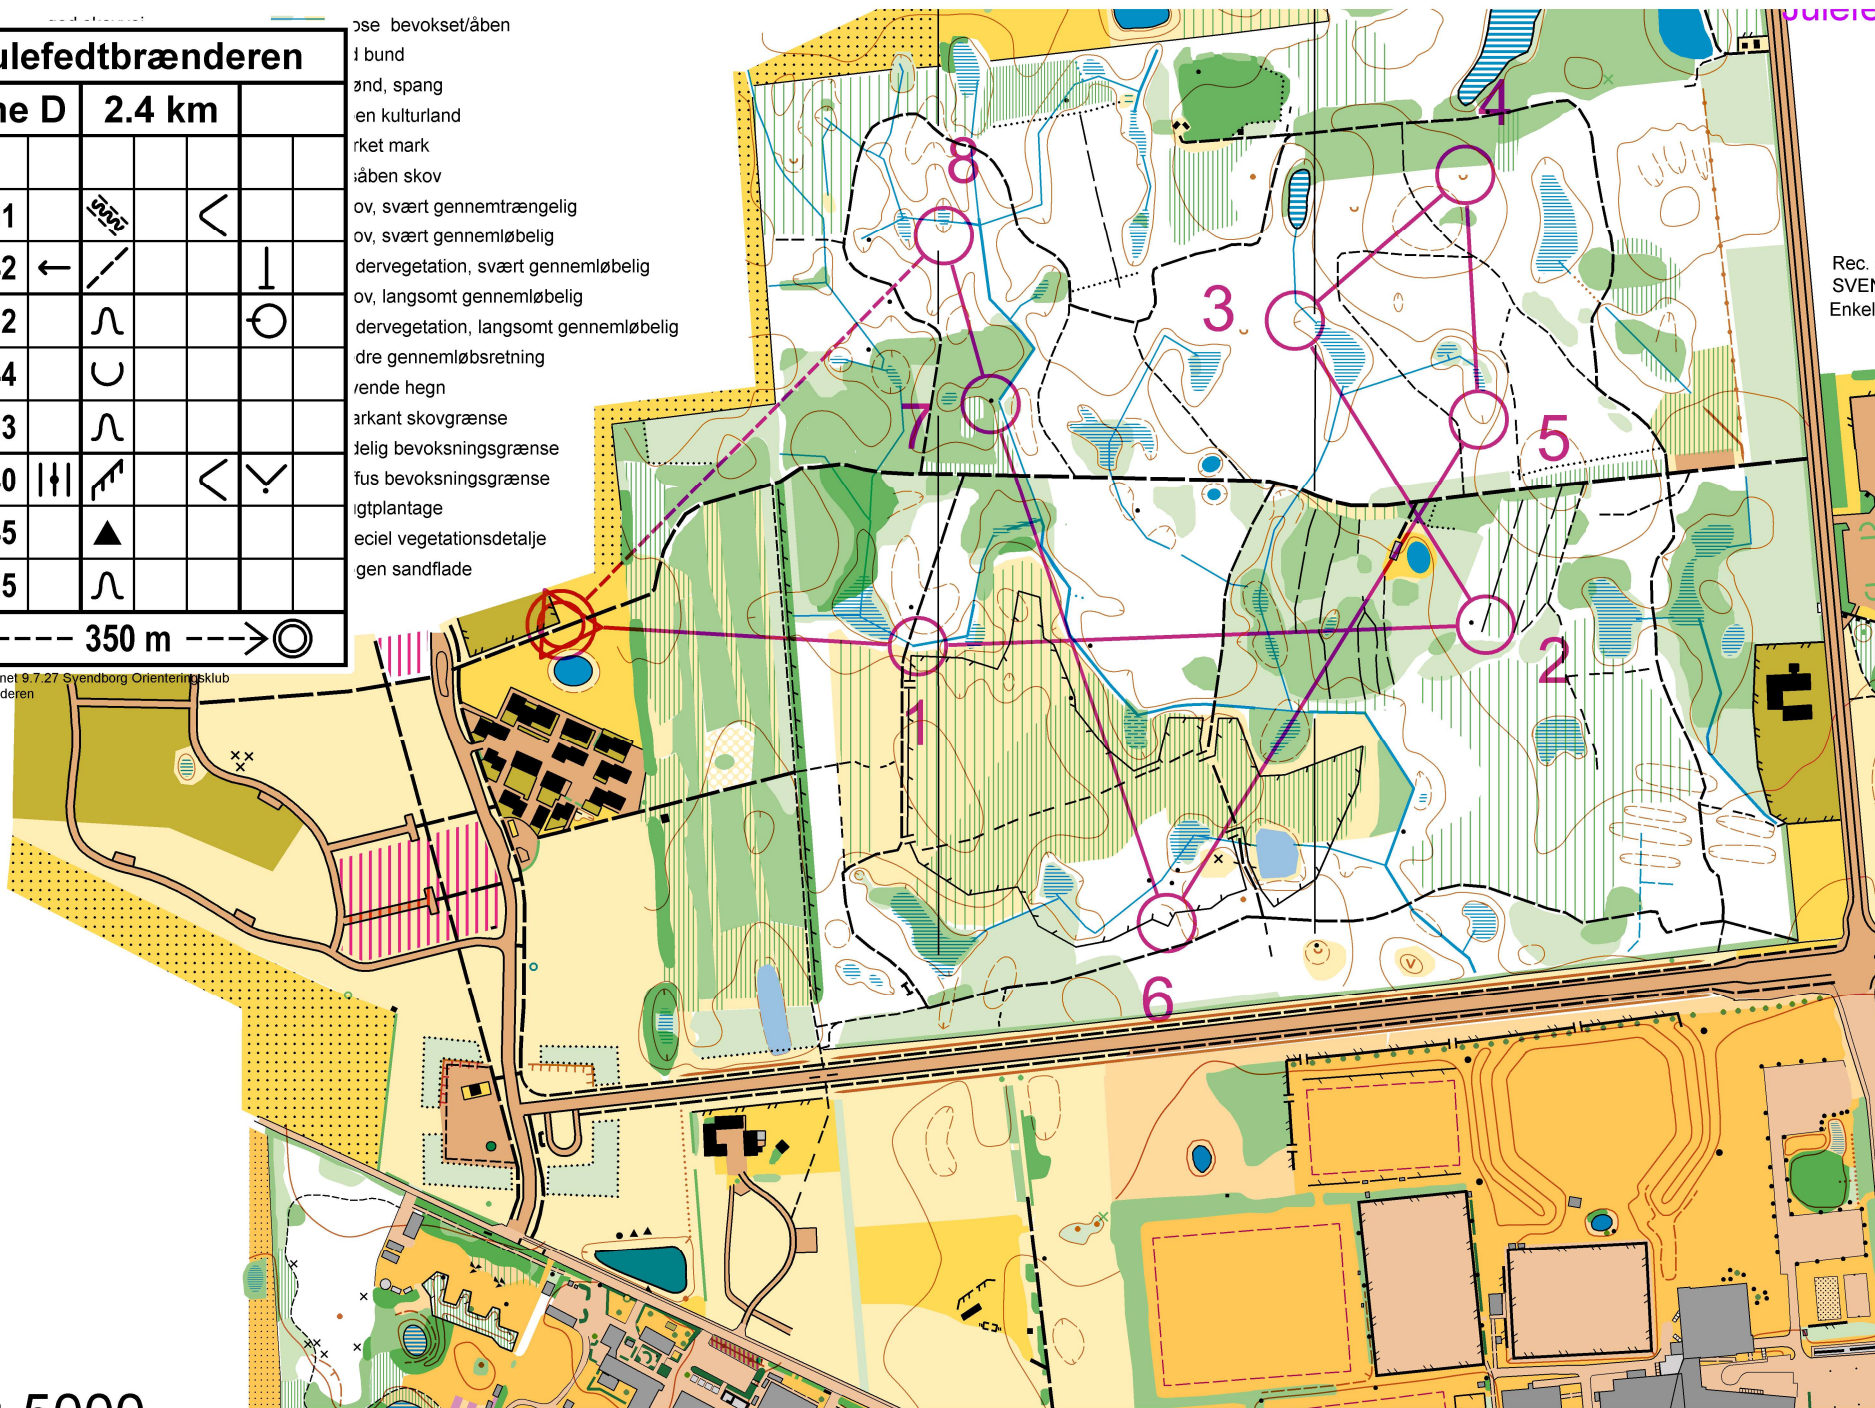

# Julefedtbrænderen

Bane D 2.4 km

▷						
1	31		<			
2	42					
3	32					
4	44					
5	33					
6	40			<		
7	45					
8	35					

○--- 350 m --->◎

www.condes.net 9.7.27 Svendborg Orienteringsklub  
Julefedtbrænderen

- ose bevokset/åben
- l bund
- ænd, spang
- en kulturland
- rket mark
- åben skov
- ov, svært gennemtrængelig
- ov, svært gennemløbelig
- dervegetation, svært gennemløbelig
- ov, langsomt gennemløbelig
- dervegetation, langsomt gennemløbelig
- dre gennemløbsretning
- rende hegn
- arkant skovgrænse
- lelig bevoksningegrænse
- fus bevoksningegrænse
- igtplantage
- eciel vegetationsdetalje
- gen sandflade

Rec. c  
SVEN  
Enkelt