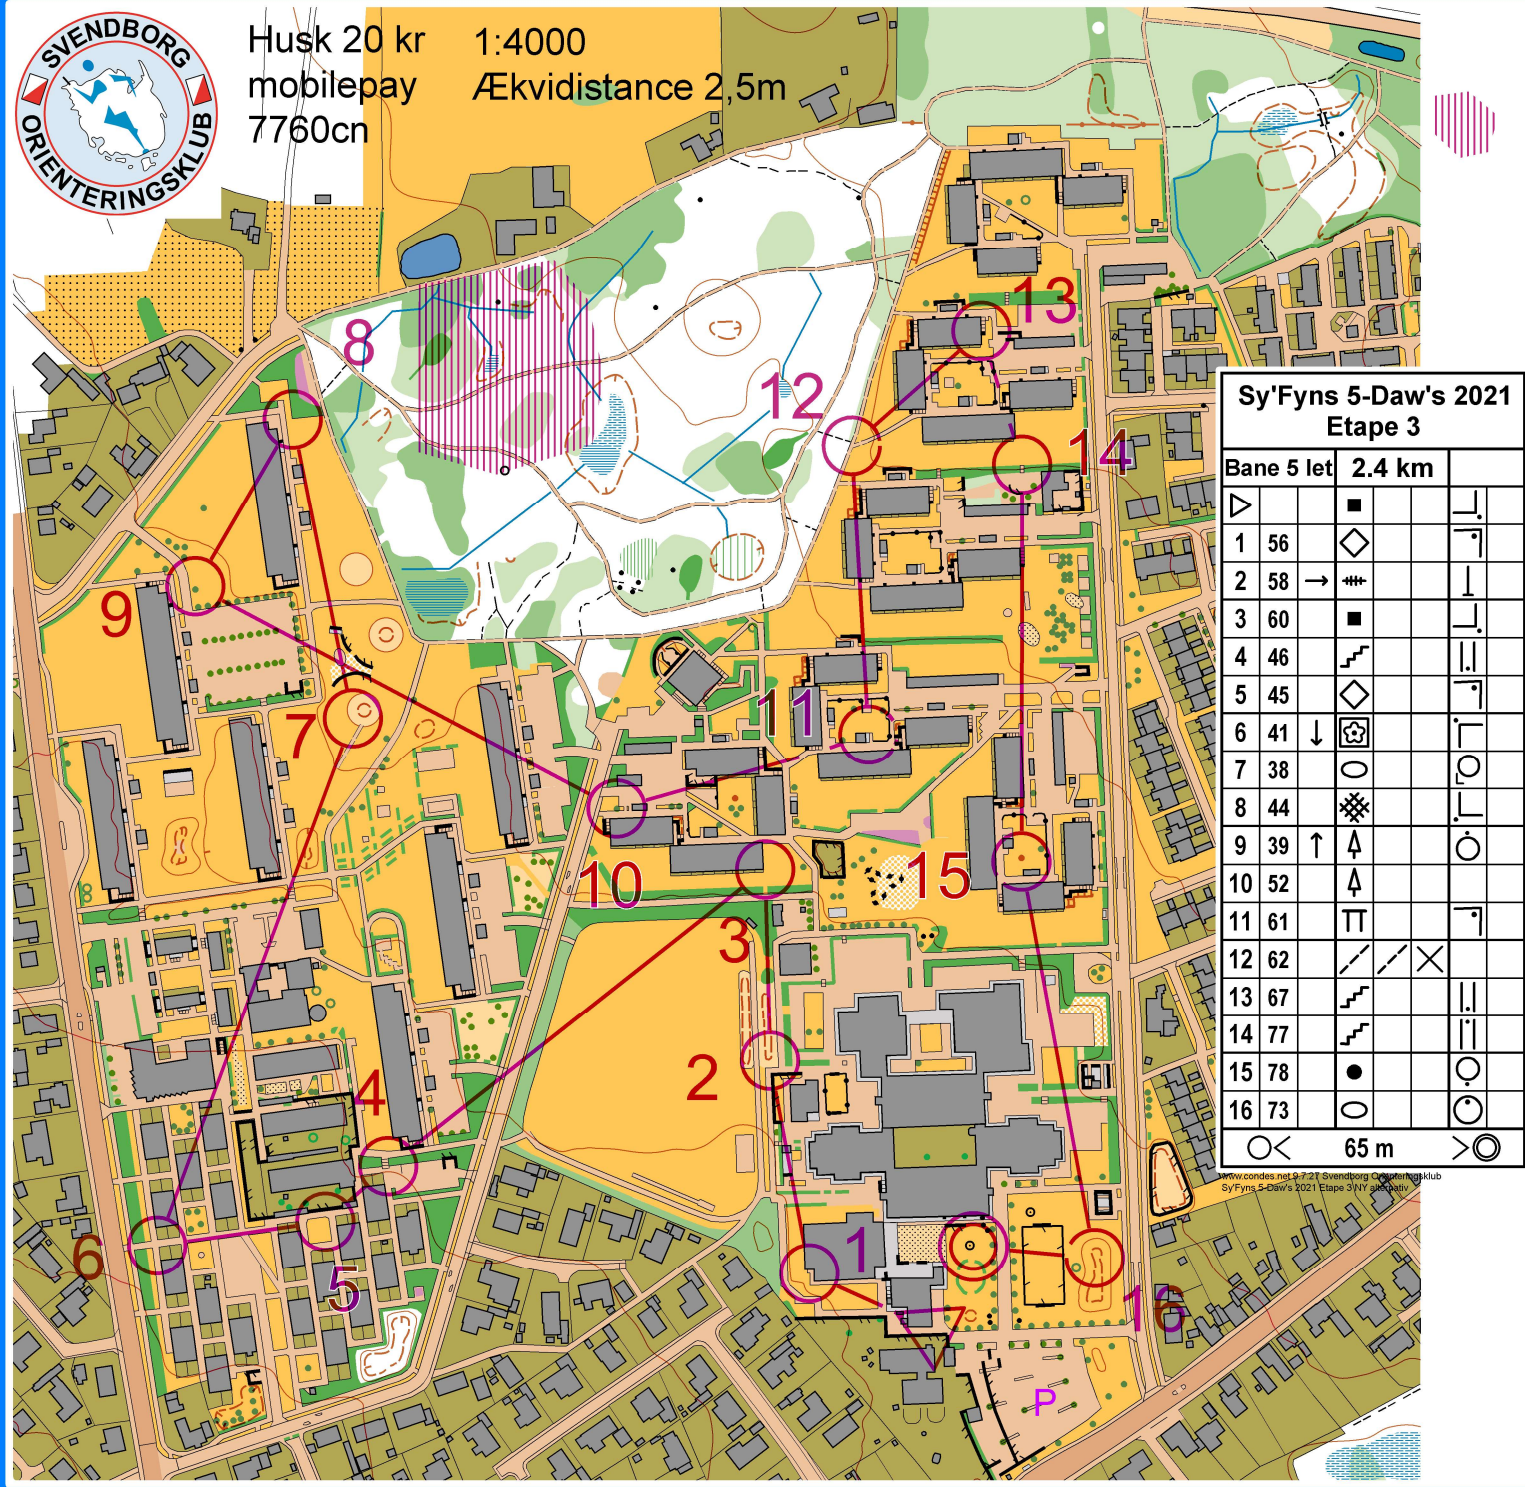

Husk 20 kr mobilepay
7760cn

1:4000
Ækvidistance 2,5m

**Sy'Fyns 5-Daw's 2021
Etape 3**

Bane 5 let		2.4 km	
▶		■	└┘
1	56	◇	└┘
2	58	→ #	└┘
3	60	■	└┘
4	46	▬	└┘
5	45	◇	└┘
6	41	↓ ⊕	└┘
7	38	○	○
8	44	⊗	└┘
9	39	↑ ⊕	○
10	52	↑	
11	61	Π	└┘
12	62	▬ /	⊗
13	67	▬	└┘
14	77	▬	└┘
15	78	●	○
16	73	○	○

○ < 65 m > ⊙