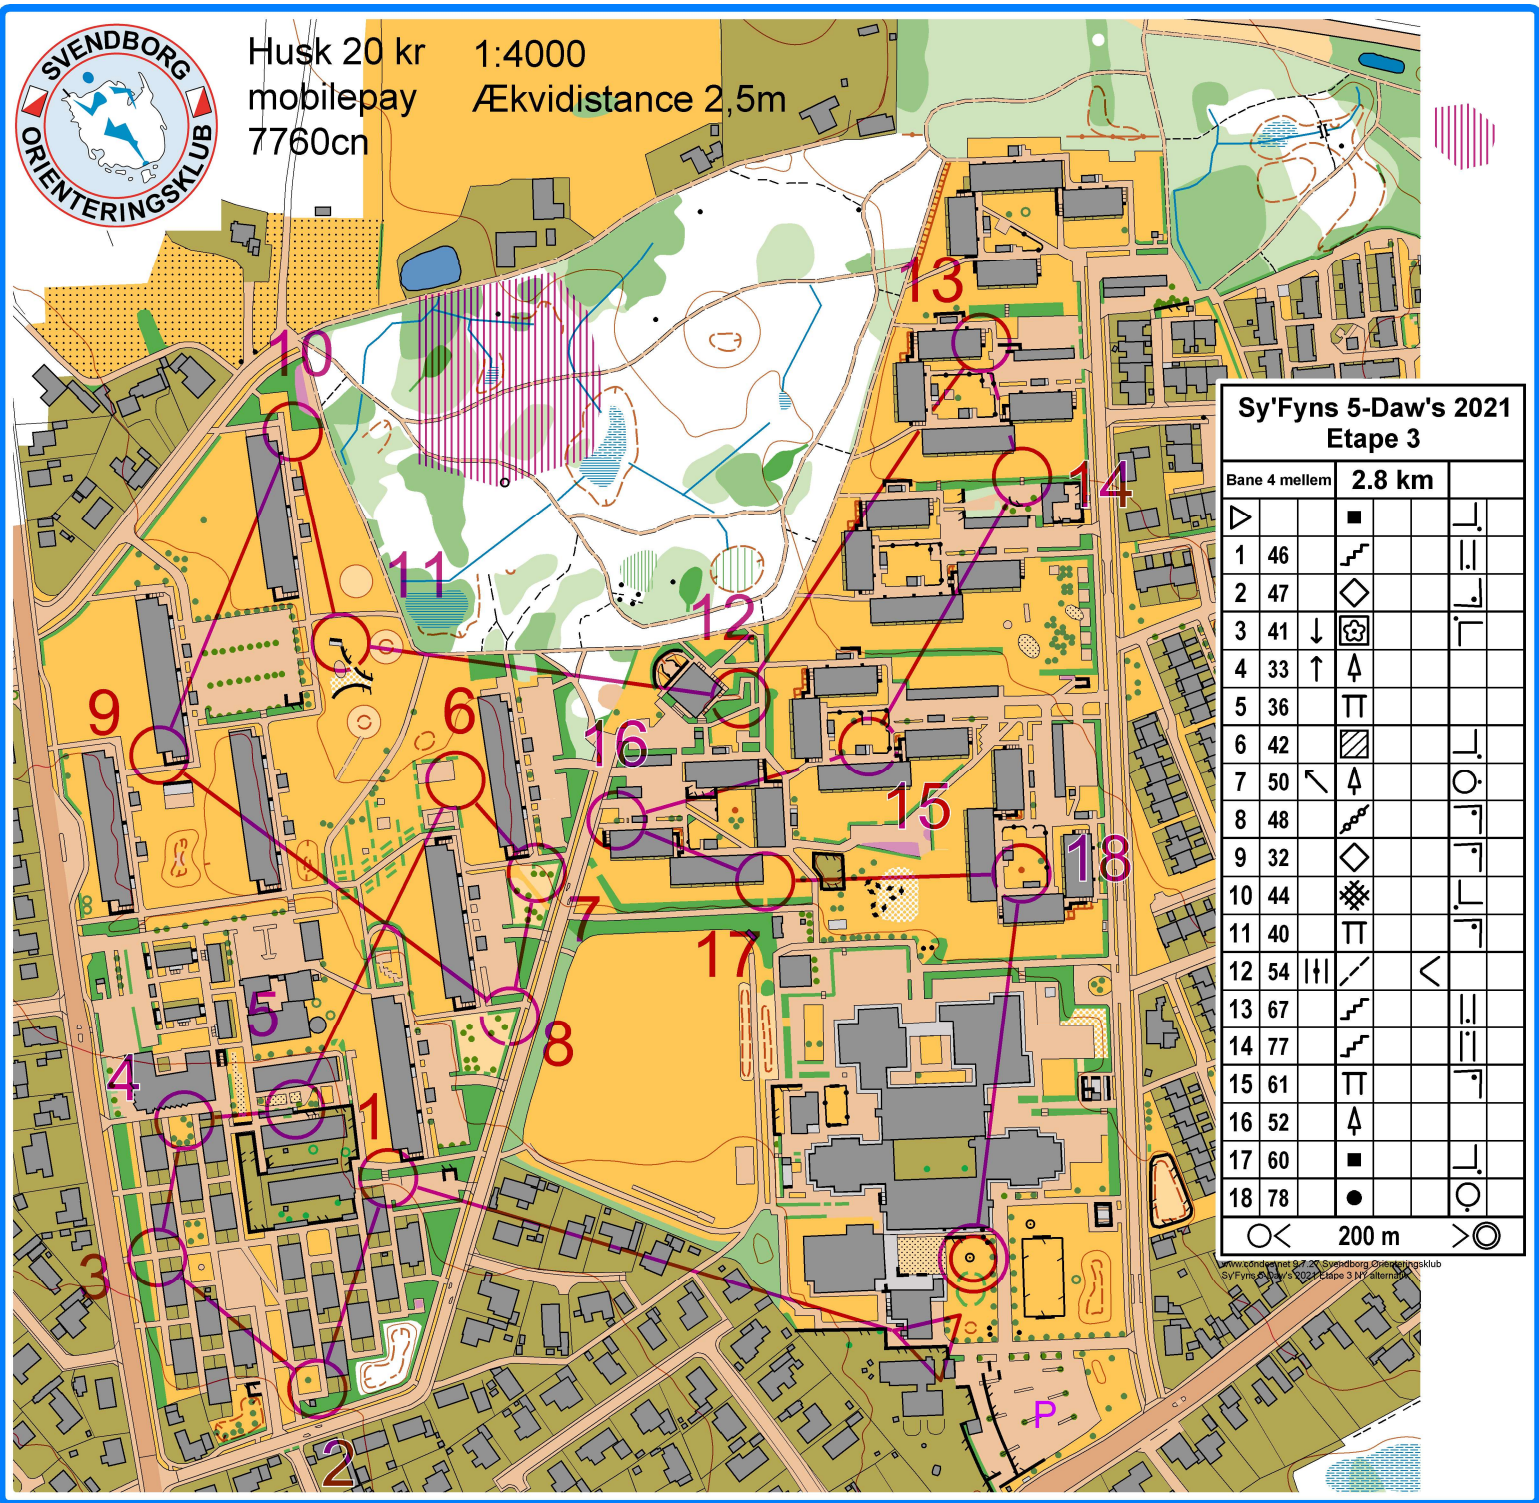

Husk 20 kr mobilepay 7760cn
1:4000 Ækvidistance 2,5m

Sy'Fyns 5-Daw's 2021 Etape 3

Bane 4 mellem **2.8 km**

Control Point	Distance	Symbol	Symbol	Symbol
1	46	■	▬	▬
2	47	◇	▬	▬
3	41	↓	⊗	▬
4	33	↑	⬆	▬
5	36	▬	▬	▬
6	42	▨	▬	▬
7	50	↖	⬆	▬
8	48	⚡	▬	▬
9	32	◇	▬	▬
10	44	⊗	▬	▬
11	40	▬	▬	▬
12	54	▬	▬	<
13	67	▬	▬	▬
14	77	▬	▬	▬
15	61	▬	▬	▬
16	52	⬆	▬	▬
17	60	■	▬	▬
18	78	●	○	○

○ < 200 m > ○