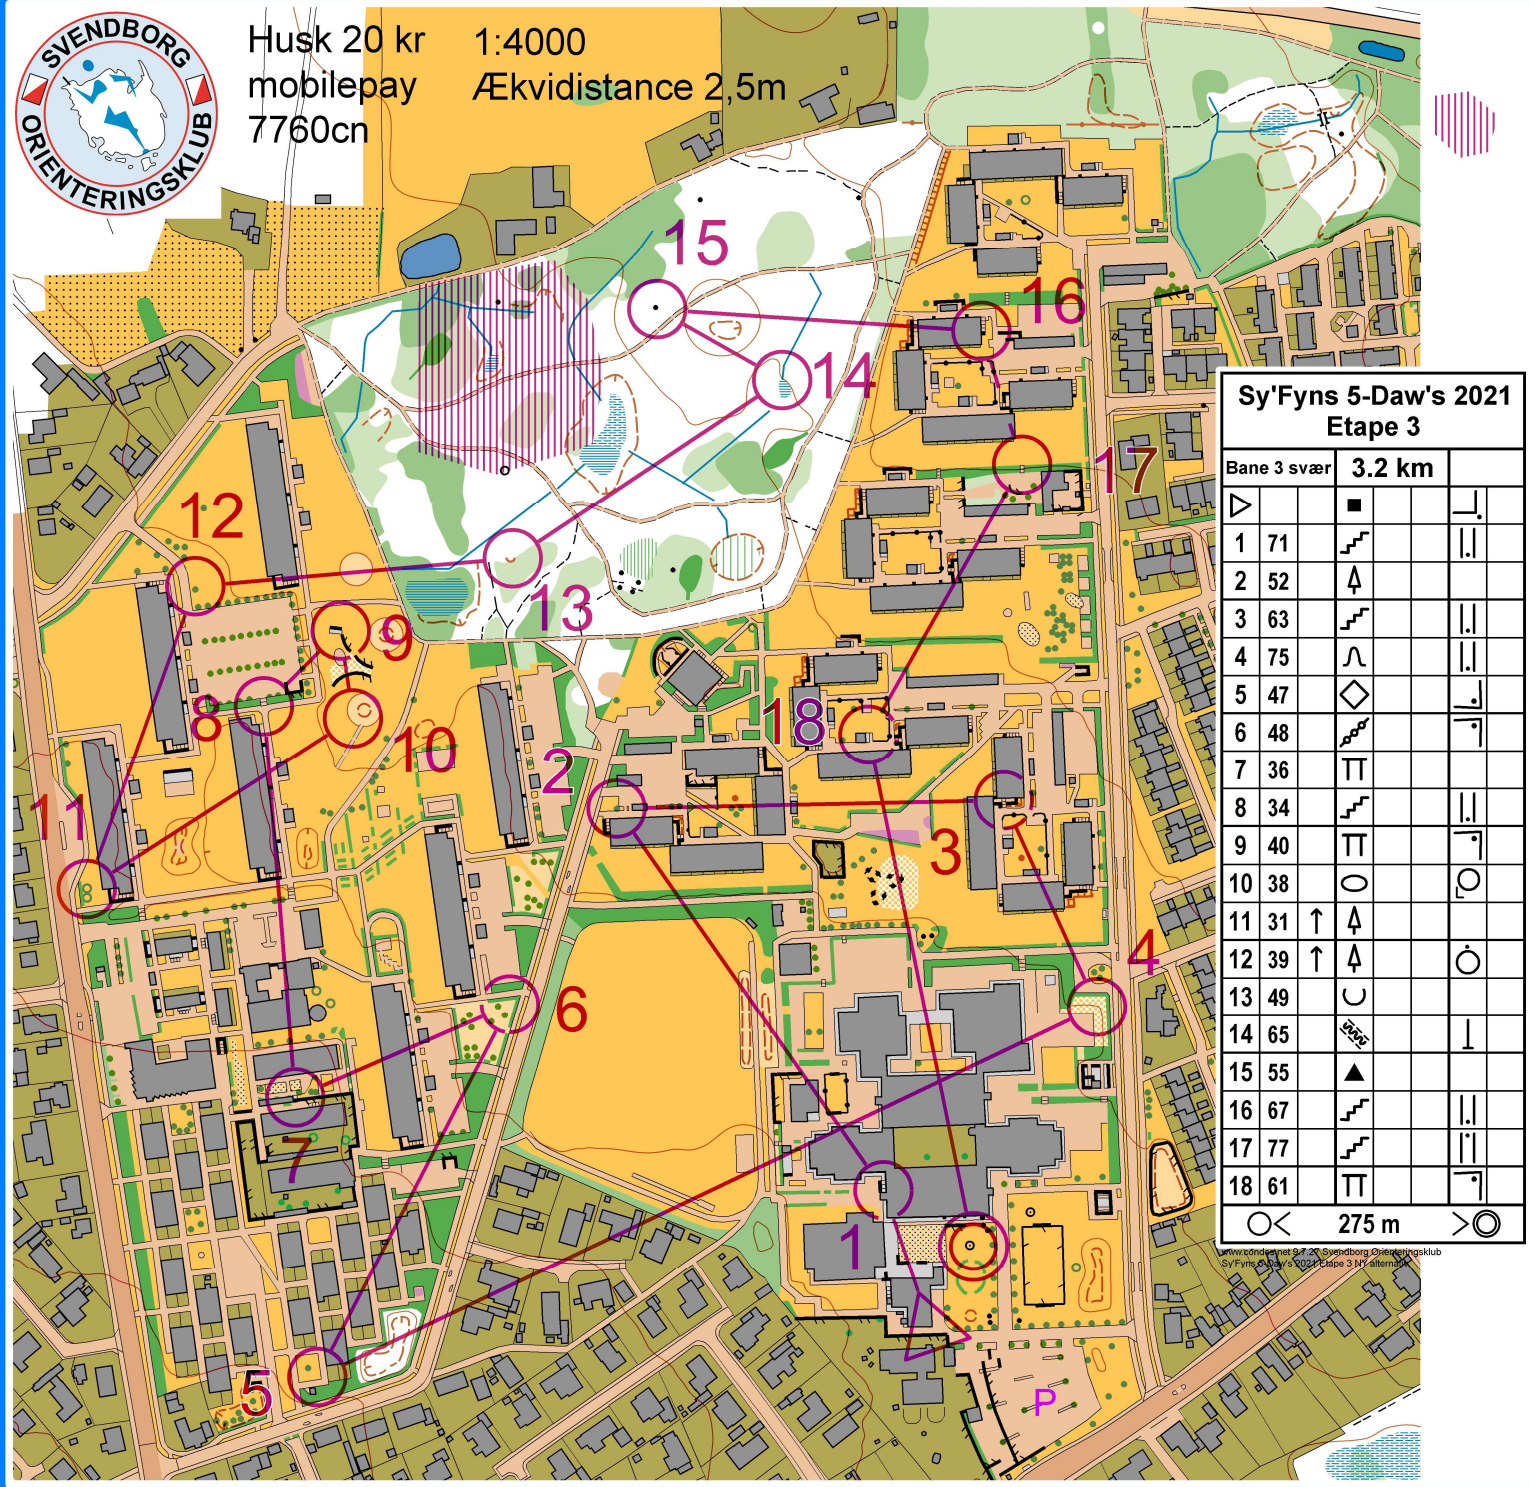

Husk 20 kr mobilepay 7760cn
1:4000 Ækvidistance 2,5m

Sy'Fyns 5-Daw's 2021 Etape 3

Bane 3 svær		3.2 km	
▷		■	└┘
1	71	▬	||
2	52	⬆	
3	63	▬	||
4	75	∩	||
5	47	◇	└┘
6	48	▬	└┘
7	36	Π	
8	34	▬	||
9	40	Π	└┘
10	38	○	○
11	31	↑	⬆
12	39	↑	○
13	49	∪	
14	65	▬	└┘
15	55	▲	
16	67	▬	||
17	77	▬	||
18	61	Π	└┘

○ < 275 m > ○