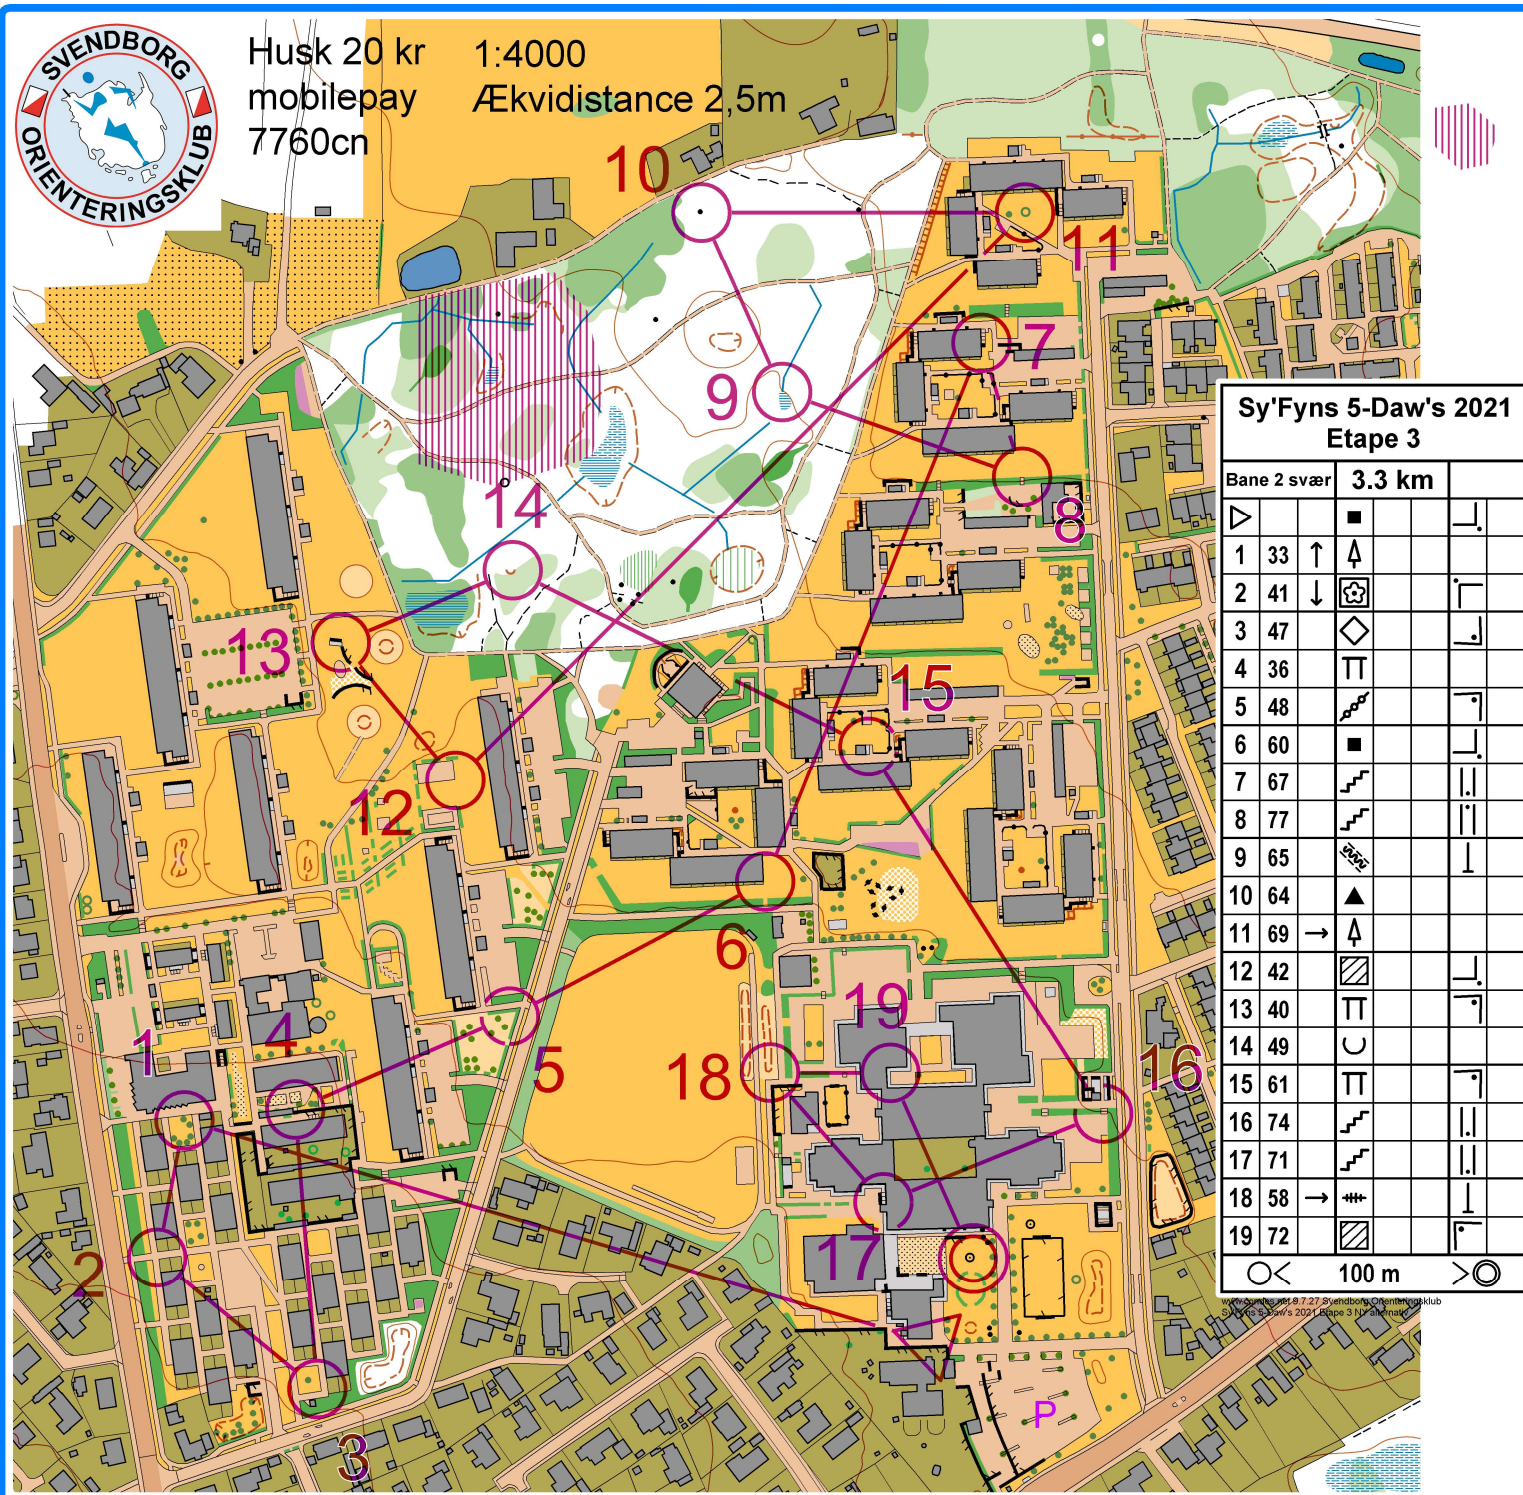

Husk 20 kr
mobilepay
7760cn

1:4000
Ækvidistance 2,5m

**Sy'Fyns 5-Daw's 2021
Etape 3**

Bane 2 svær **3.3 km**

▽		■		└┘
1	33	↑	▲	
2	41	↓	☼	└┘
3	47	◇		└┘
4	36	Π		
5	48	↗		└┘
6	60	■		└┘
7	67	↖		||
8	77	↖		||
9	65	⚡		└┘
10	64	▲		
11	69	→	▲	
12	42	▨		└┘
13	40	Π		└┘
14	49	∪		
15	61	Π		└┘
16	74	↖		||
17	71	↖		||
18	58	→	⚡	└┘
19	72	▨		└┘

○ < 100 m > ○