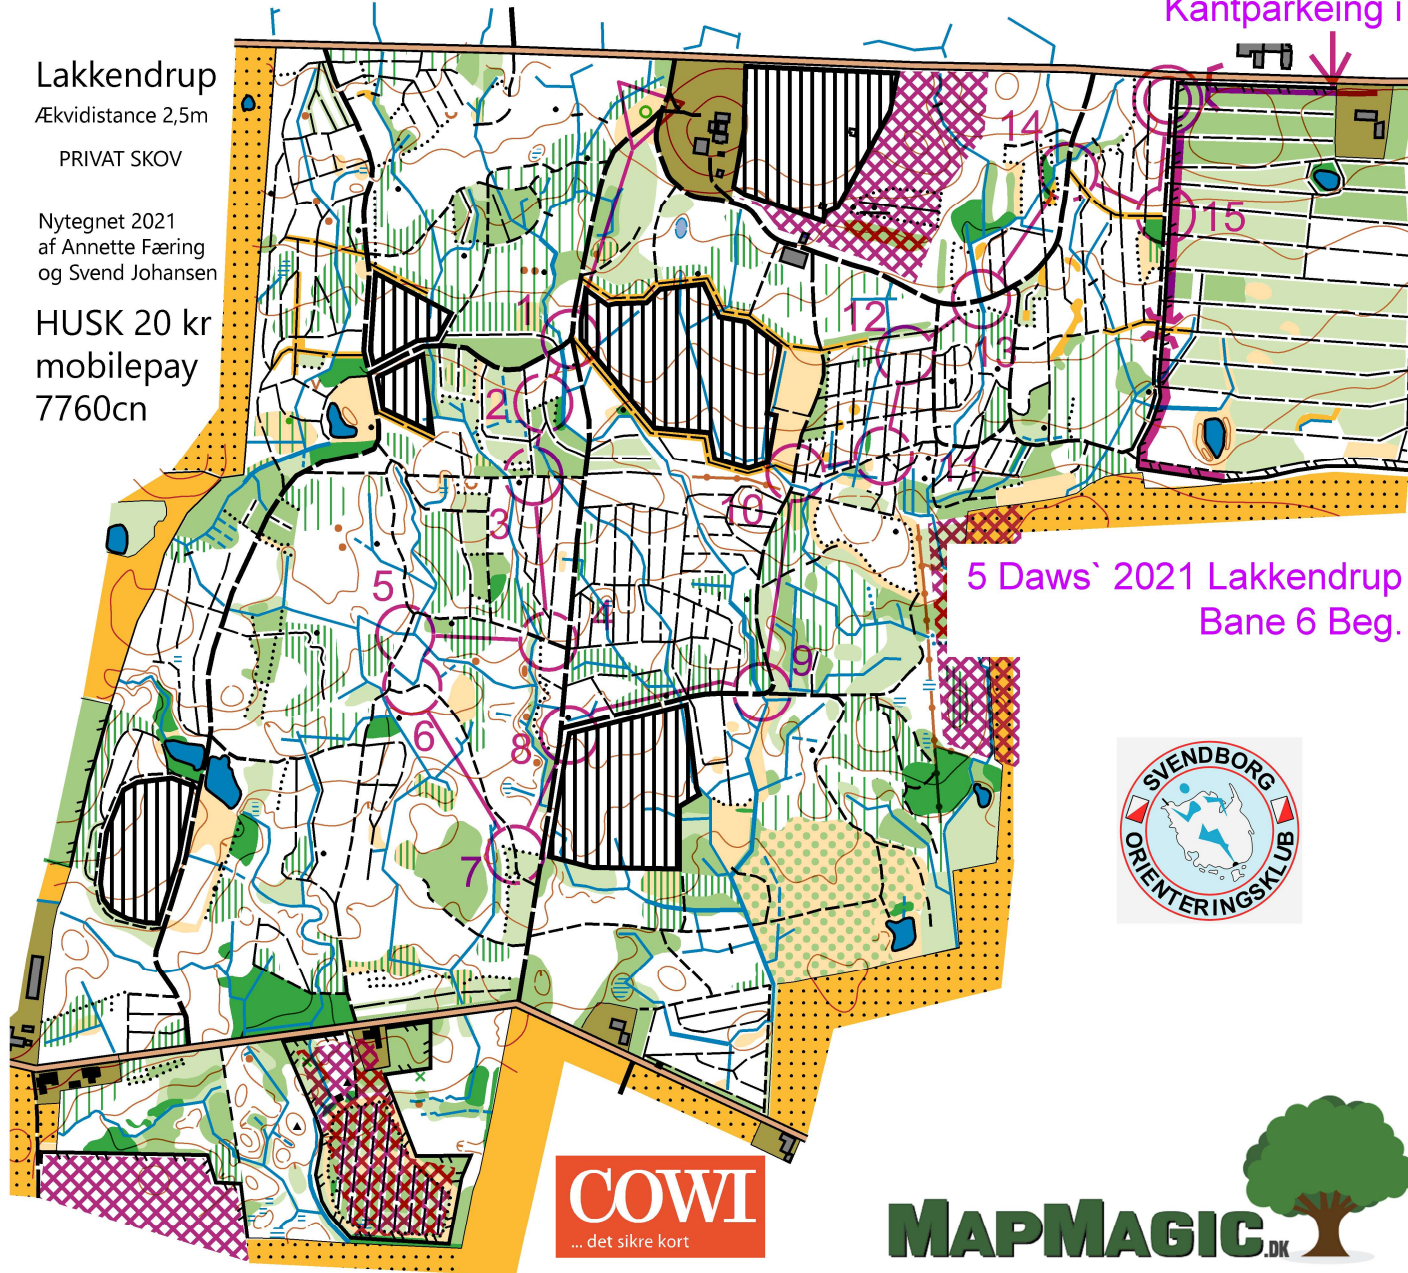

Lakkendrup

Ækvidistance 2,5m

PRIVAT SKOV

Nytegnet 2021
af Annette Færing
og Svend Johansen

HUSK 20 kr
mobilepay
7760cn

Kantparkeing i sydsiden af Knøsevej

5 Daws' 2021 Lakkendrup
Bane 6 Beg.

5 Daws' 2021 Lakkendrup		Bane 6 Beg. 2.1 km	
▷		⤴	
1	31	↘	×
2	32	↘	×
3	33	||	×
4	34	↘	×
5	35	↘	×
6	36	↘	×
7	37	↑	×
8	38	↖	×
9	39	↘	×
10	40	↘	×
11	41	↘	×
12	84	||	×
13	43	↘	×
14	44	↘	×
15	45	→	○
		○ <	> ○
		125 m