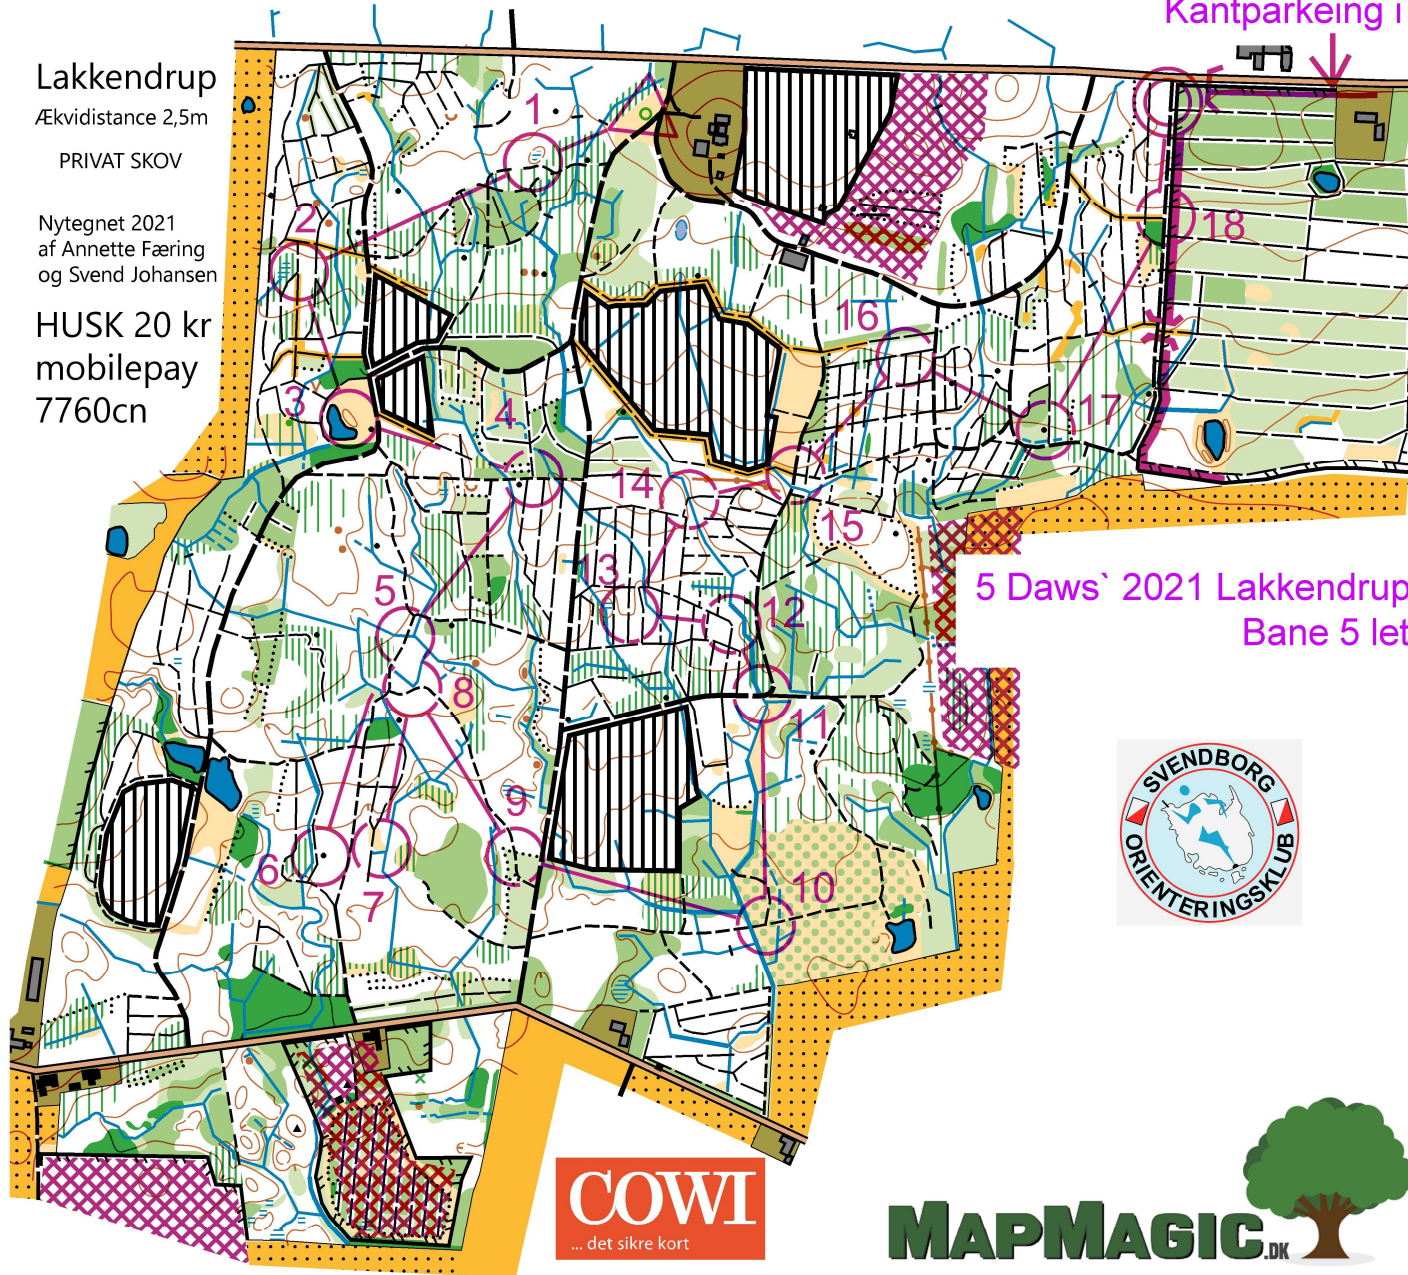

Lakkendrup

Ækvidistance 2,5m

PRIVAT SKOV

Nytegnet 2021
af Annette Færing
og Svend Johansen

HUSK 20 kr
mobilepay
7760cn

Kantparkeing i sydsiden af Knøsevej

5 Daws' 2021 Lakkendrup
Bane 5 let