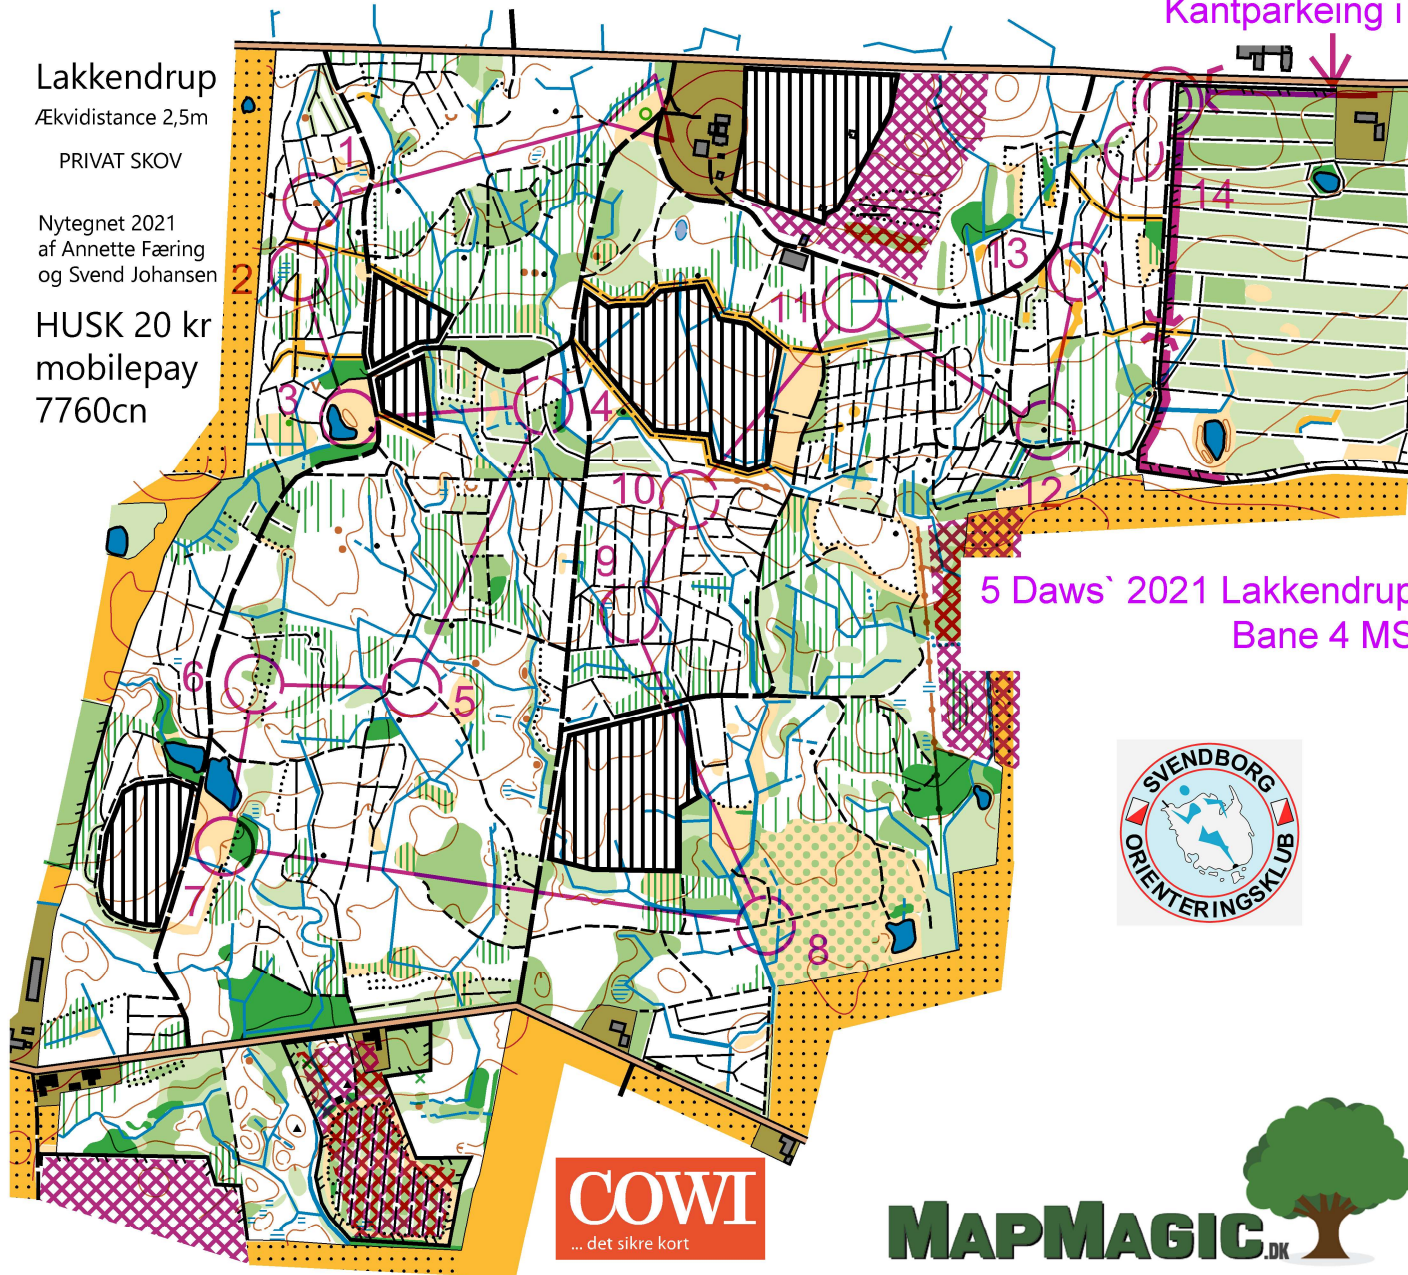

Kantparkeing i sydsiden af Knøsevej

Lakkendrup

Ækvadistance 2,5m

PRIVAT SKOV

Nytegnet 2021
af Annette Færing
og Svend Johansen

HUSK 20 kr
mobilepay
7760cn

5 Daws' 2021 Lakkendrup
Bane 4 MS