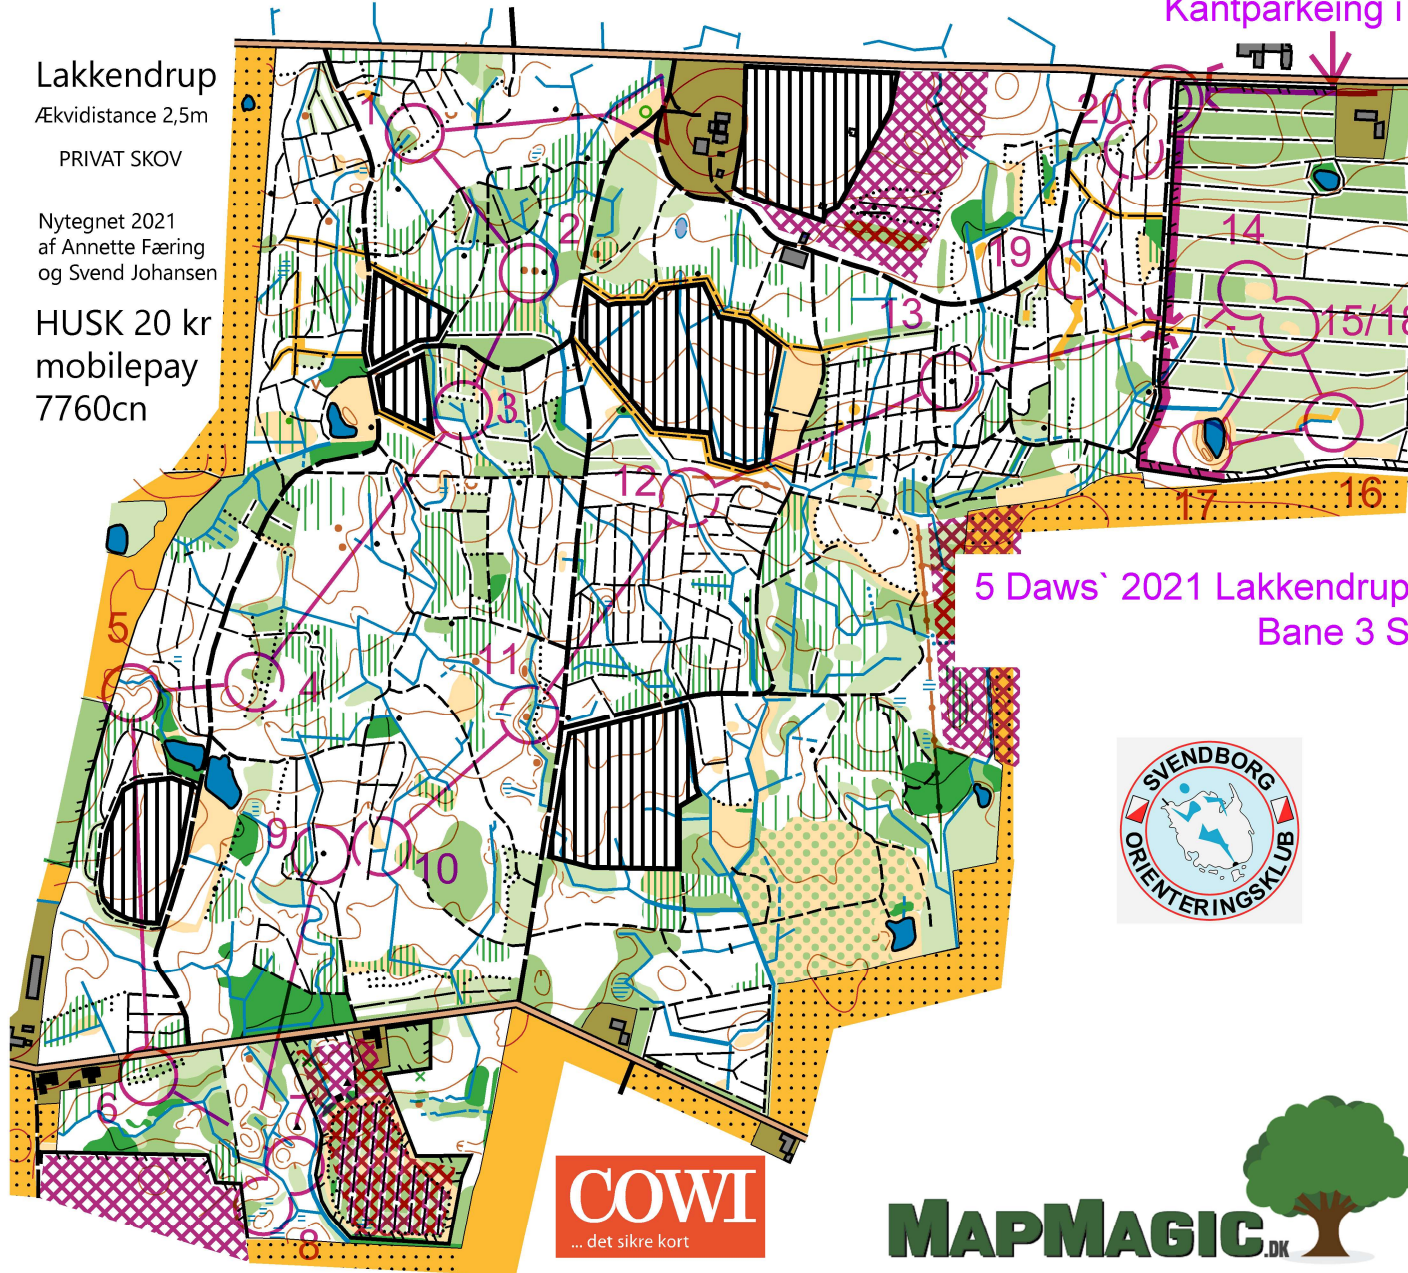

Lakkendrup

Ækvilidistance 2,5m

PRIVAT SKOV

Nytegnet 2021
af Annette Færing
og Svend Johansen

HUSK 20 kr
mobilepay
7760cn

Kantparkeing i sydsiden af Knøsevej

5 Daws' 2021 Lakkendrup
Bane 3 S