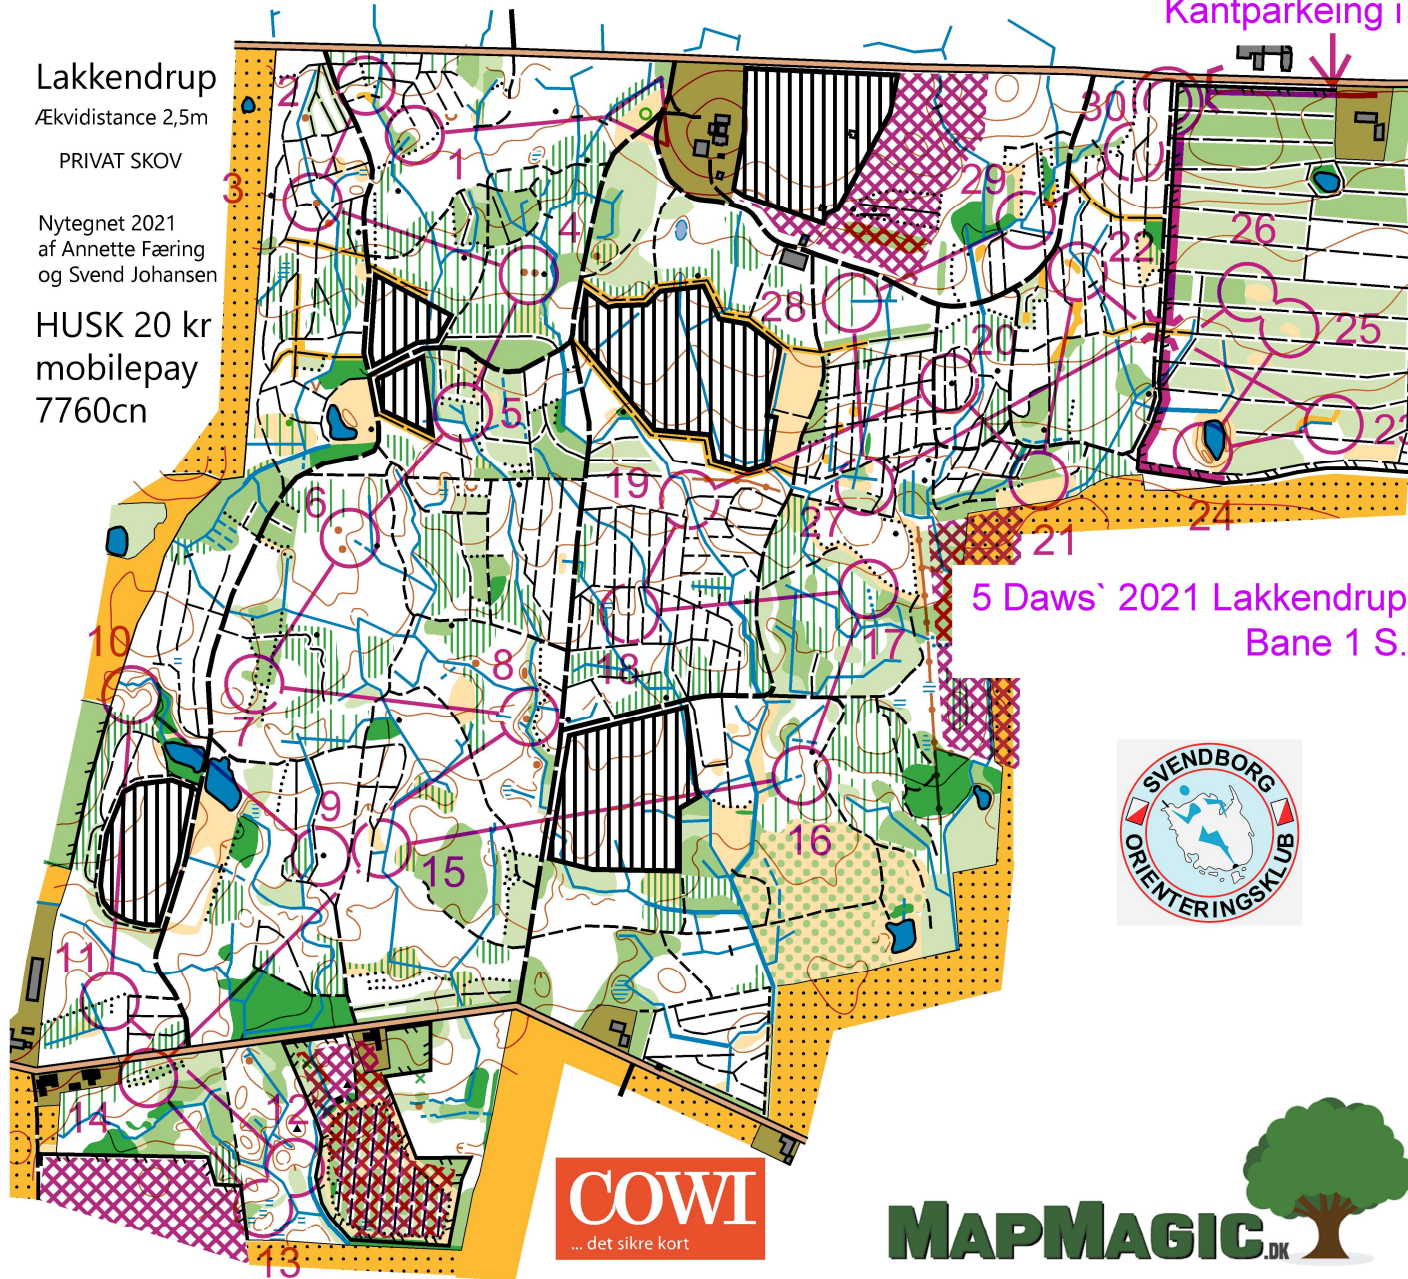

Lakkendrup

Ækvadistance 2,5m

PRIVAT SKOV

Nytegnet 2021
af Annette Færing
og Svend Johansen

HUSK 20 kr
mobilepay
7760cn

5 Daws` 2021 Lakkendrup
Bane 1 S.

1 : 7500

5 Daws` 2021 Lakkendrup			
Bane 1 S.	6.2 km		
▷	⬆		
1 83	∩		
2 55	⋄	<	
3 56	●		○
4 57	● ●		⋮
5 58	↑	2021	Y
6 60	∩		
7 82	↖	<	
8 61	●		○
9 49	▲		○
10 65	∩		
11 67	⋄	Y	
12 62	∩		
13 63			○
14 64	↓	<	
15 69	⊙		○
16 70	www		↑
17 71	www		T
18 52	⌒		
19 53	↘	2021	X
20 42	▲		○
21 72	⊗		○
22 73	⊙		○
23 74	2021		T
24 75	○		○
25 76	⊙		○
26 77	⊗		○
27 78	↓	⊙	○
28 79	2021		T
29 80	→	<	
30 81	↘	<	
○	60 m	○	