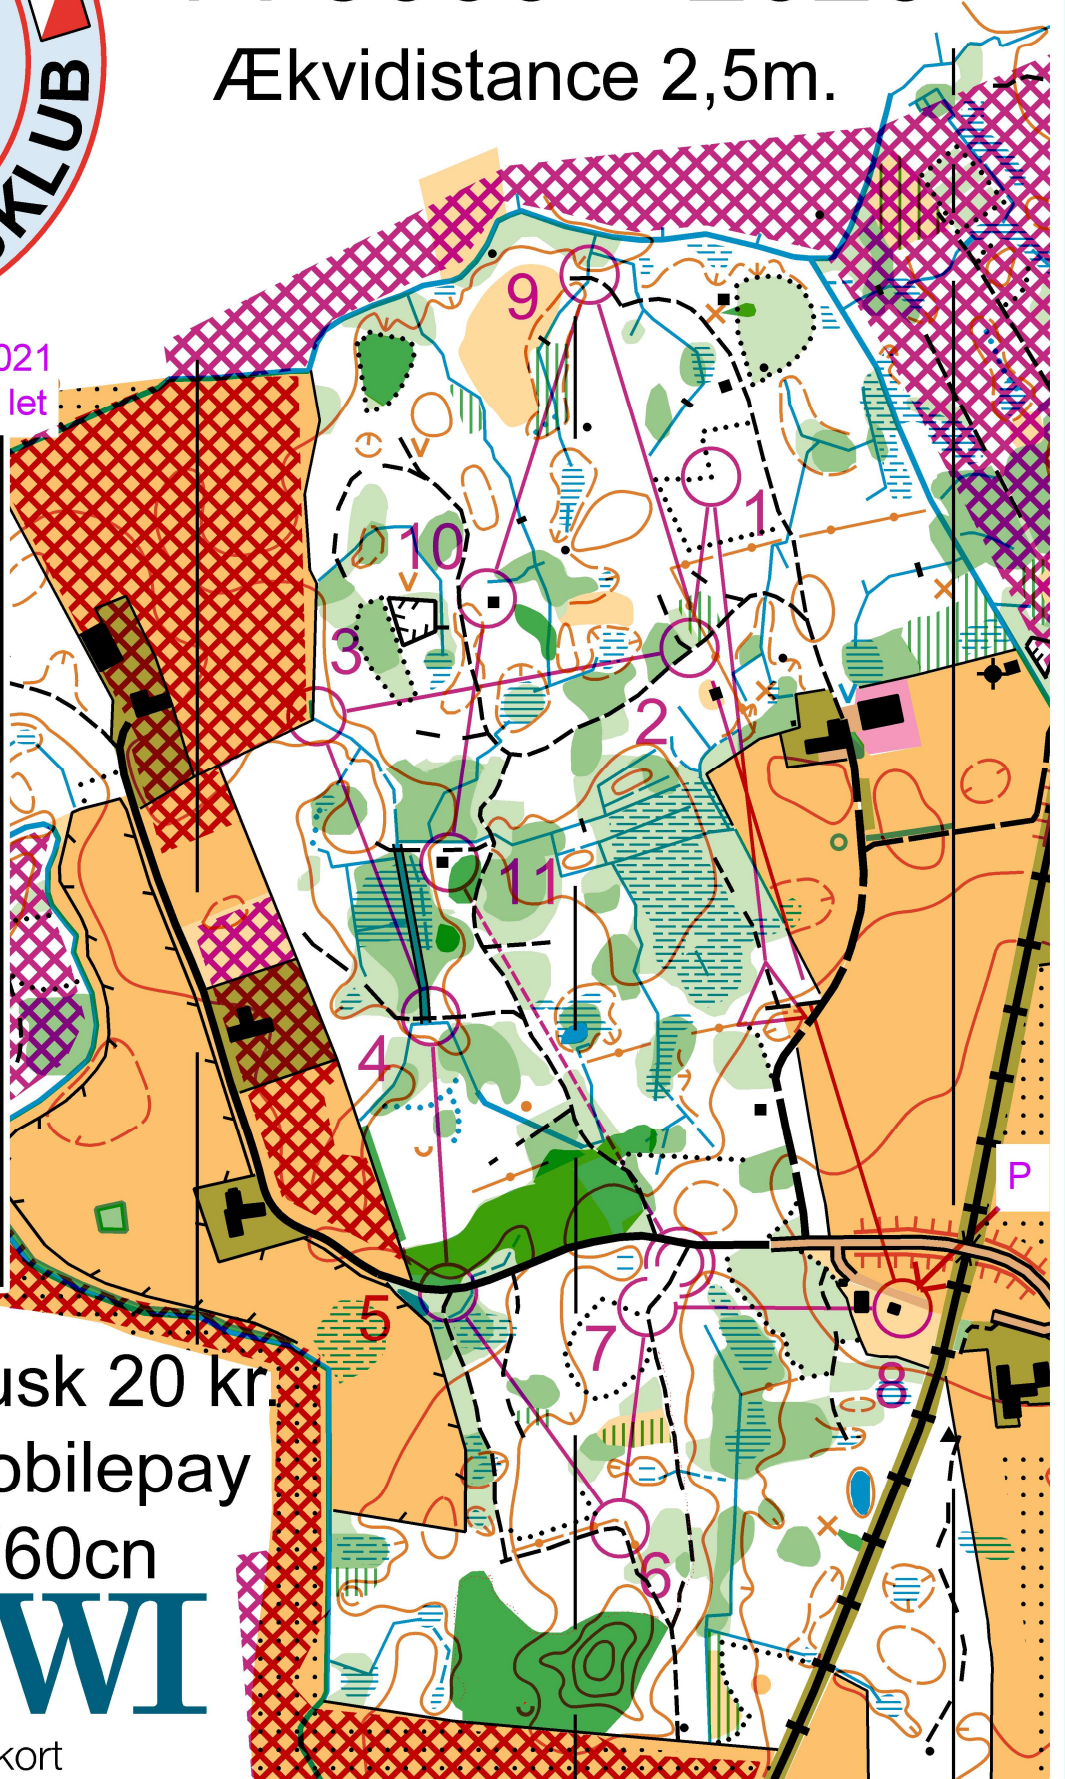

# HØJES RIS

1 : 5000 2020

Ækvidistance 2,5m.

Sydfynsk 5 dages 20.4.2021  
Bane 5 let

Sydfynsk 5 dages 20.4.2021				
Bane 5 let	3.0 km			
▽				
1 40	▽	<		
2 50	▨	Y		
3 46	552	↑		
4 51	▨			
5 52	▨	Y		
6 53	▨	<		
7 54	▨	<		
8 55	■	○		
9 49	▨	~	X	
10 56	■		○	
11 57	■		○	
○ --- 300 m ---> ⊙				

www.condes.net 9.7.27 Svendborg Orienteringsklub  
5 Daws' 2021 Højes Ris

Husk 20 kr.  
mobilepay  
7760cn