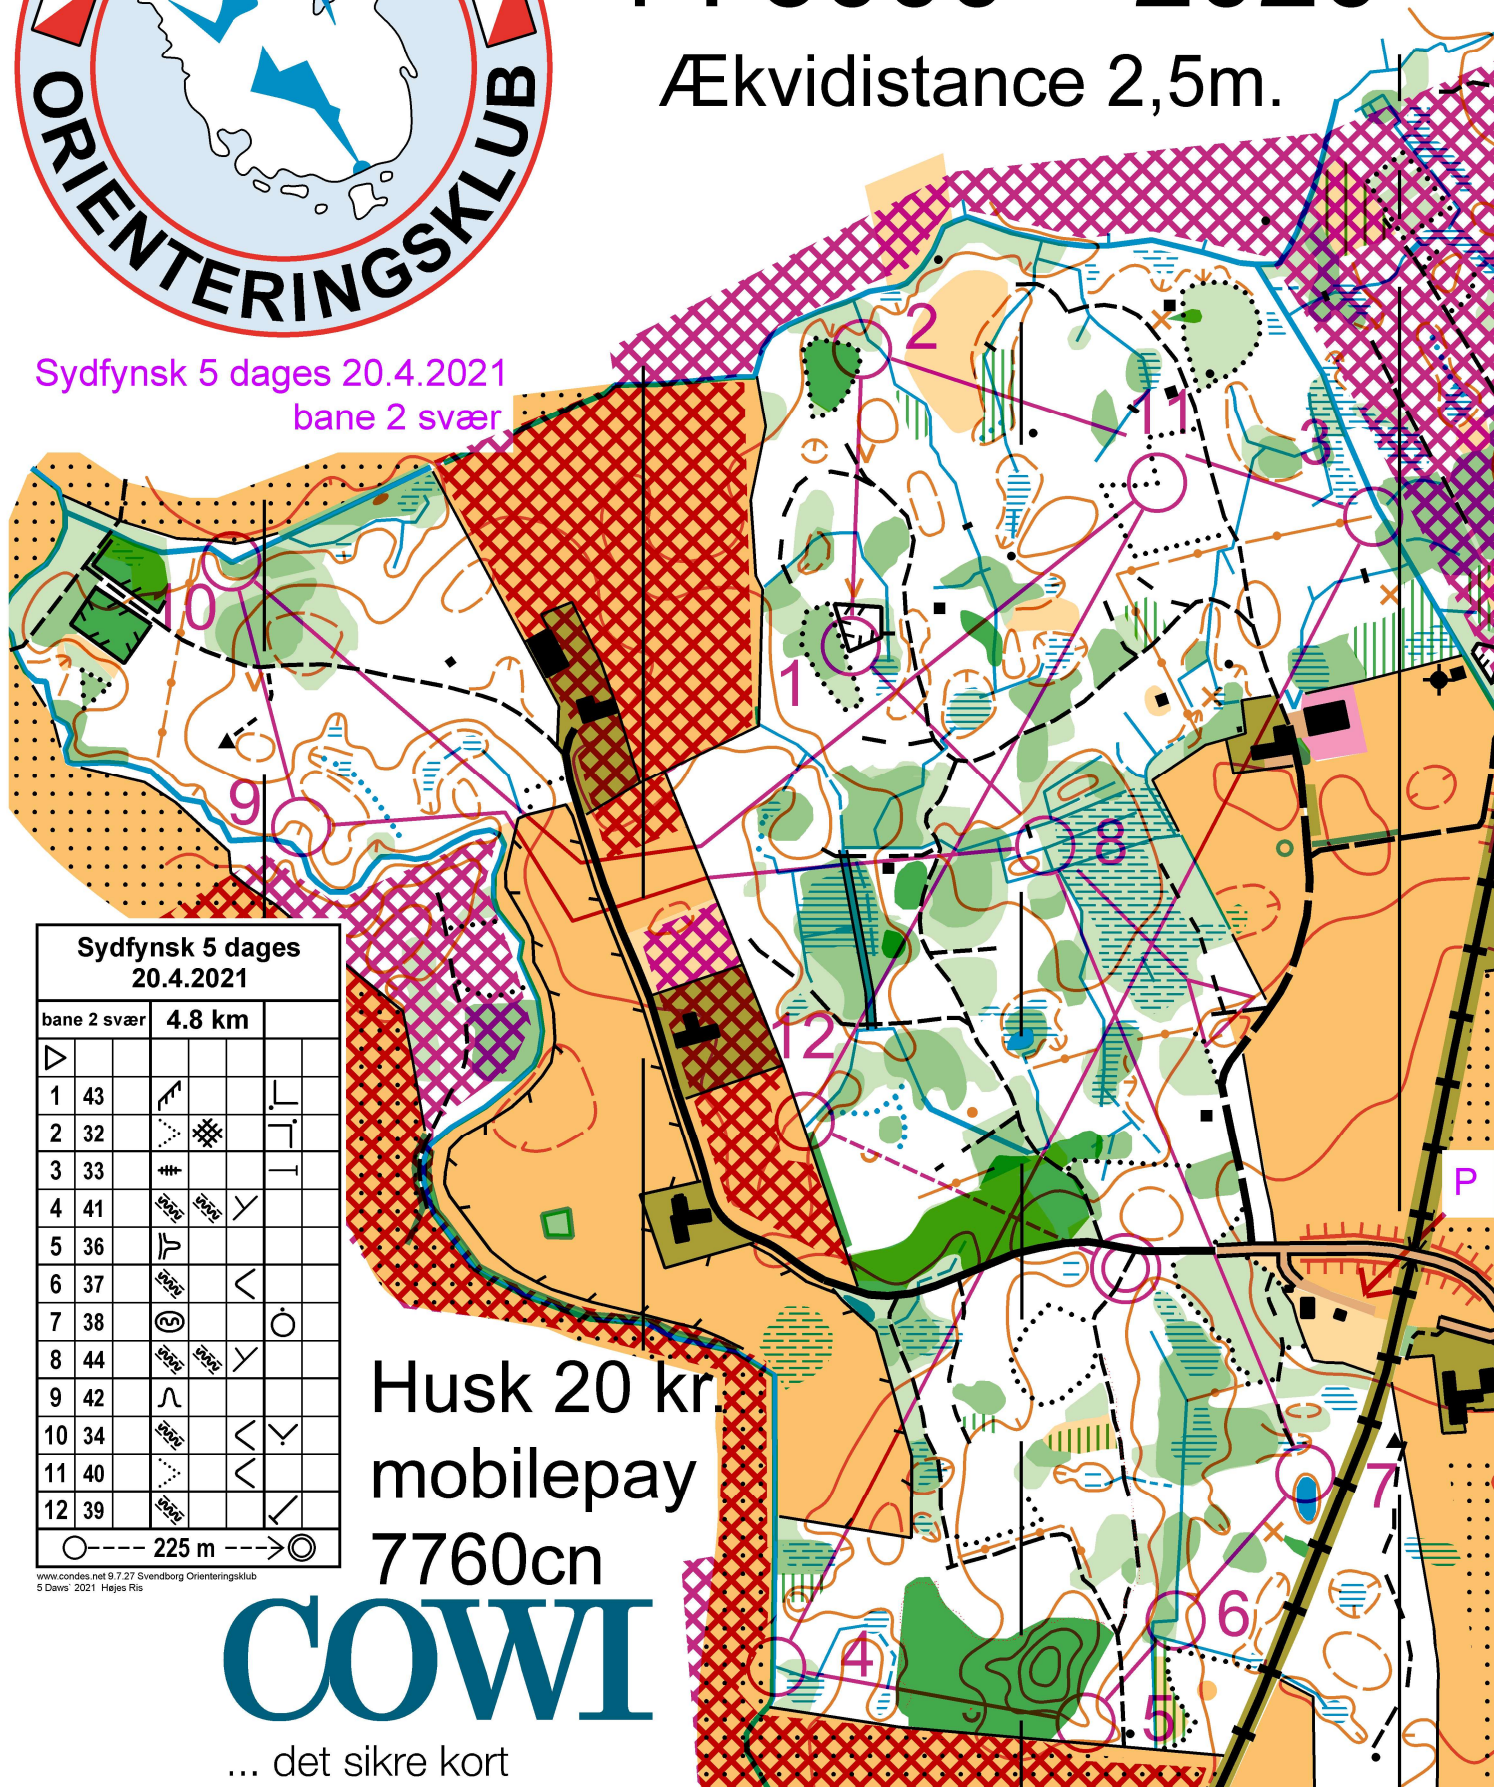

HØJES RIS

1 : 5000 2020

Ækvidistance 2,5m.

Sydfynsk 5 dages 20.4.2021
bane 2 svær

Sydfynsk 5 dages 20.4.2021		bane 2 svær 4.8 km	
1	43		
2	32		
3	33		
4	41		
5	36		
6	37		
7	38		
8	44		
9	42		
10	34		
11	40		
12	39		

○----- 225 m ----->◎

Husk 20 kr.
mobilepay
7760cn

COWI

... det sikre kort