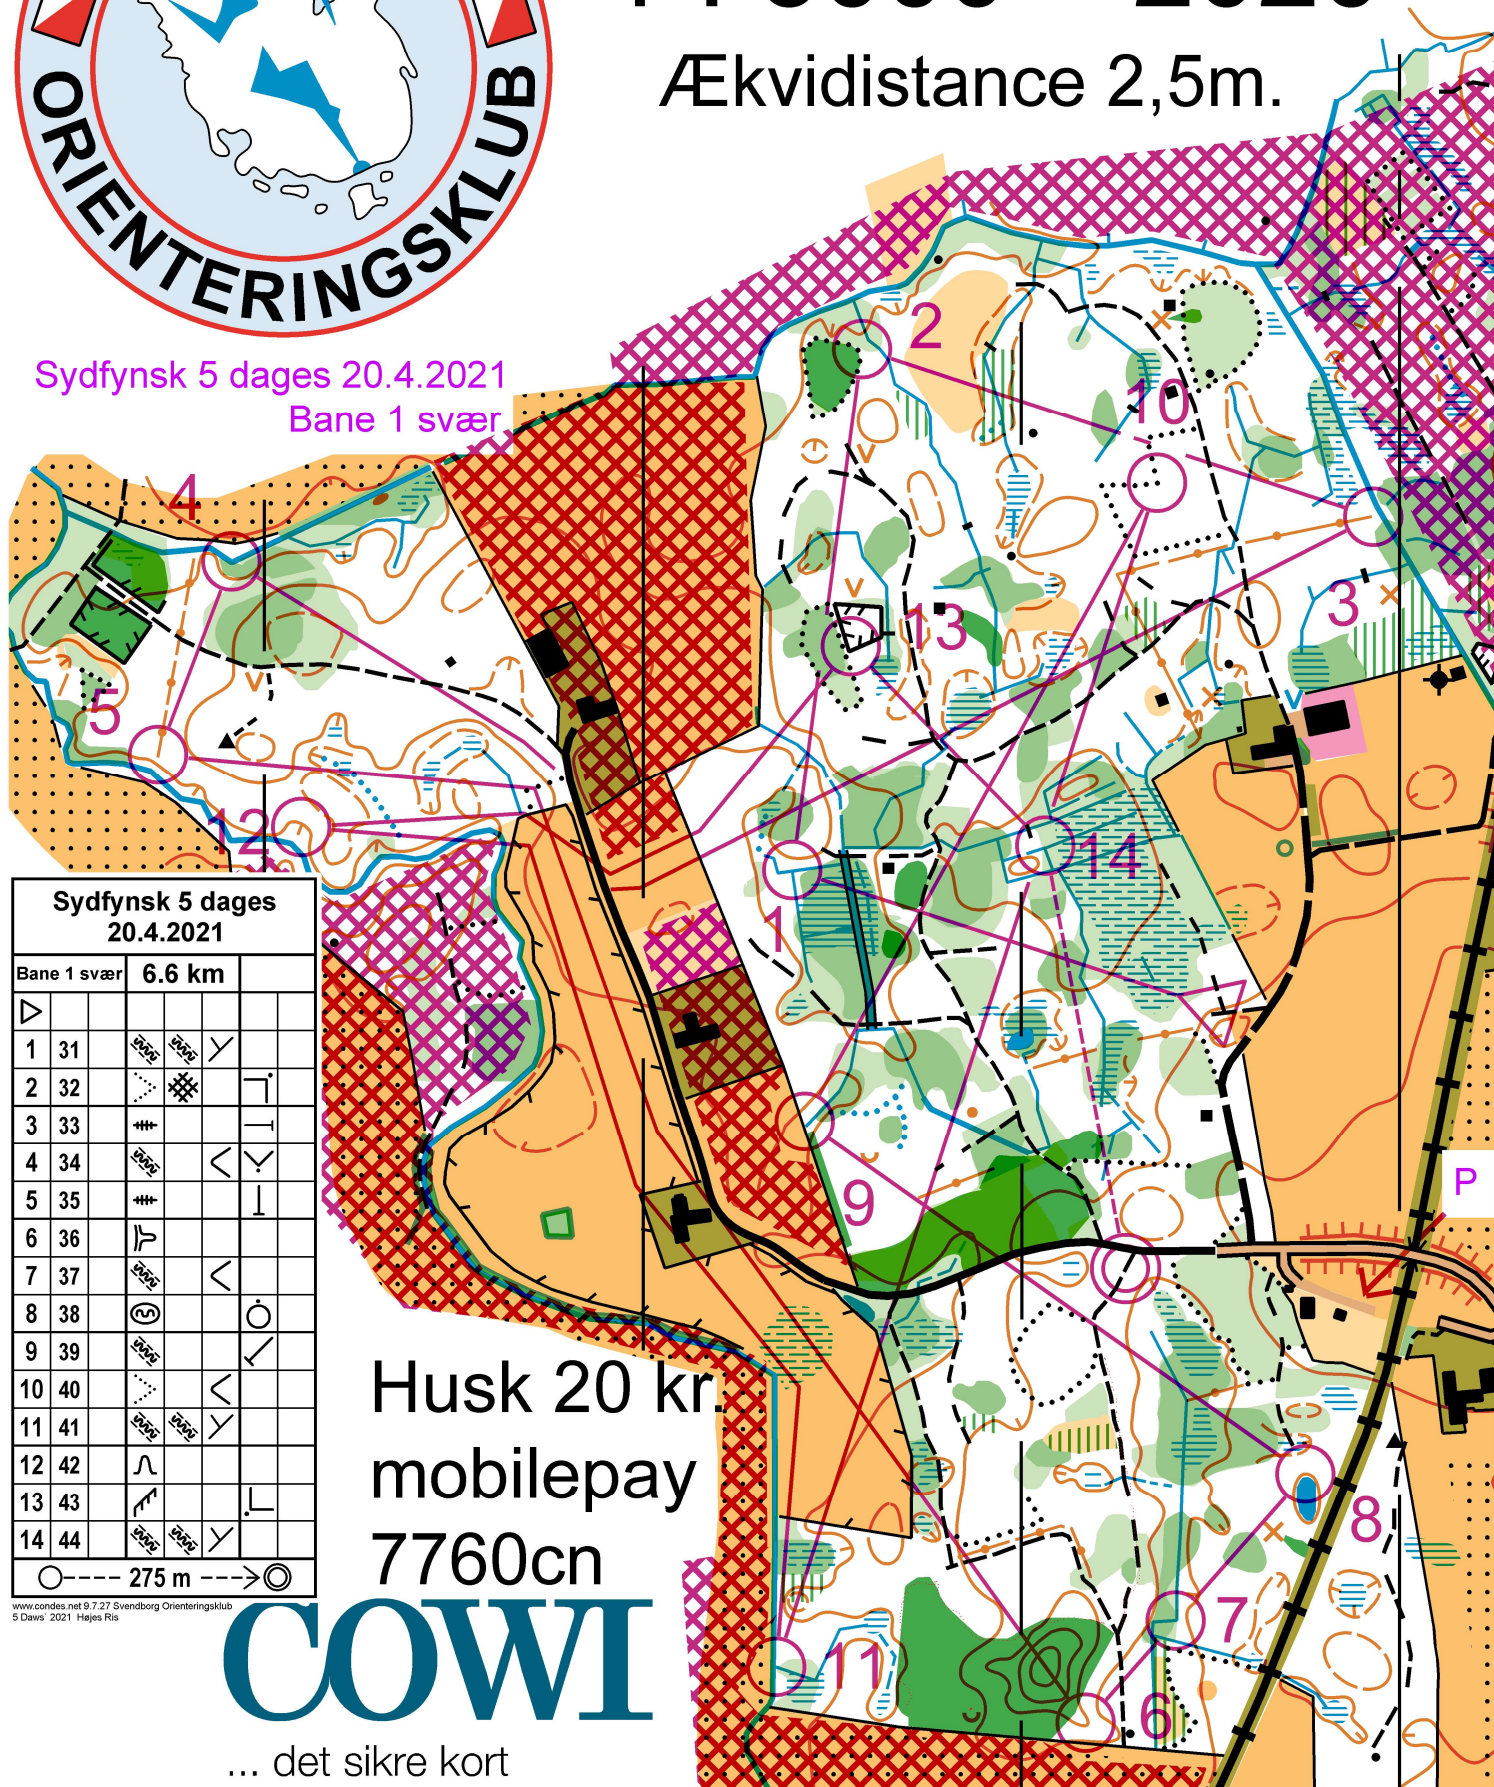

# HØJES RIS

1 : 5000 2020

Ækvidistance 2,5m.

Sydfynsk 5 dages 20.4.2021  
Bane 1 svær

Sydfynsk 5 dages  
20.4.2021

Bane 1 svær	6.6 km			
1 31				
2 32				
3 33				
4 34				
5 35				
6 36				
7 37				
8 38				
9 39				
10 40				
11 41				
12 42				
13 43				
14 44				

Husk 20 kr.  
mobilepay  
7760cn

**COWI**

... det sikre kort