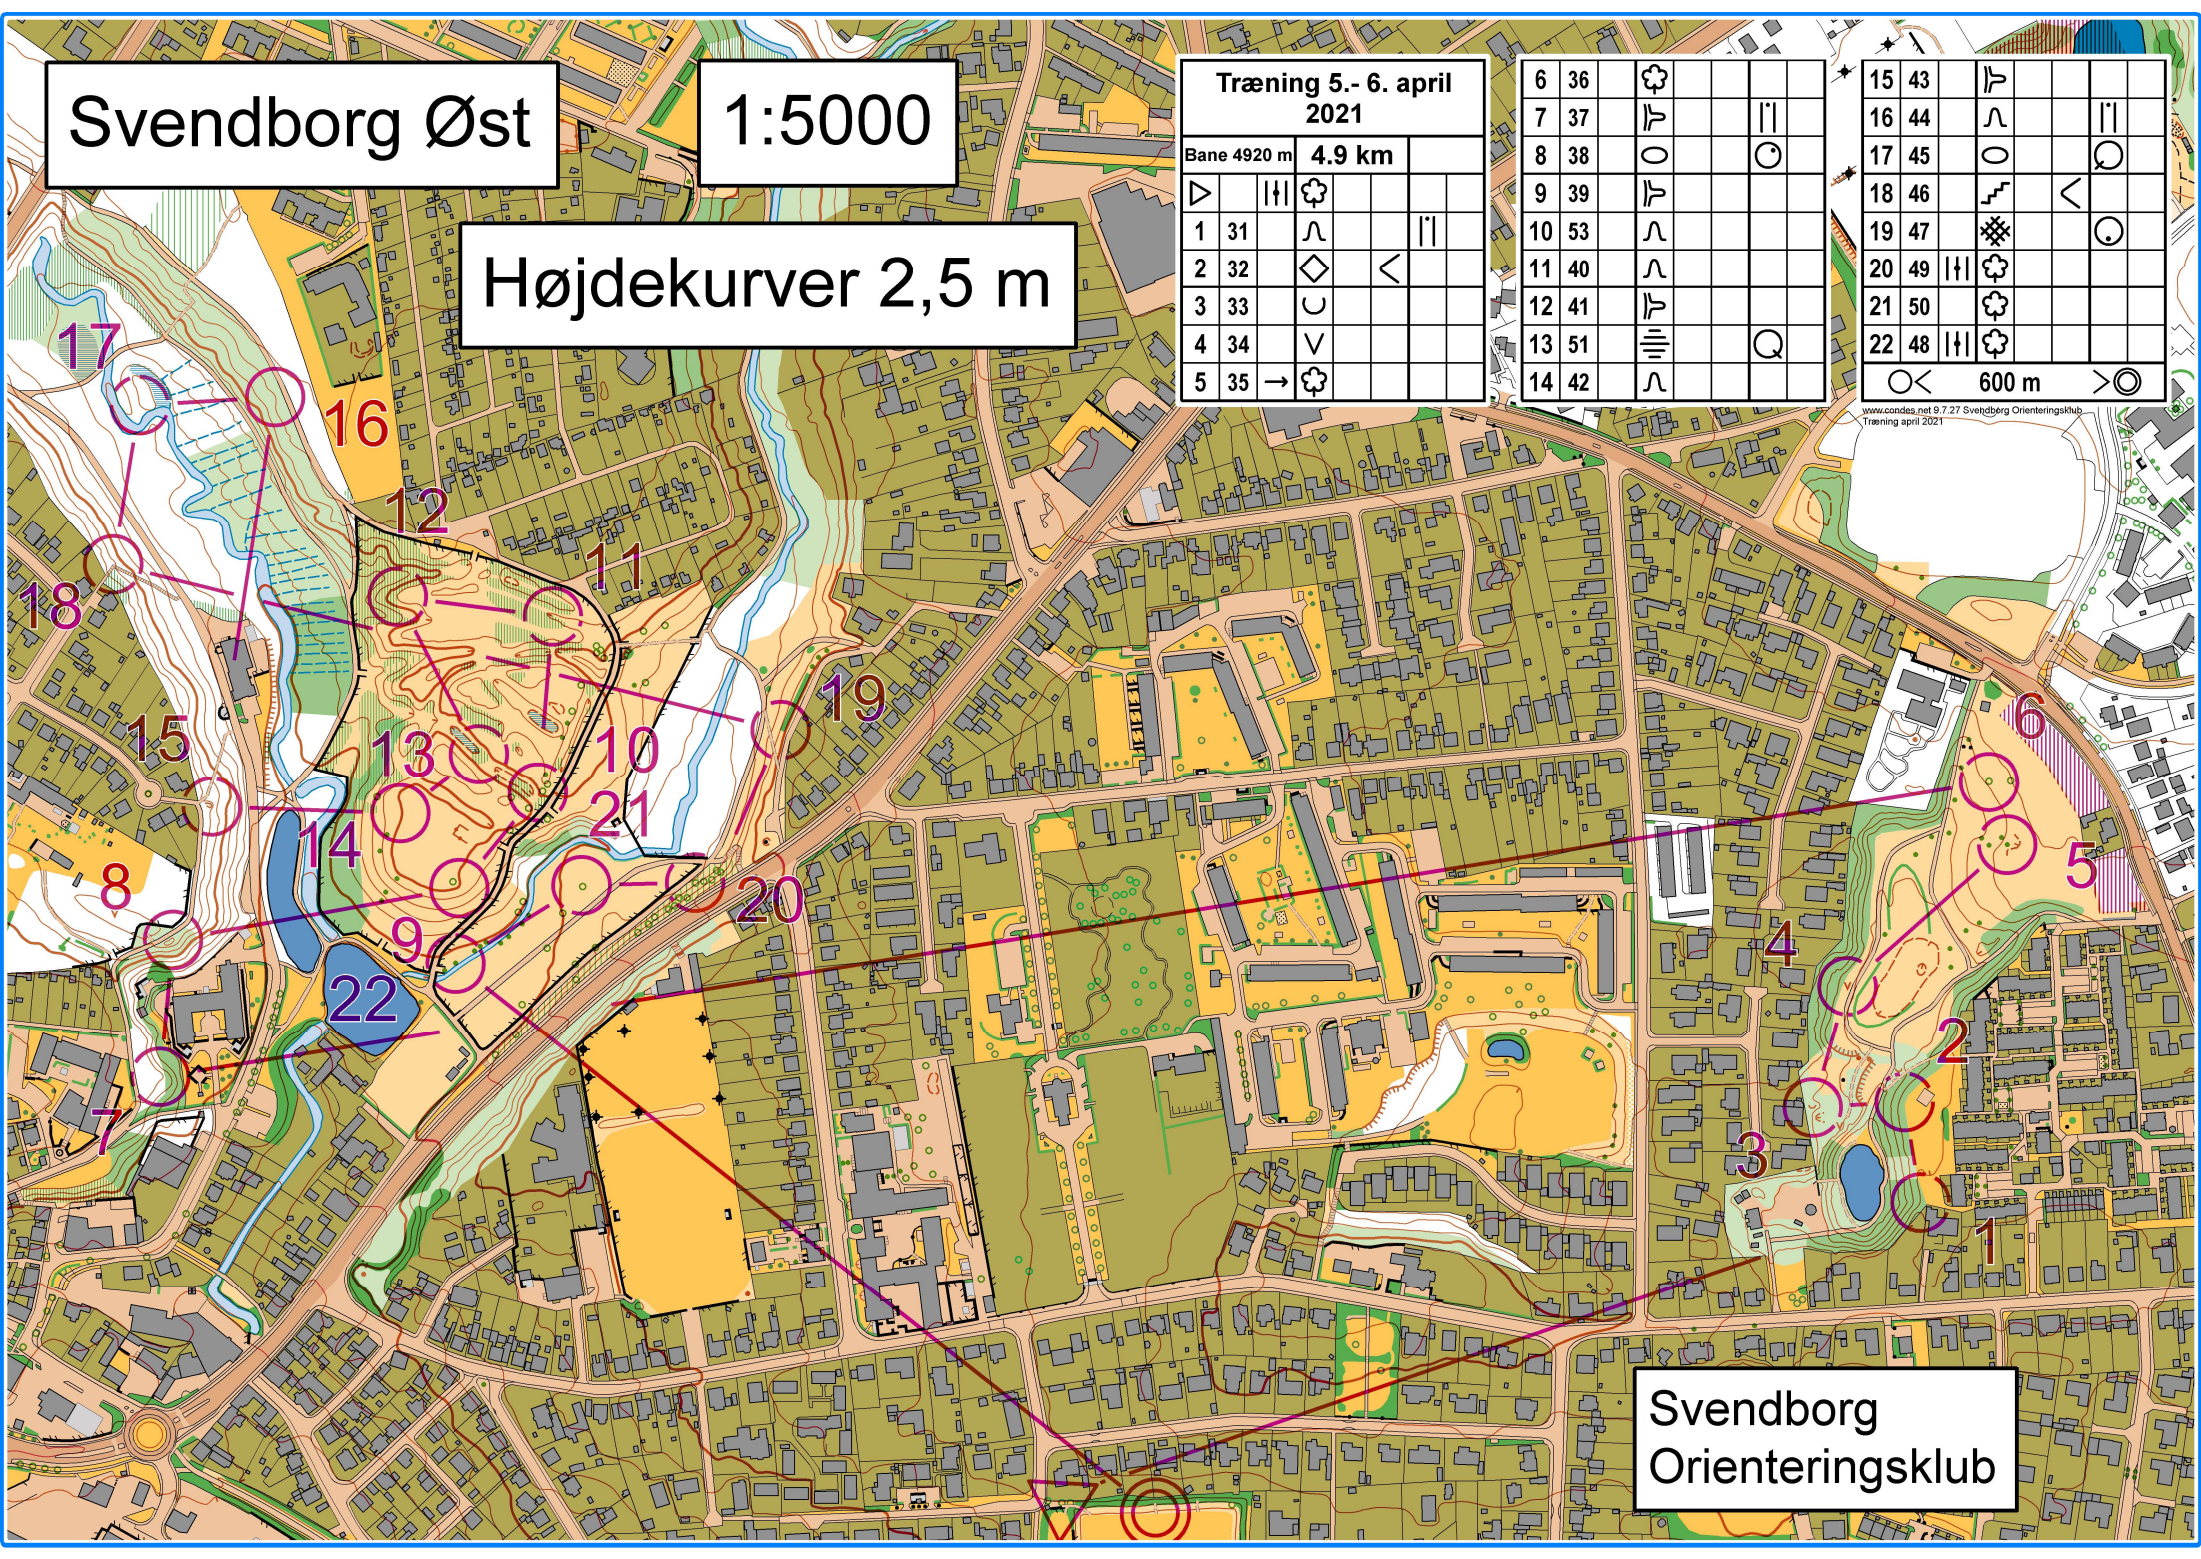

Svendborg Øst

1:5000

Højdekurver 2,5 m

Træning 5.- 6. april
2021

Bane 4920 m 4.9 km

▷	|||	☼		
1 31	∧		|||	
2 32	◇	<		
3 33	∪			
4 34	∇			
5 35	→	☼		

6 36	☼			
7 37	∩		|||	
8 38	○		○	
9 39	∩			
10 53	∧			
11 40	∧			
12 41	∩			
13 51	|||		○	
14 42	∧			

15 43	∩			
16 44	∧		|||	
17 45	○		○	
18 46	∩	<		
19 47	☼		○	
20 49	|||	☼		
21 50	☼			
22 48	|||	☼		

www.condes.net 9.27 Svendborg Orienteringsklub
Træning april 2021

600 m

Svendborg
Orienteringsklub