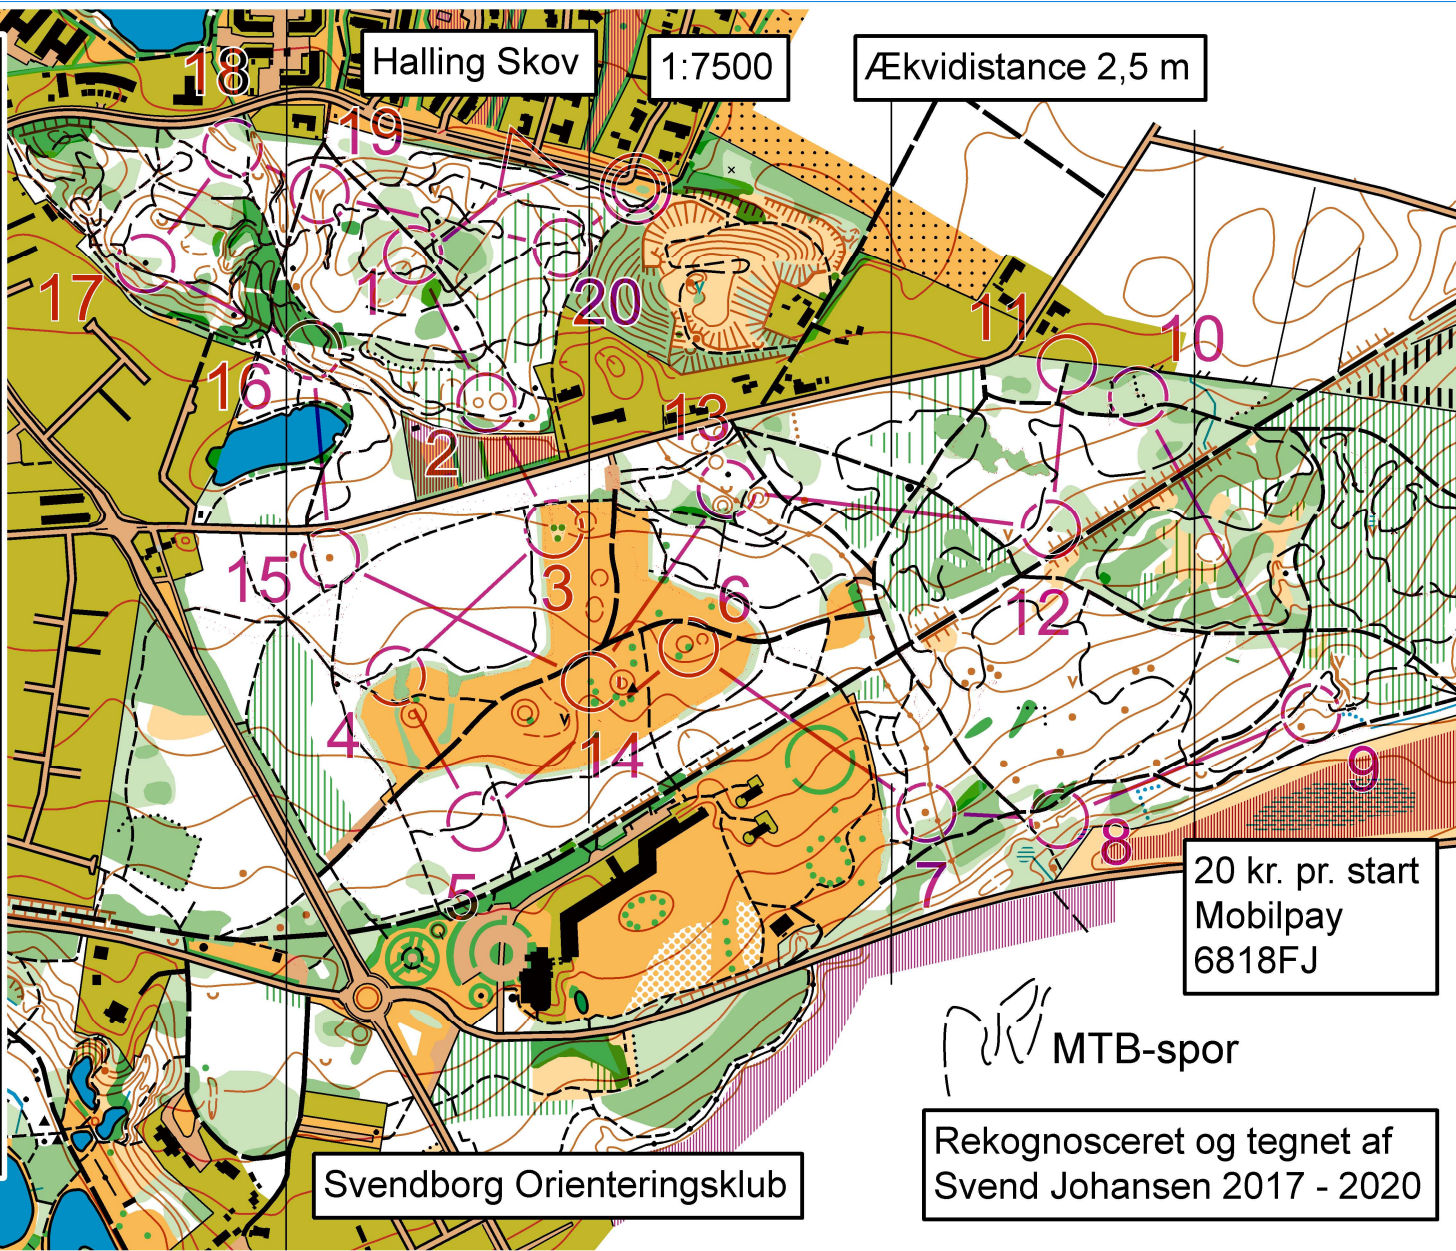

**Natcup Halling Skov**  
25 feb 2021

Bane 3		4.2 km			
Mellemsvær					
▷		∕ ∕	Y		
1	32	∩			
2	42	○ ○		≡	
3	38	↖ ☼			
4	36	← ◇		┌	
5	41	∕ ∕	<		
6	60	↗ ☼			
7	52	●		○	
8	31	∩			
9	34	∩			
10	37	← ▽	<		
11	61	∕ ∕		┌	
12	39	▲			
13	49	∪			
14	59	↑ ☼			
15	53	●		○	
16	64	∩			
17	44	▲			
18	51	⊖		○	
19	47	∇			
20	50	∕ ∕		≡	
○ <		95 m		> ○	

Halling Skov

1:7500

Ækvidistance 2,5 m

20 kr. pr. start  
Mobilpay  
6818FJ

*[Signature]* MTB-spor

Rekognosceret og tegnet af  
Svend Johansen 2017 - 2020

Svendborg Orienteringsklub

www.condes.net 9727 Svendborg Orienteringsklub  
Natcup Halling Skov 25 feb 2021