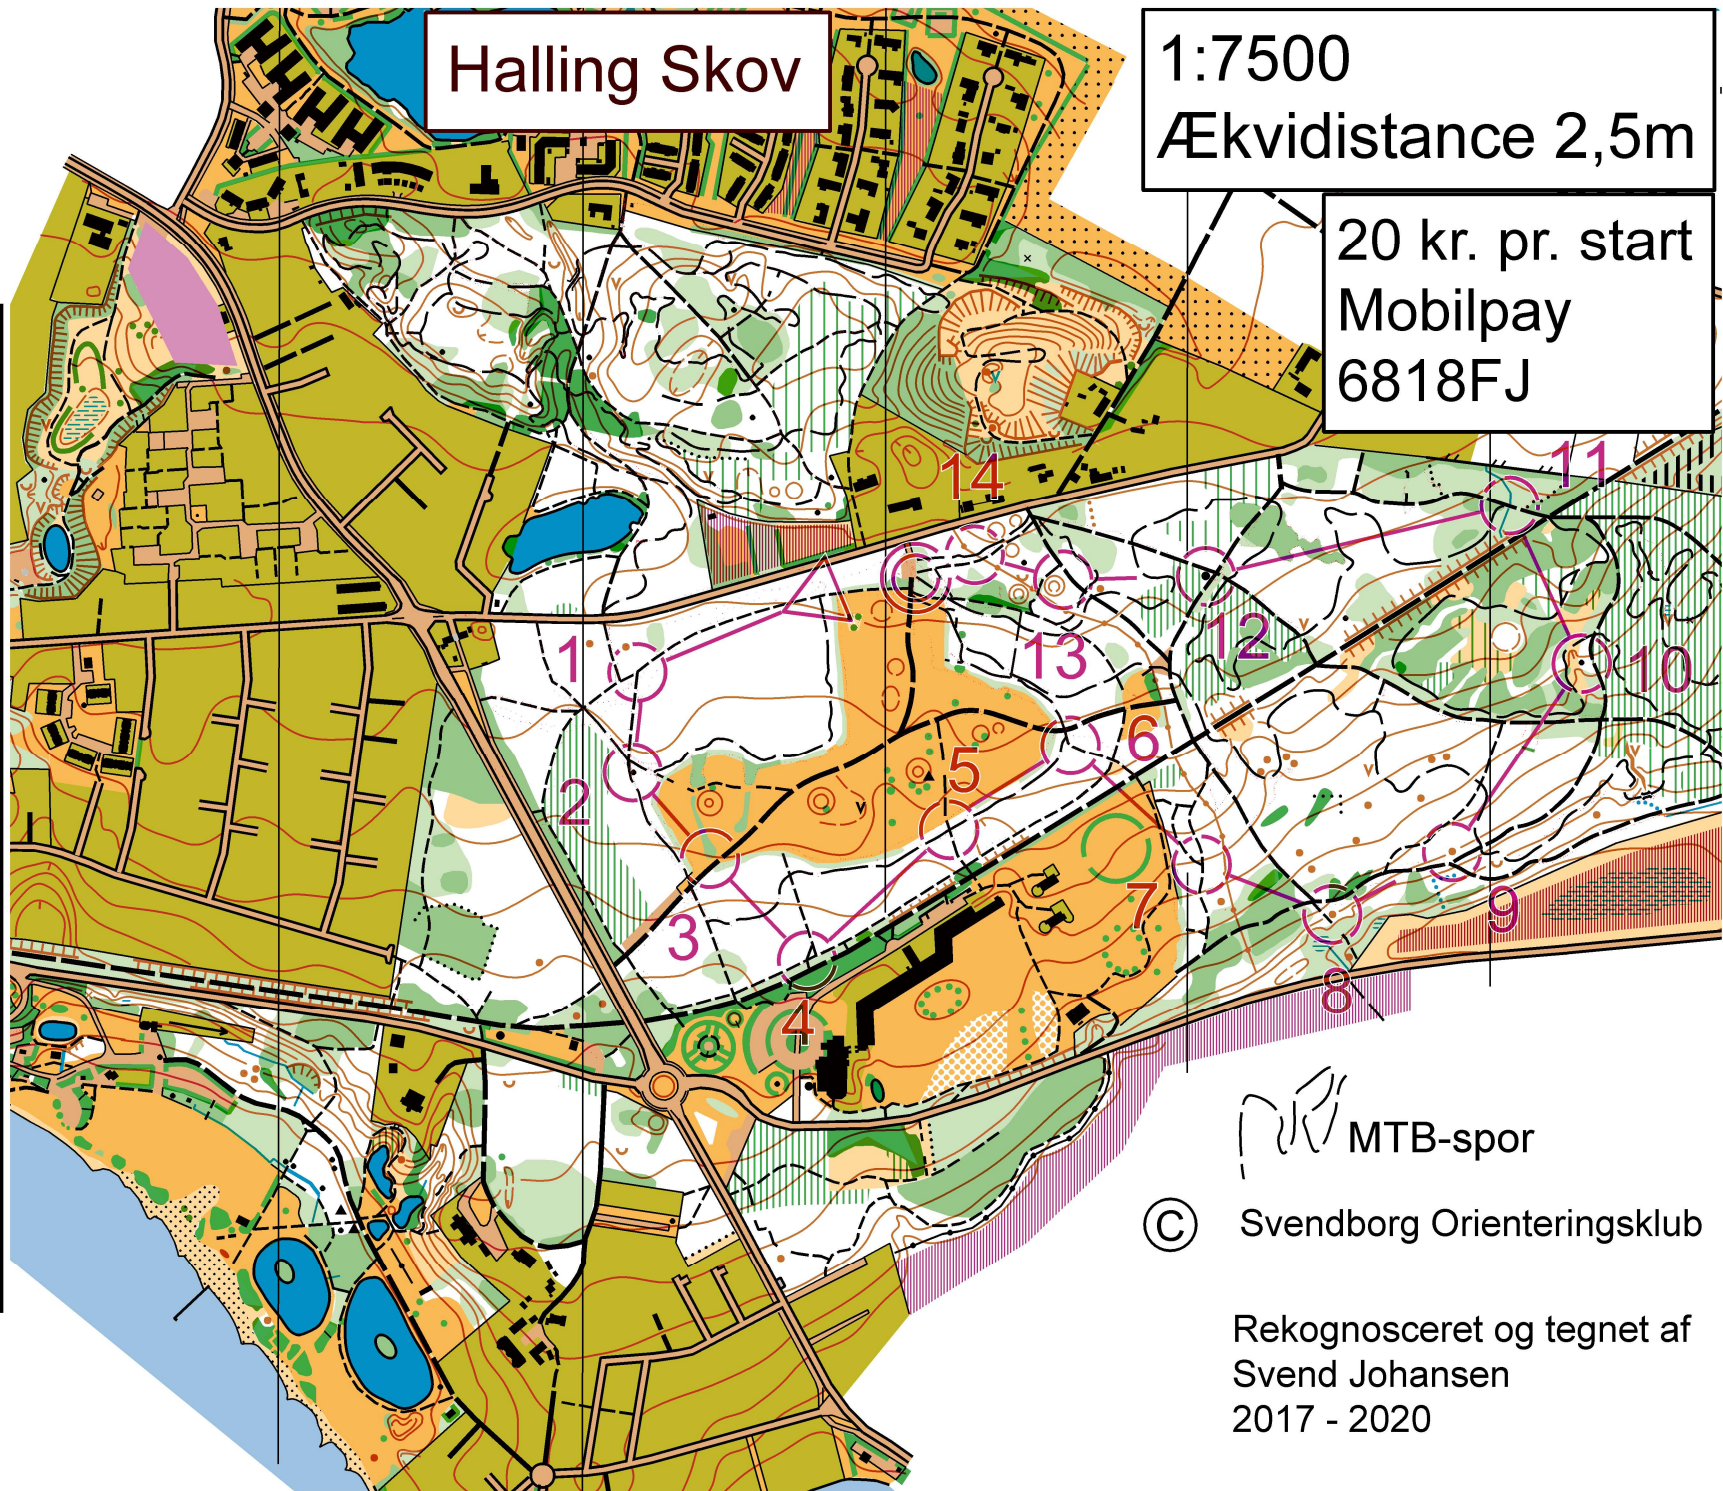

Halling Skov

1:7500

Ækvidistance 2,5m

20 kr. pr. start
Mobilpay
6818FJ

Vintercup Halling Skov 30 jan 2021

Bane 6		2.3 km			
Begynder/Let					
▷		↗	↘	↙	
1	37	↗	↘	↙	
2	31	▲			
3	38	⊞			○
4	39	←	↘	×	
5	40	↘	↘	×	
6	41	↗		<	
7	42	↘	↘	↙	
8	43	●			
9	44	●			
10	49	▲			○
11	48	↘	⊞	×	
12	47	▲			○
13	46	○			○
14	45	↑	↘	⊞	×
○	<	65 m	>	◎	

www.condes.net 9.7.27 Svendborg Orienteringsklub
Vintercup Halling Skov 30 jan 2021

 MTB-spør

 Svendborg Orienteringsklub

Rekognosceret og tegnet af
Svend Johansen
2017 - 2020