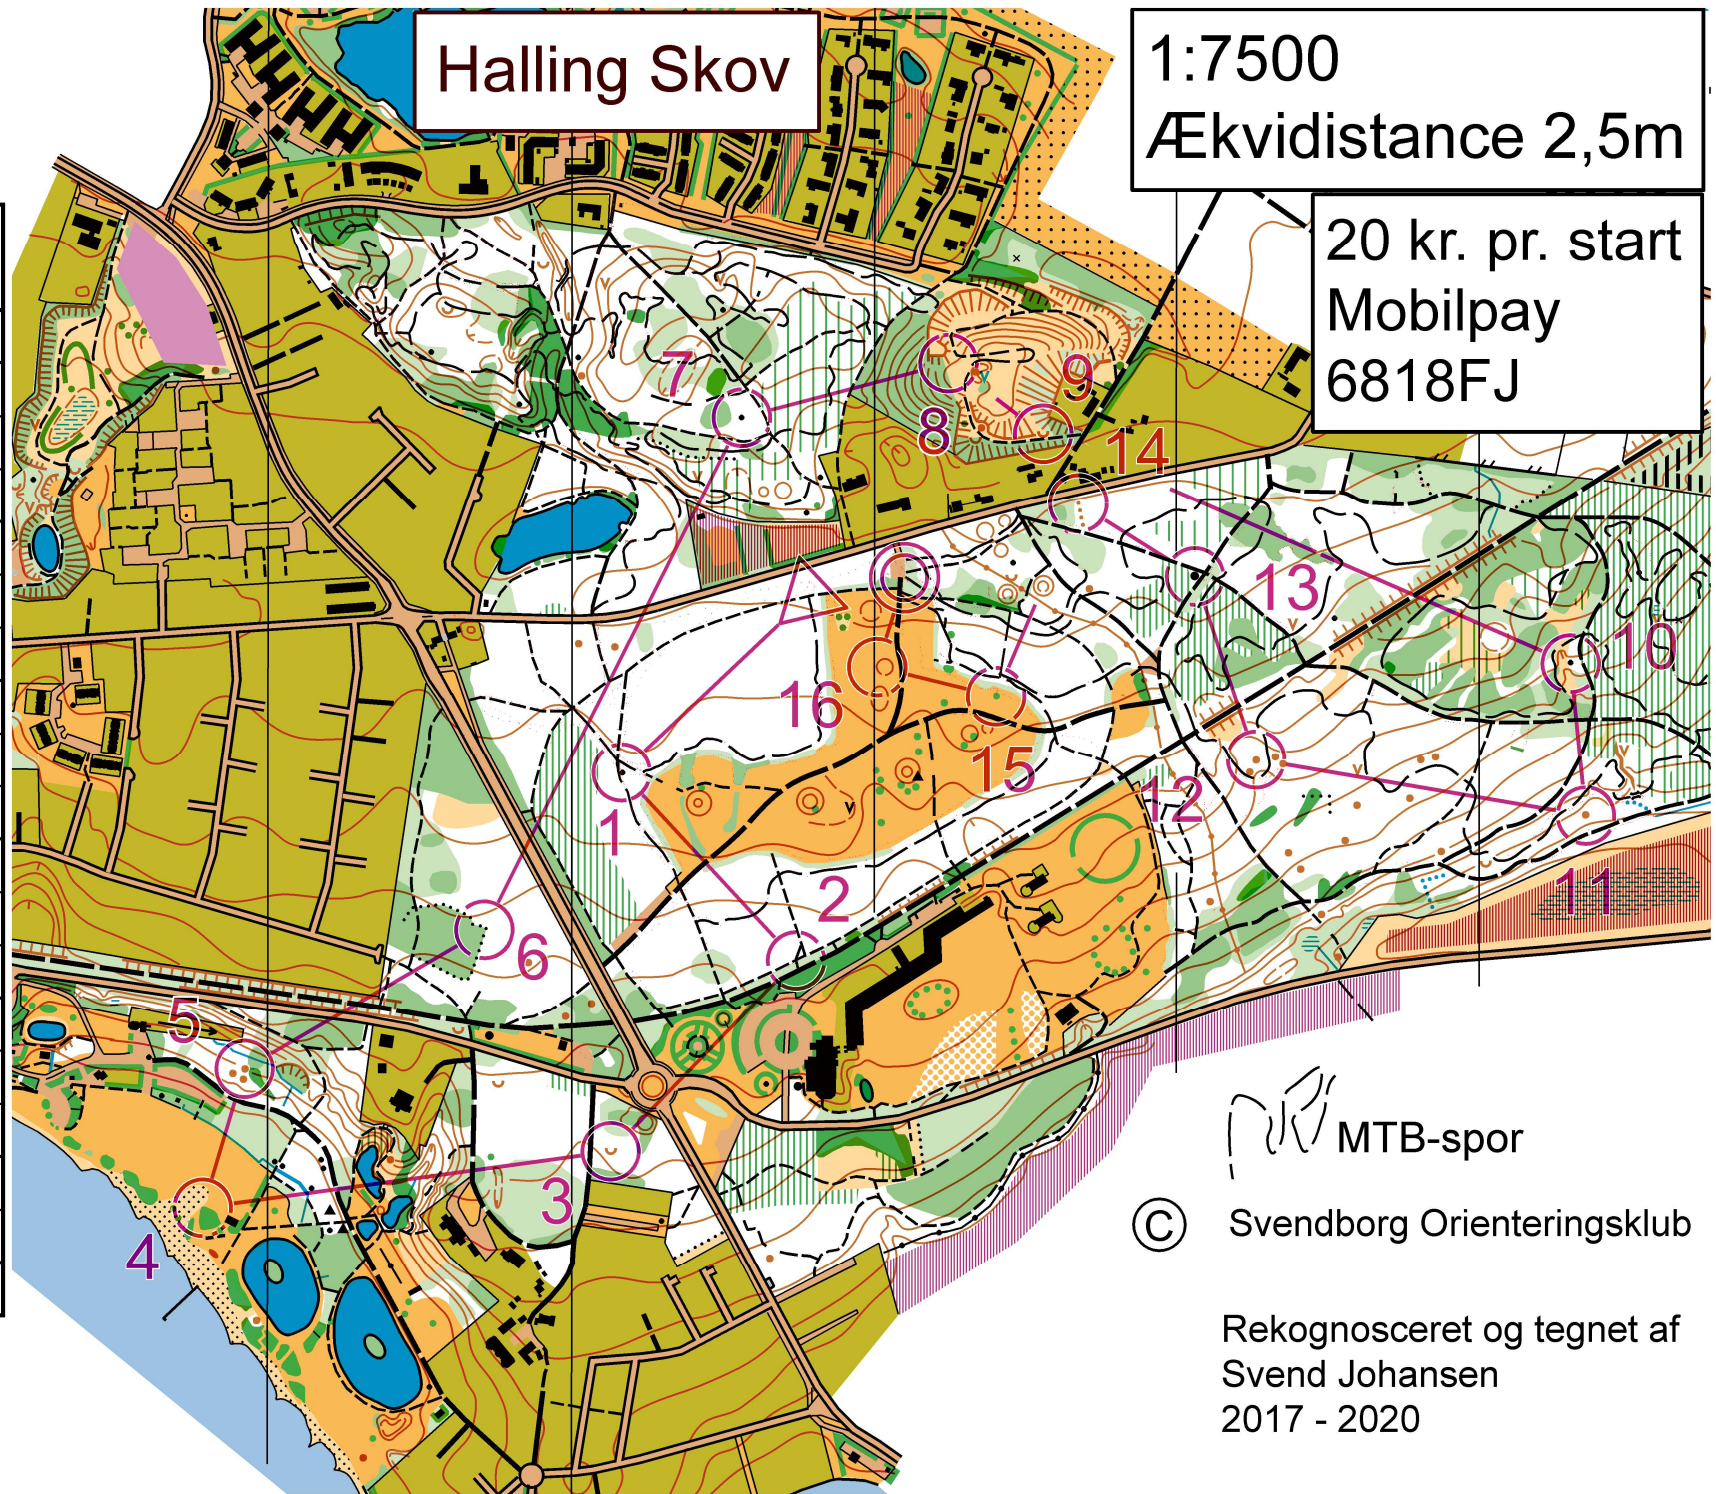

Halling Skov

1:7500
Ækvidistance 2,5m

20 kr. pr. start
Mobilpay
6818FJ

Vintercup Halling Skov 30 jan 2021

Bane 5 Mellensvær		4.3 km			
▷		/	/	Y	
1	31	▲			
2	39	←	/	X	
3	76	∪			
4	35	↑	■		┌
5	36	↑	●		○
6	50	→	▽	<	>
7	64	▲			
8	59	☼			Q
9	60	∪			Q
10	49	▲			
11	69	●			LO
12	71	●			LO
13	47	▲			LO
14	73	▨			T
15	74	⤴			LO
16	75	○			LO
○	<	90 m	>	◎	

 MTB-spor

© Svendborg Orienteringsklub

Rekognosceret og tegnet af
Svend Johansen
2017 - 2020

www.condes.net 9.7.27 Svendborg Orienteringsklub
Vintercup Halling Skov 30 jan 2021