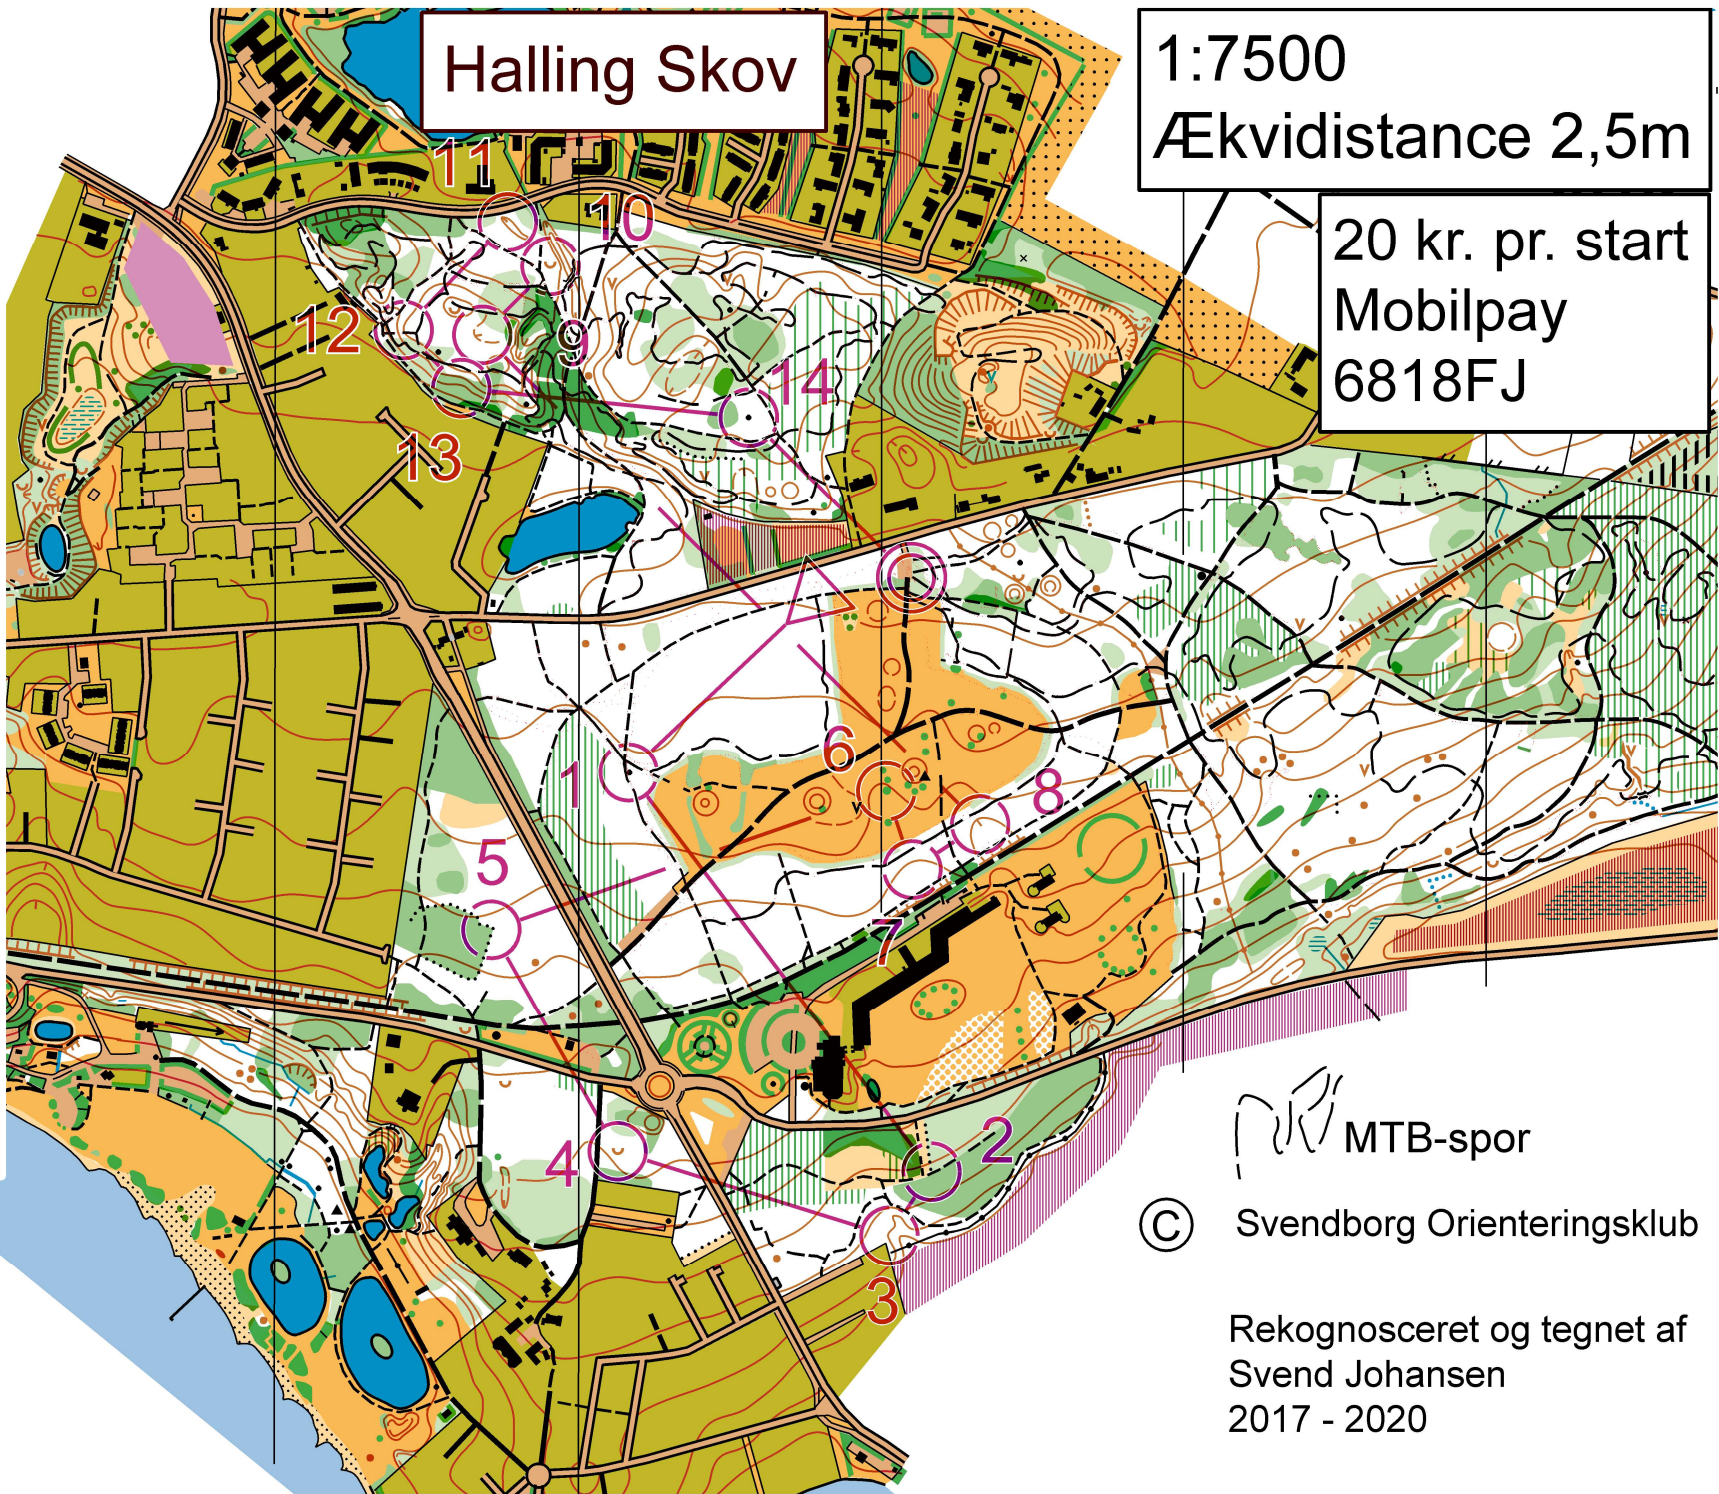

Halling Skov

1:7500
Ækvidistance 2,5m

20 kr. pr. start
Mobilpay
6818FJ

Vintercup Halling Skov 30 jan 2021		Bane 4		3.5 km	
▷		↗	↘	↙	
1	31	▲			
2	32	↖		└	
3	33	↙	∩		
4	76	∪			
5	50	→	⋯	<	>
6	51		⤴		
7	52	∩	∪		
8	53	∩	∪		
9	54	∩	∪		
10	55	∪			
11	56	⊙		⊙	
12	65	⤴			
13	58	∩	∪		
14	64	▲			
○	<	225 m	>	⊙	

MTB MTB-spor

© Svendborg Orienteringsklub

Rekognosceret og tegnet af
Svend Johansen
2017 - 2020

www.condes.net 9.7.27 Svendborg Orienteringsklub
Vintercup Halling Skov 30 jan 2021