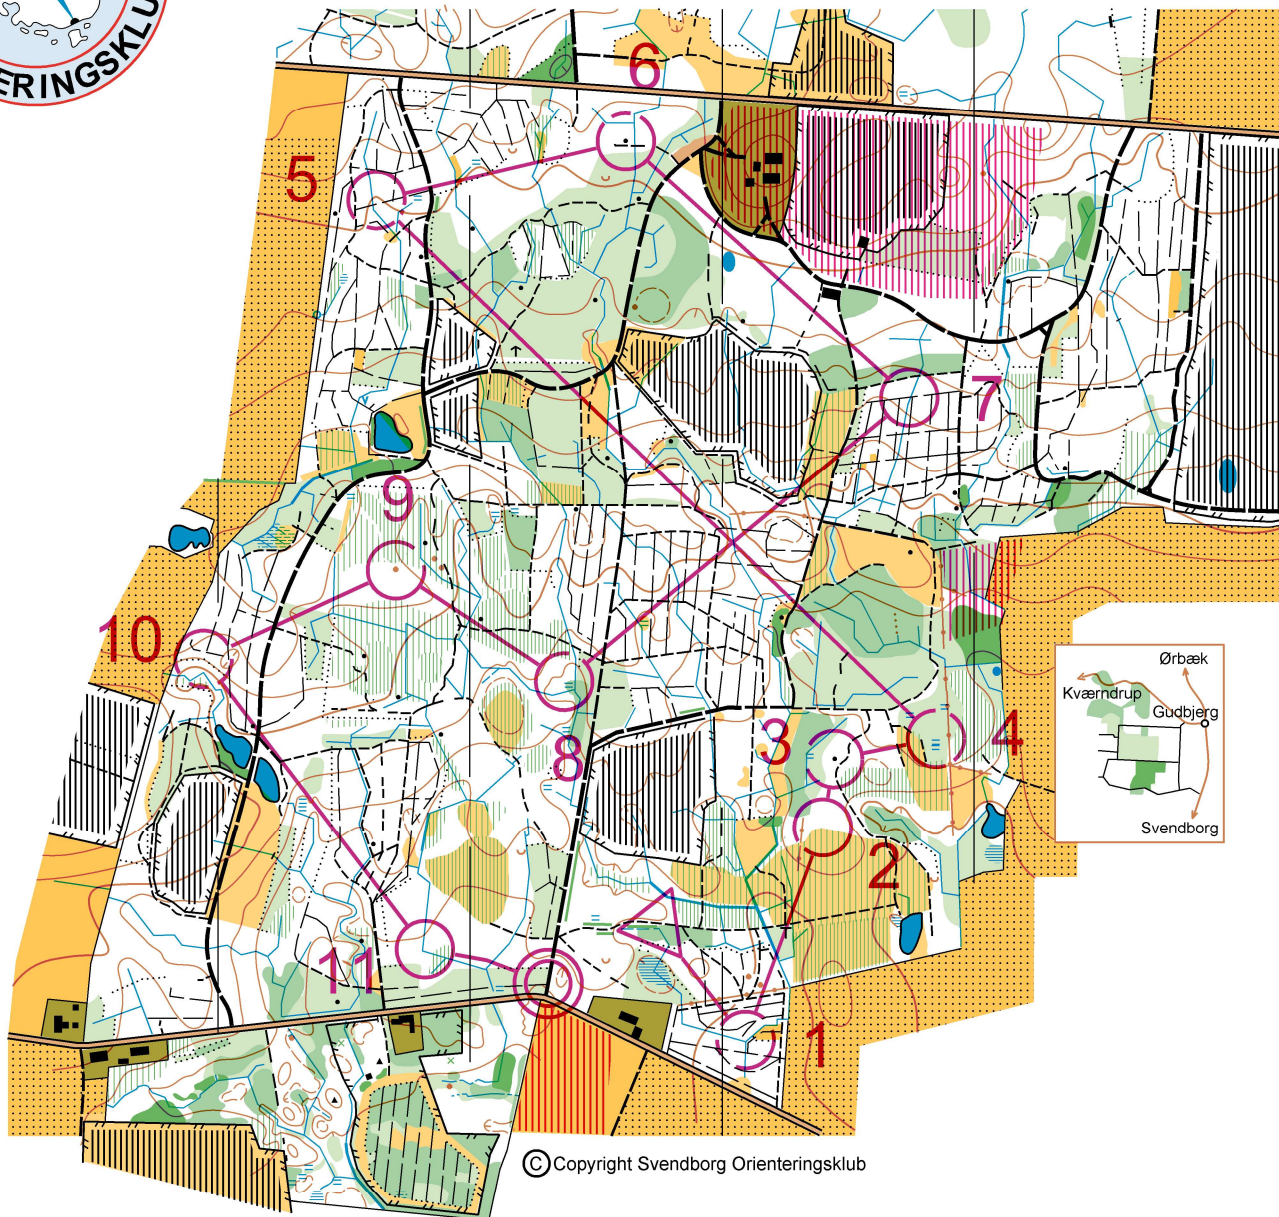

# LAKKENDRUP SKOV

1:7 500 - Ækvidistance 2,5m

© Copyright Svendborg Orienteringsklub

Vintercup-2021 Lakkendrup				
Bane 4 vet		3.3 km		
1	43			
2	42			
3	40			
4	37			
5	51			

6	39				
7	36				
8	31				
9	41				
10	45				
11	44				
			125 m		