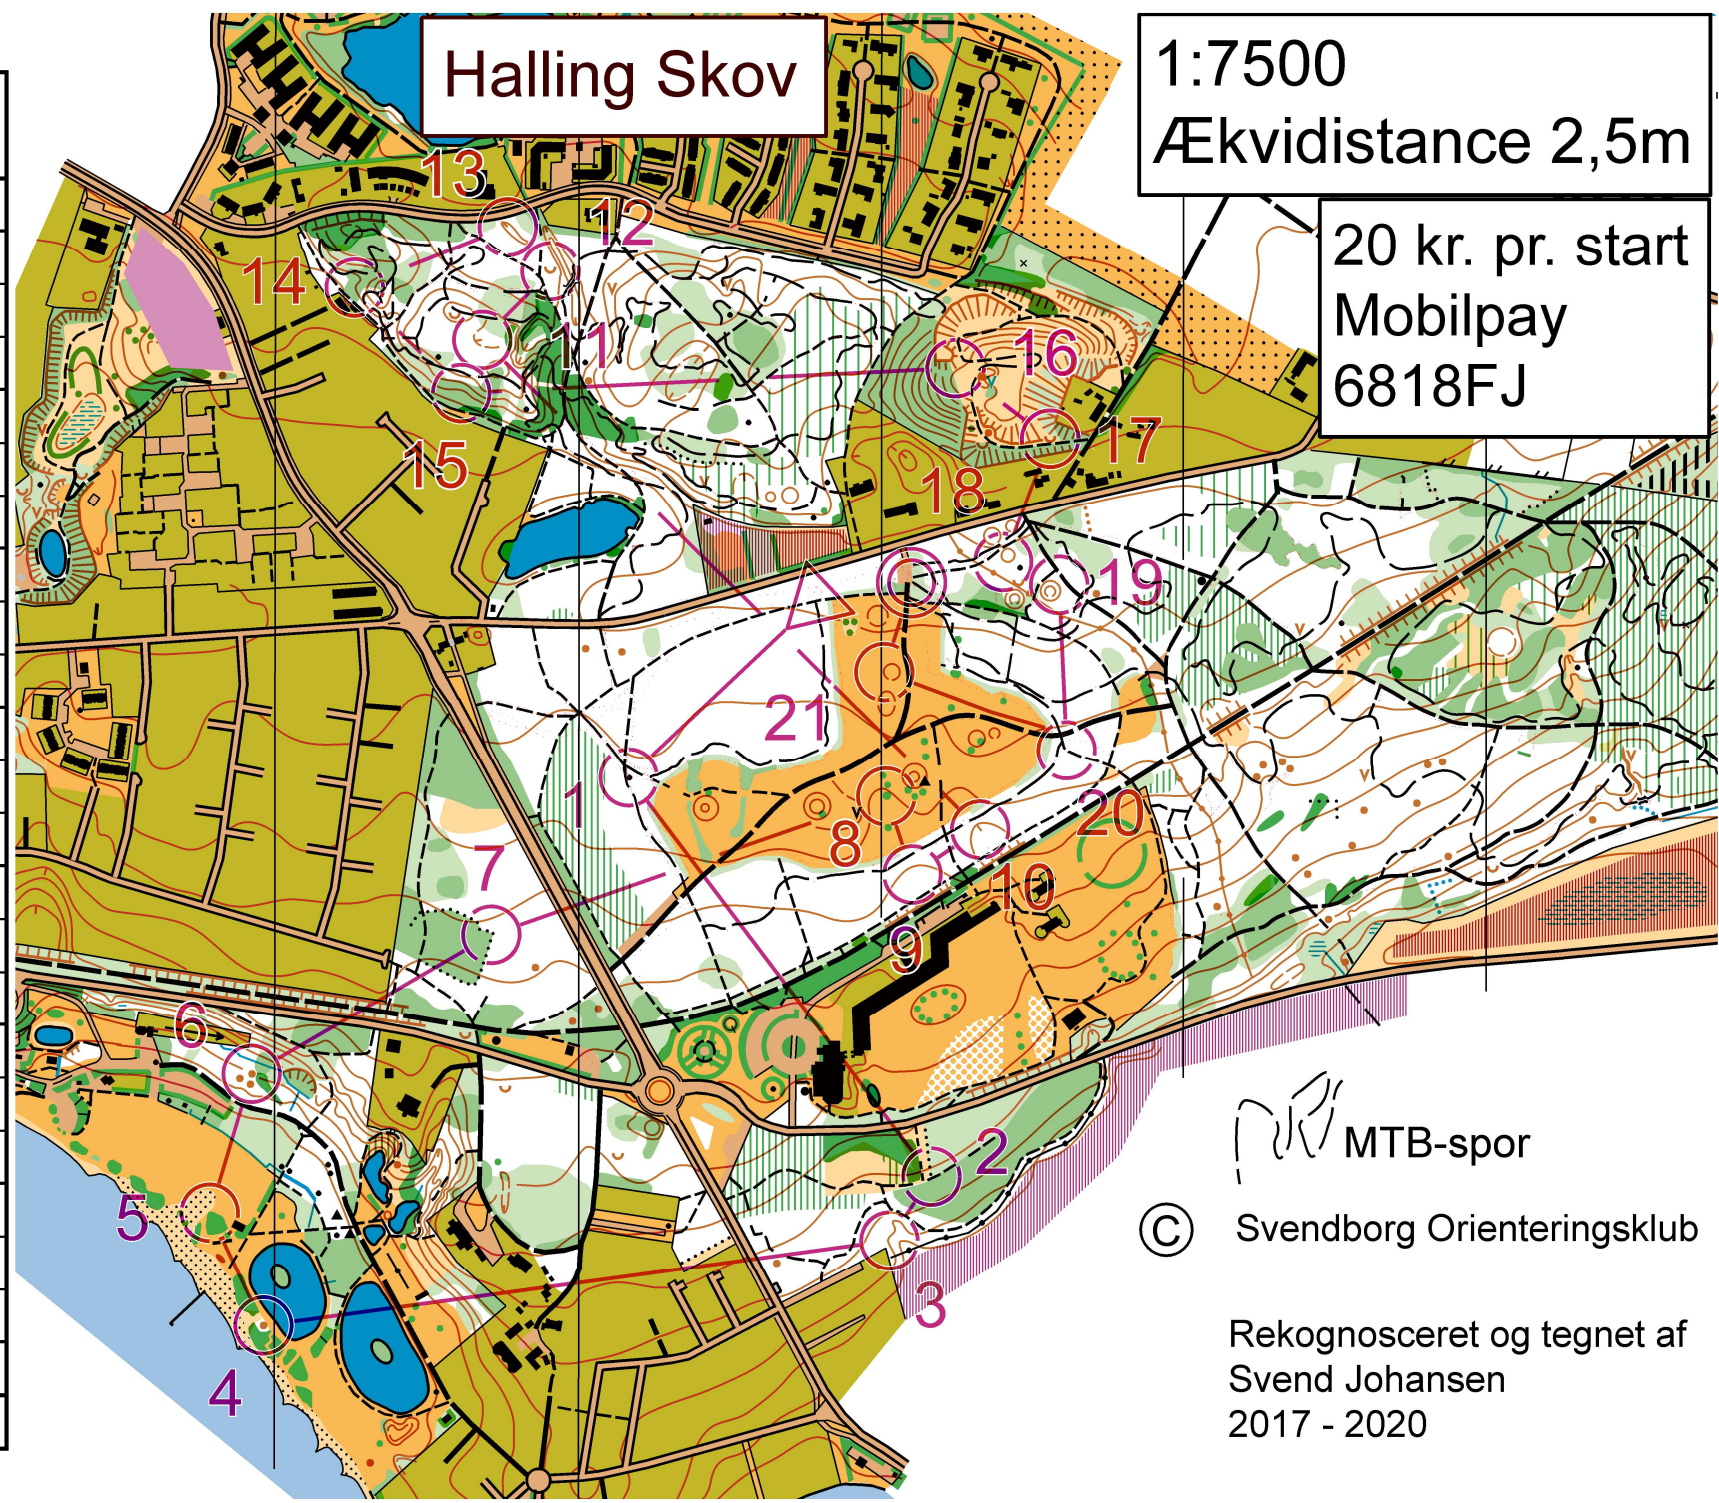

Vintercup Halling Skov
30 jan 2021

Bane 3		5.0 km		
▷		/	/	Y
1	31	▲		
2	32	↙		└
3	33	↙	∩	
4	34	●		○
5	35	↑	⊗	└
6	36	↑	●	○
7	50	→	⋯	< >
8	51		⋈	
9	52	∩	┌	
10	53	∩	┌	
11	54	∩	┌	
12	55	∪		
13	56	⊙		○
14	57	⋈		
15	58	∩	┌	
16	59	⋈		Q
17	60	∪		Q
18	61	↓	○	○
19	46	○		○
20	41	↗	/	<
21	75	○		LO
○	<	90 m	>	◎

Halling Skov

1:7500
Ækvidistance 2,5m

20 kr. pr. start
Mobilpay
6818FJ

 MTB-spor

© Svendborg Orienteringsklub

Rekognosceret og tegnet af
Svend Johansen
2017 - 2020