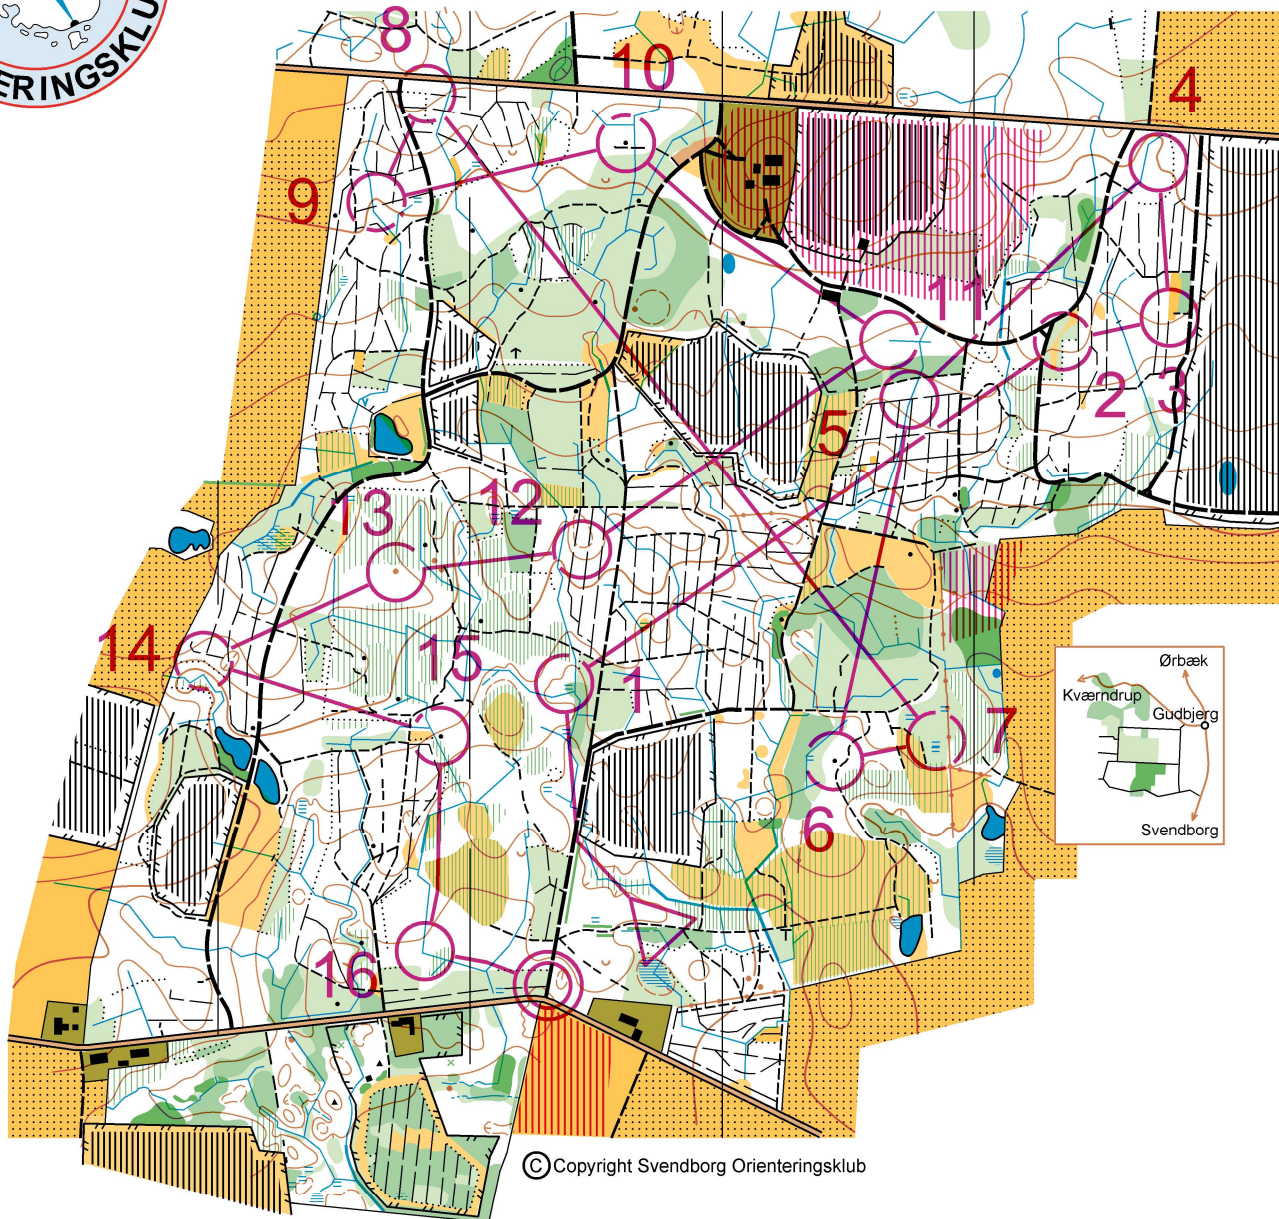

LAKKENDRUP SKOV

1:7 500 - Ækvidistance 2,5m

© Copyright Svendborg Orienteringsklub

Vintercup-2021 Lakkendrup		
Bane 3	4.8 km	
▷		⊥
1 31	⊥	○
2 35	◁	
3 32	○	○
4 33	⊥	
5 36	↓	⊥

6 40	▲		
7 37	≡		○
8 38	◁		
9 51	∩		
10 39	▲		
11 34	⊥		⊥
12 48	○		○
13 41	●		
14 45	◁		

15 50	▲		
16 44	⊥		◁
○◁		125 m	▷○