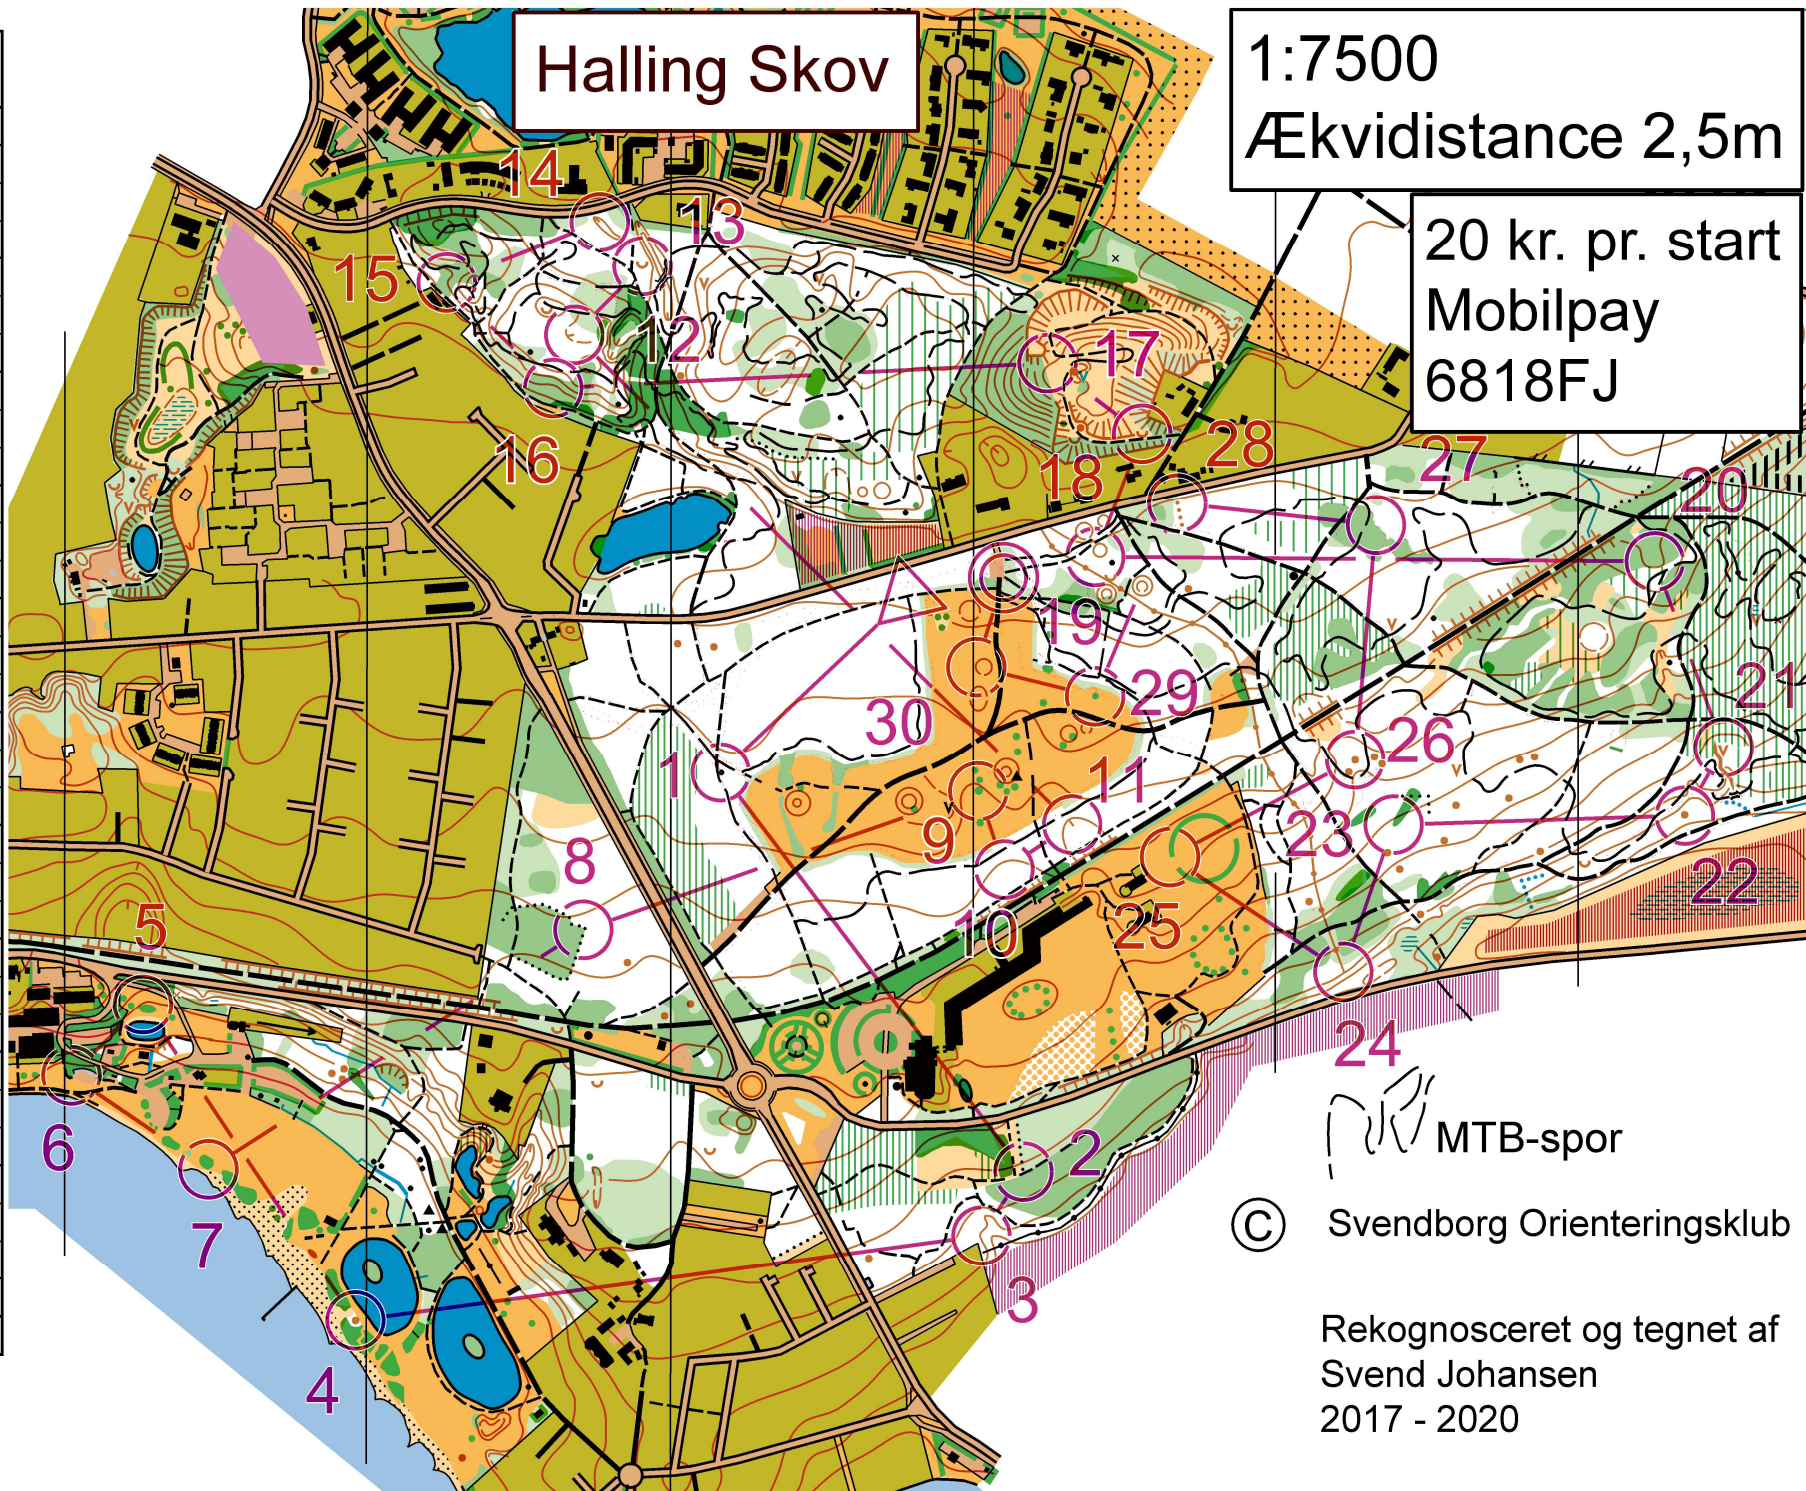

Vintercup Halling Skov
30 jan 2021

Bane 1	7.6 km		
1 31	▲		
2 32	↙		└
3 33	✓	∩	
4 34	●		○
5 78	■		○
6 79	■		○
7 63	||	■	○
8 50	→		< >
9 51	||	▲	
10 52	∩	)	
11 53	∩	)	
12 54	∩	)	
13 55	∪		○
14 56	⊖		○
15 57	∩	)	
16 58	∩	)	
17 59	∩	)	○
18 60	∪		○
19 61	↓	○	○
20 62	∩	)	
21 67	∩	)	
22 69	●		○
23 70	■		○
24 80	#		○
25 81	∩	)	○
26 71	●		○
27 72	■		< └
28 73	∩	)	○
29 74	▲		○
30 75	○		○

90 m

Halling Skov

1:7500

Ækvidistance 2,5m

20 kr. pr. start
Mobilpay
6818FJ

MTB-spor

© Svendborg Orienteringsklub

Rekognosceret og tegnet af
Svend Johansen
2017 - 2020