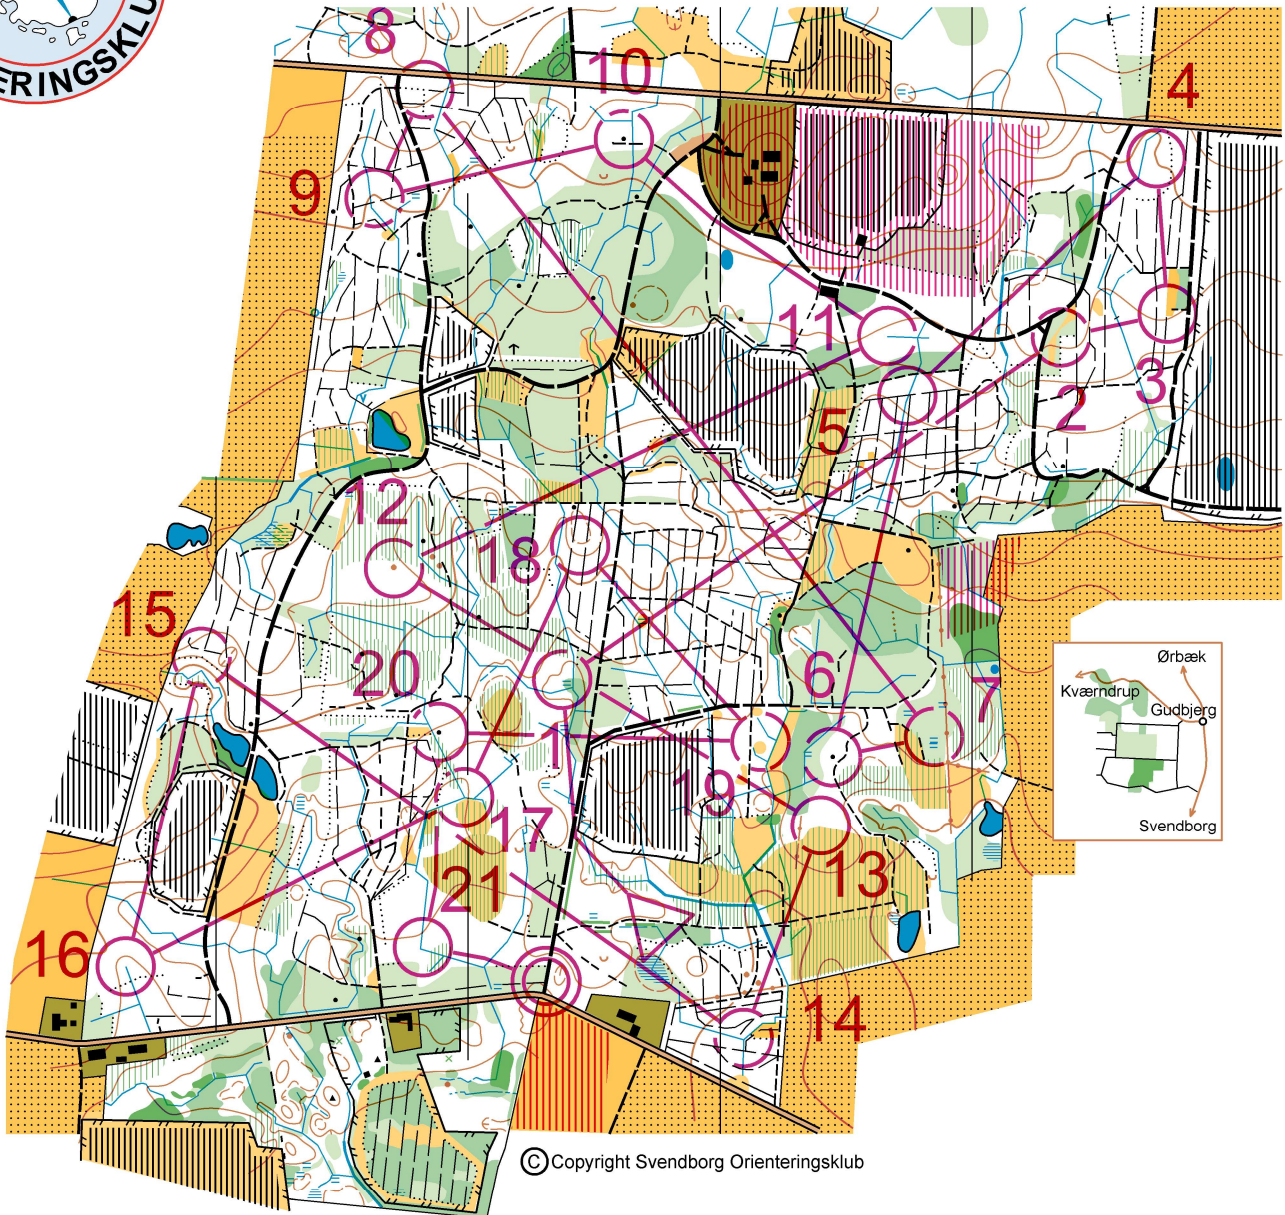

LAKKENDRUP SKOV

1:7 500 - Ækvidistance 2,5m

© Copyright Svendborg Orienteringsklub

Vintercup-2021 Lakkendrup			
Bane 1		7.3 km	
▷		⊞	┃
1	31	≡	○
2	35	∇	<
3	32	⊙	○
4	33	⌒	
5	36	↓	↘
6	40	▲	

7	37	≡		○
8	38	∇		<
9	51	∩		
10	39	▲		
11	34	⊞		┃
12	41	●		
13	42	◊		○
14	43	⊞		Y
15	45	∇		<
16	46	⊞		┃

17	47	←	⊞	Y		
18	48		○		○	
19	49		⊙		○	
20	50		▲			
21	44		⊞	<		
		○	<	125 m	>	○