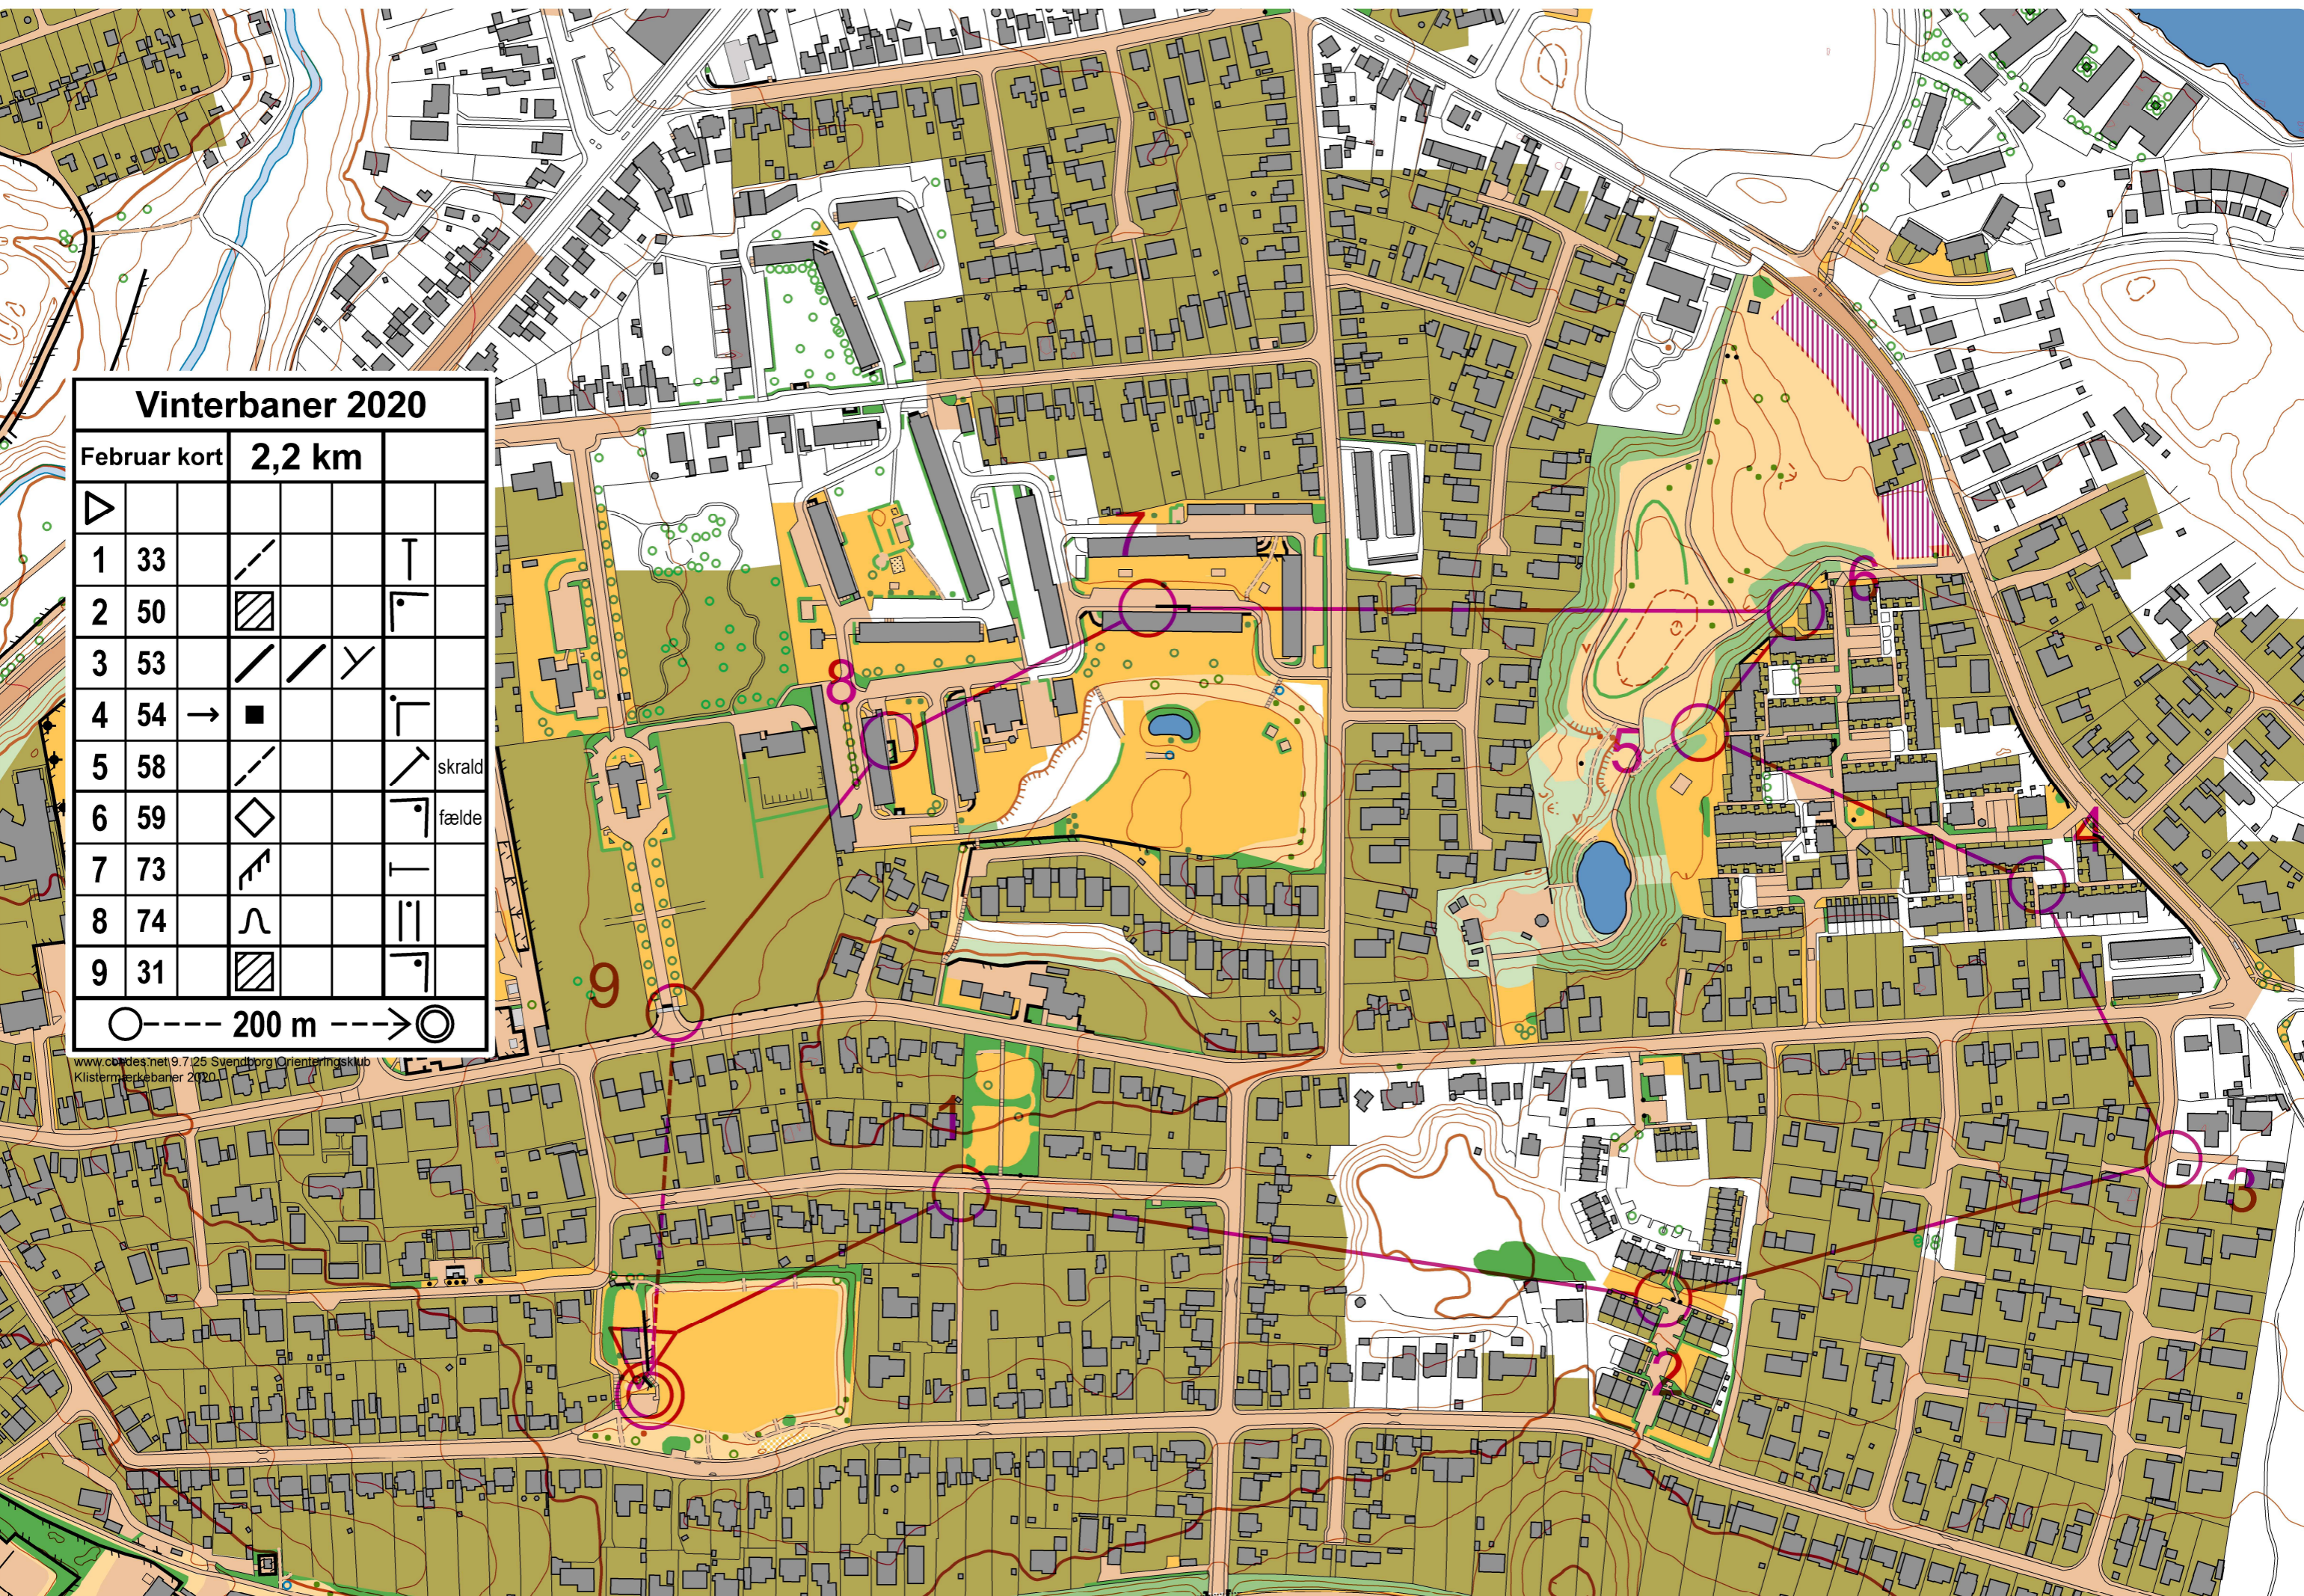

Vinterbaner 2020

Februar kort **2,2 km**

▽				
1	33	— / —		┌
2	50	▨		┐
3	53	— / —	— / —	└
4	54	→	■	┌
5	58	— / —		┐ skrald
6	59	◊		└ fælde
7	73	↗		┌
8	74	∩		┐
9	31	▨		└

○ — 200 m — → ⊙

www.cadex.net 9.7.25 Svendborg Orienteringsklub
Klistermærkebaner 2020