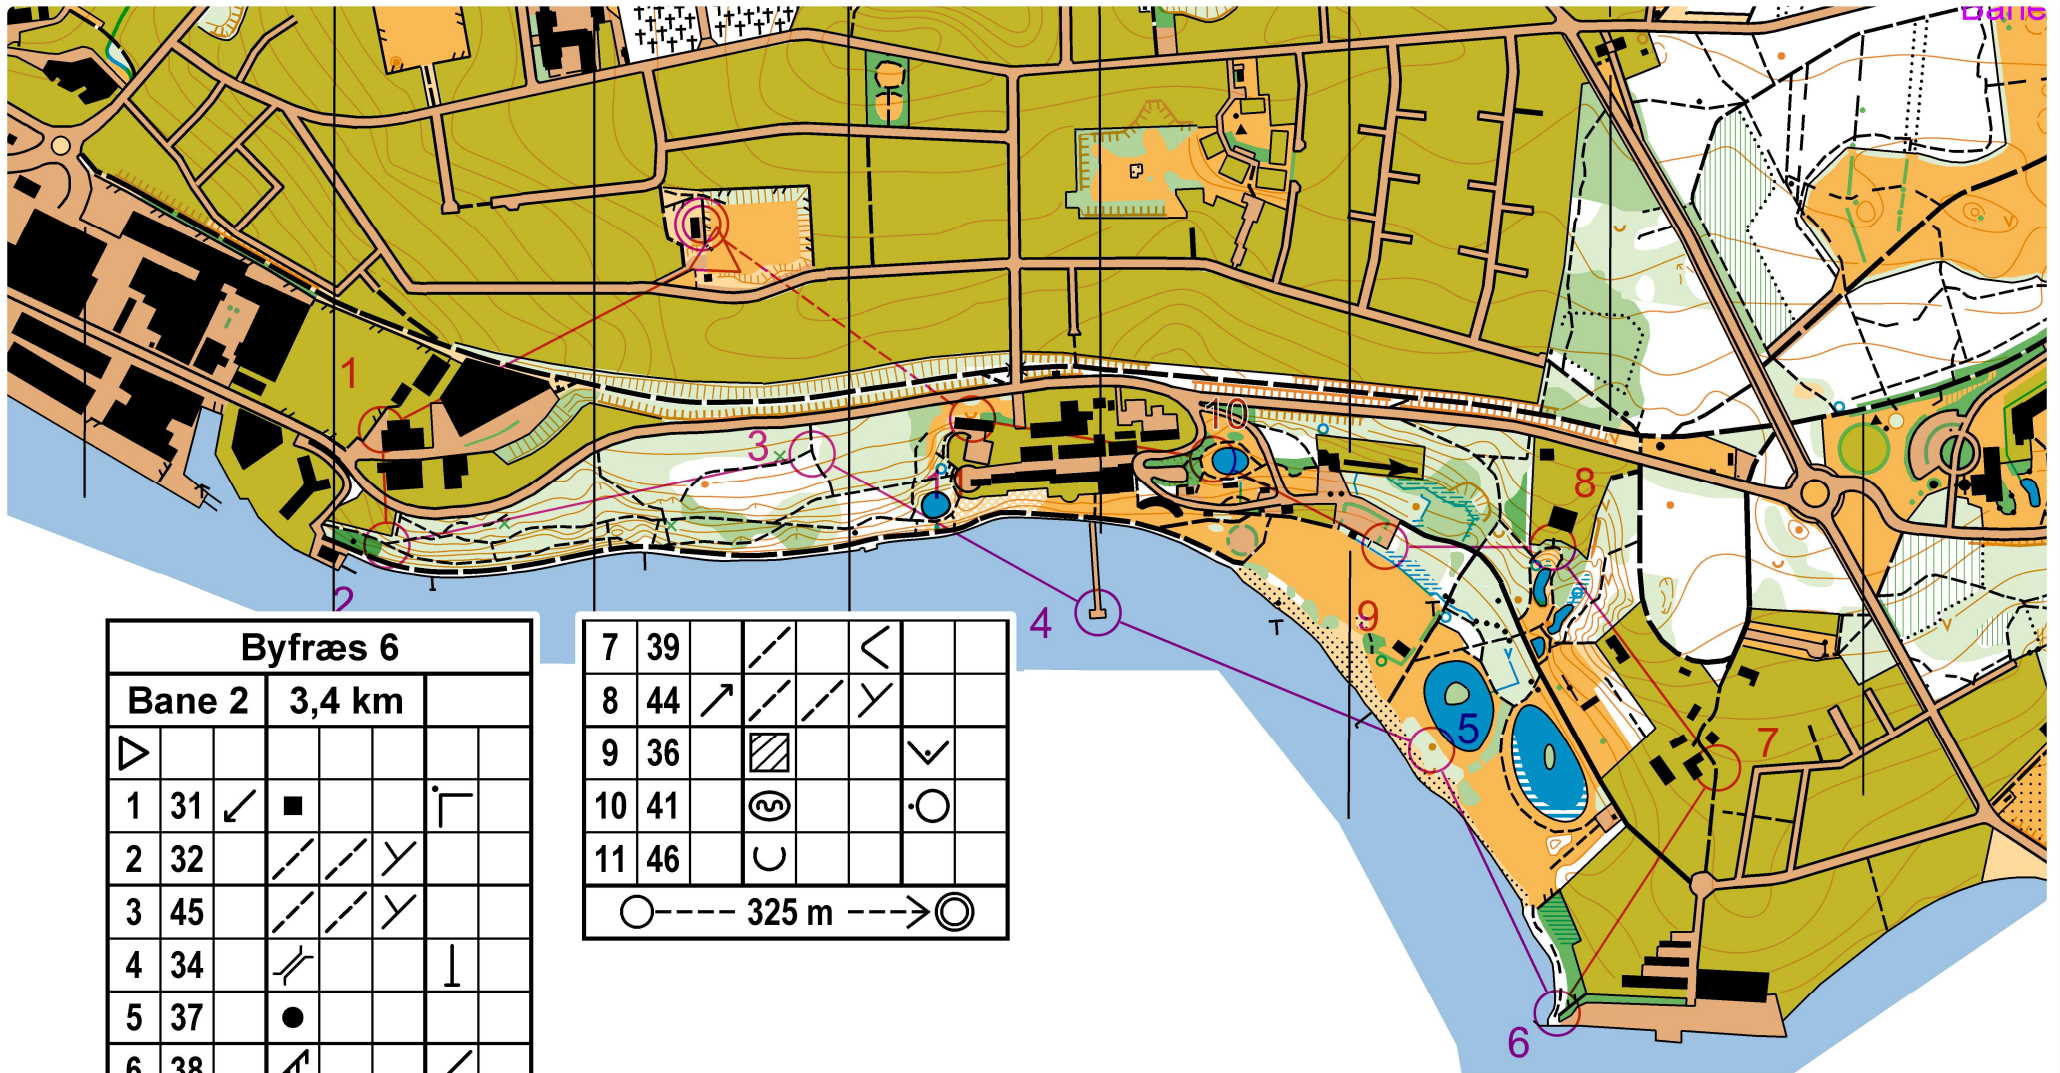

| Byfræs 6 |        |   |     |     |    |
|----------|--------|---|-----|-----|----|
| Bane 1   | 4,6 km |   |     |     |    |
| ▶        |        |   |     |     |    |
| 1        | 31     | ↙ | ■   |     | └┘ |
| 2        | 32     |   | /// | --- | Y  |
| 3        | 33     |   | /// | --- | X  |
| 4        | 34     |   | /// |     | └┘ |
| 5        | 40     |   | ▨   |     | └┘ |
| 6        | 43     |   | /// |     | ↘  |

|    |    |   |     |       |     |   |   |
|----|----|---|-----|-------|-----|---|---|
| 7  | 38 |   | ↗   |       | ✓   |   |   |
| 8  | 37 | ● |     |       |     |   |   |
| 9  | 44 | ↗ | /// | ---   | Y   |   |   |
| 10 | 34 |   | /// |       | └┘  |   |   |
| 11 | 41 | ⊙ |     |       | ○   |   |   |
| 12 | 45 |   | /// | ---   | Y   |   |   |
| 13 | 46 |   | ∪   |       |     |   |   |
|    |    | ○ | --- | 325 m | --- | → | ◎ |