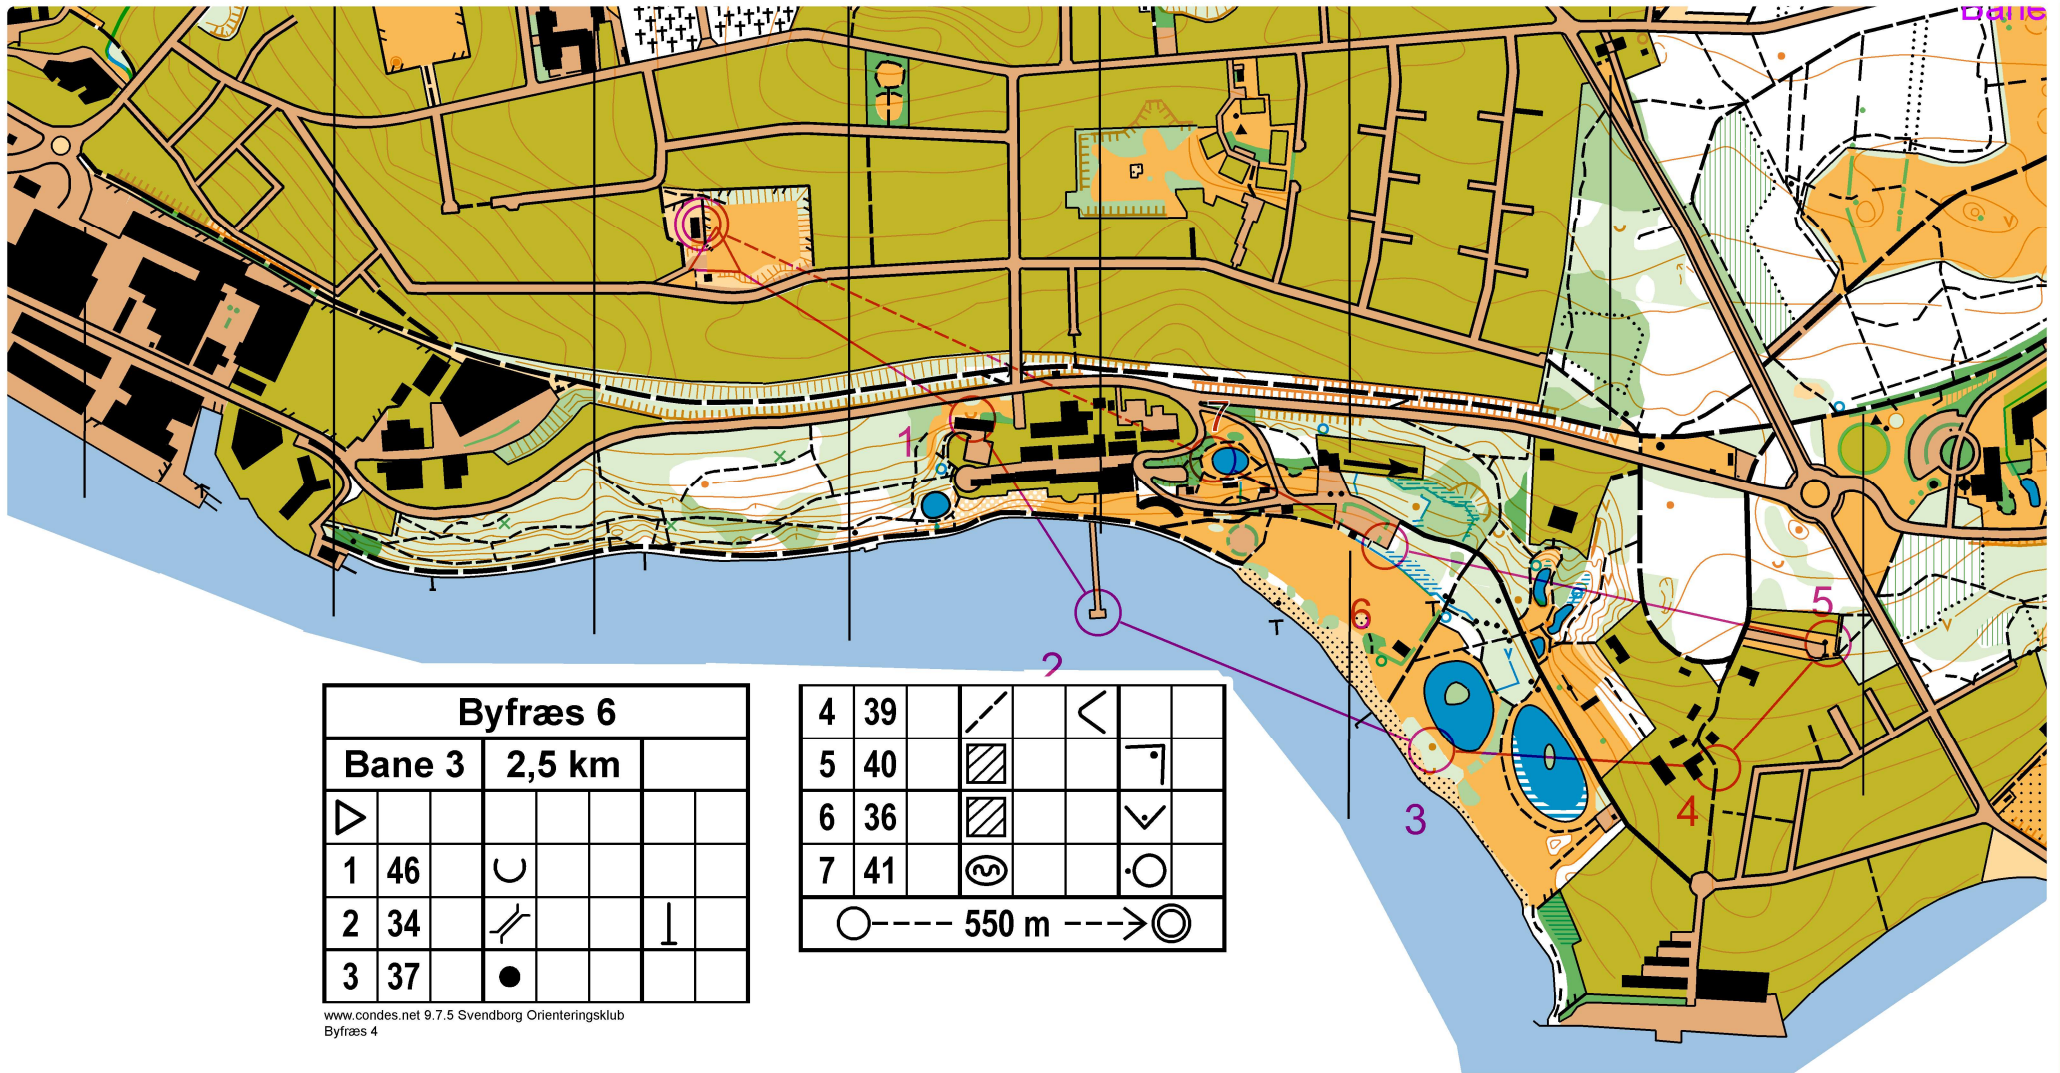

Byfræs 6		Bane 3		2,5 km	
▷					
1	46	∪			
2	34	∕		⊥	
3	37	●			

4	39	∕	<	
5	40	▨		└
6	36	▨		∨
7	41	⊙		○
		○	--- 550 m ---	→ ⊙

www.condes.net 9.7.5 Svendborg Orienteringsklub
Byfræs 4