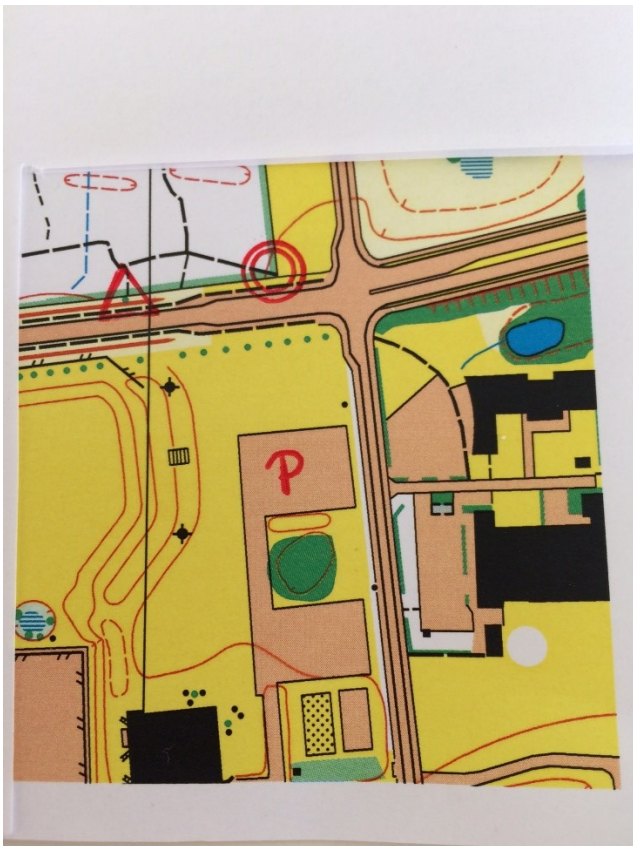

Instruks til Natcup i Sofienlund 22.februar

Parkering og mødested på nordligste parkeringsplads ved Svendborg Idrætscenter, [Ryttervej 70, 5700 Svendborg](#).

Start: 125 m. vest for stort lyskryds.

Starten rykkes til kl. 18.30 - 19.00, for at der er mørkt nok.

Poster inddrages kl. 20.15.

Der er kortvend på bane 1.