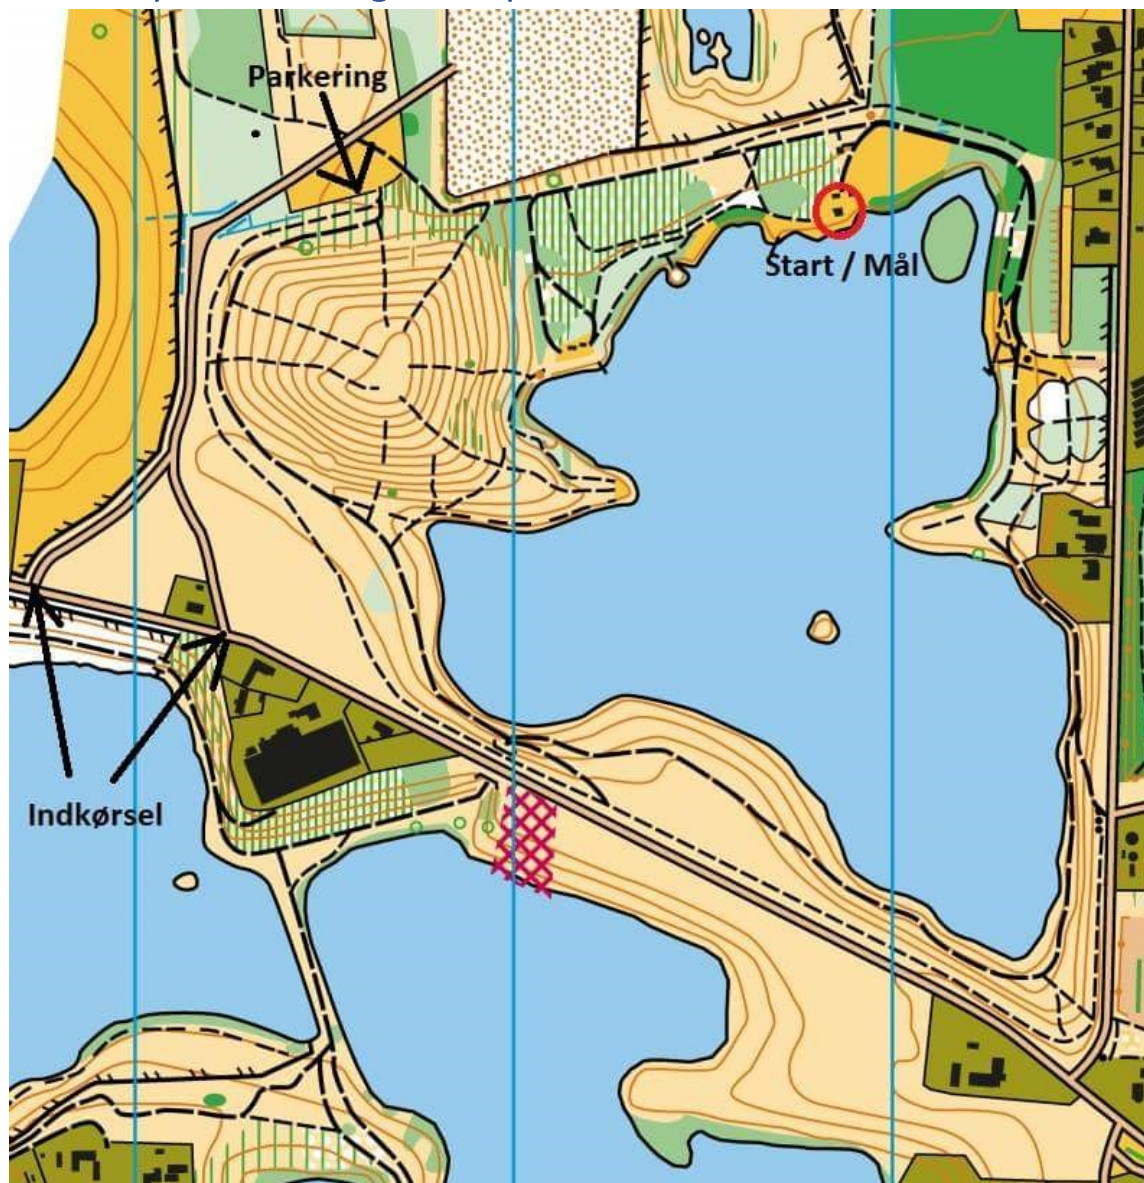

## Vintercup – 4. afdeling – Tarup/Davinde:

**Mødested P-plads ved "bjerget" nord for landevejen mellem Birkum og Rolfsted.  
Afmærkning fra landevejen. Mere info se OO s hjemmeside.**

På **bane 1 & 2** er der mere end 30 poster, så hvis din SI brik ikke kan klare det, kan du låne en gratis ved start.

Lørdag den 27. januar kan I opleve området ved Davinde Sø på en NY måde.  
Jeg håber, at jeg har lavet nogle baner, der byder på kurvelæsning, fin-orientering, vejvalg og som kræver tempo-skift og fysisk styrke. Snyd ikke dig selv for denne oplevelse.